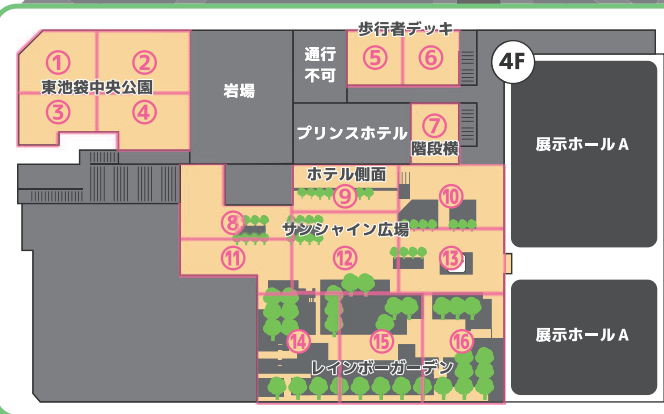

東池袋公園 ※入ることはできません

東池袋中央公園

サンシャイン広場

- ショップ&アミューズメント
- レストラン&カフェ

🕒 撮影・交流は17:30まで
👕 更衣室利用時間
🕒 **アーリー** 9:30 ~ 18:30
🕒 **通常** 11:00 ~ 18:30

当日の状況により予告なく予定が変更になる可能性があります。

イベント情報はサイトでも確認できるよ！
検索 アコスタ

番号付きMAP お待ち合わせなどに是非ご利用ください！