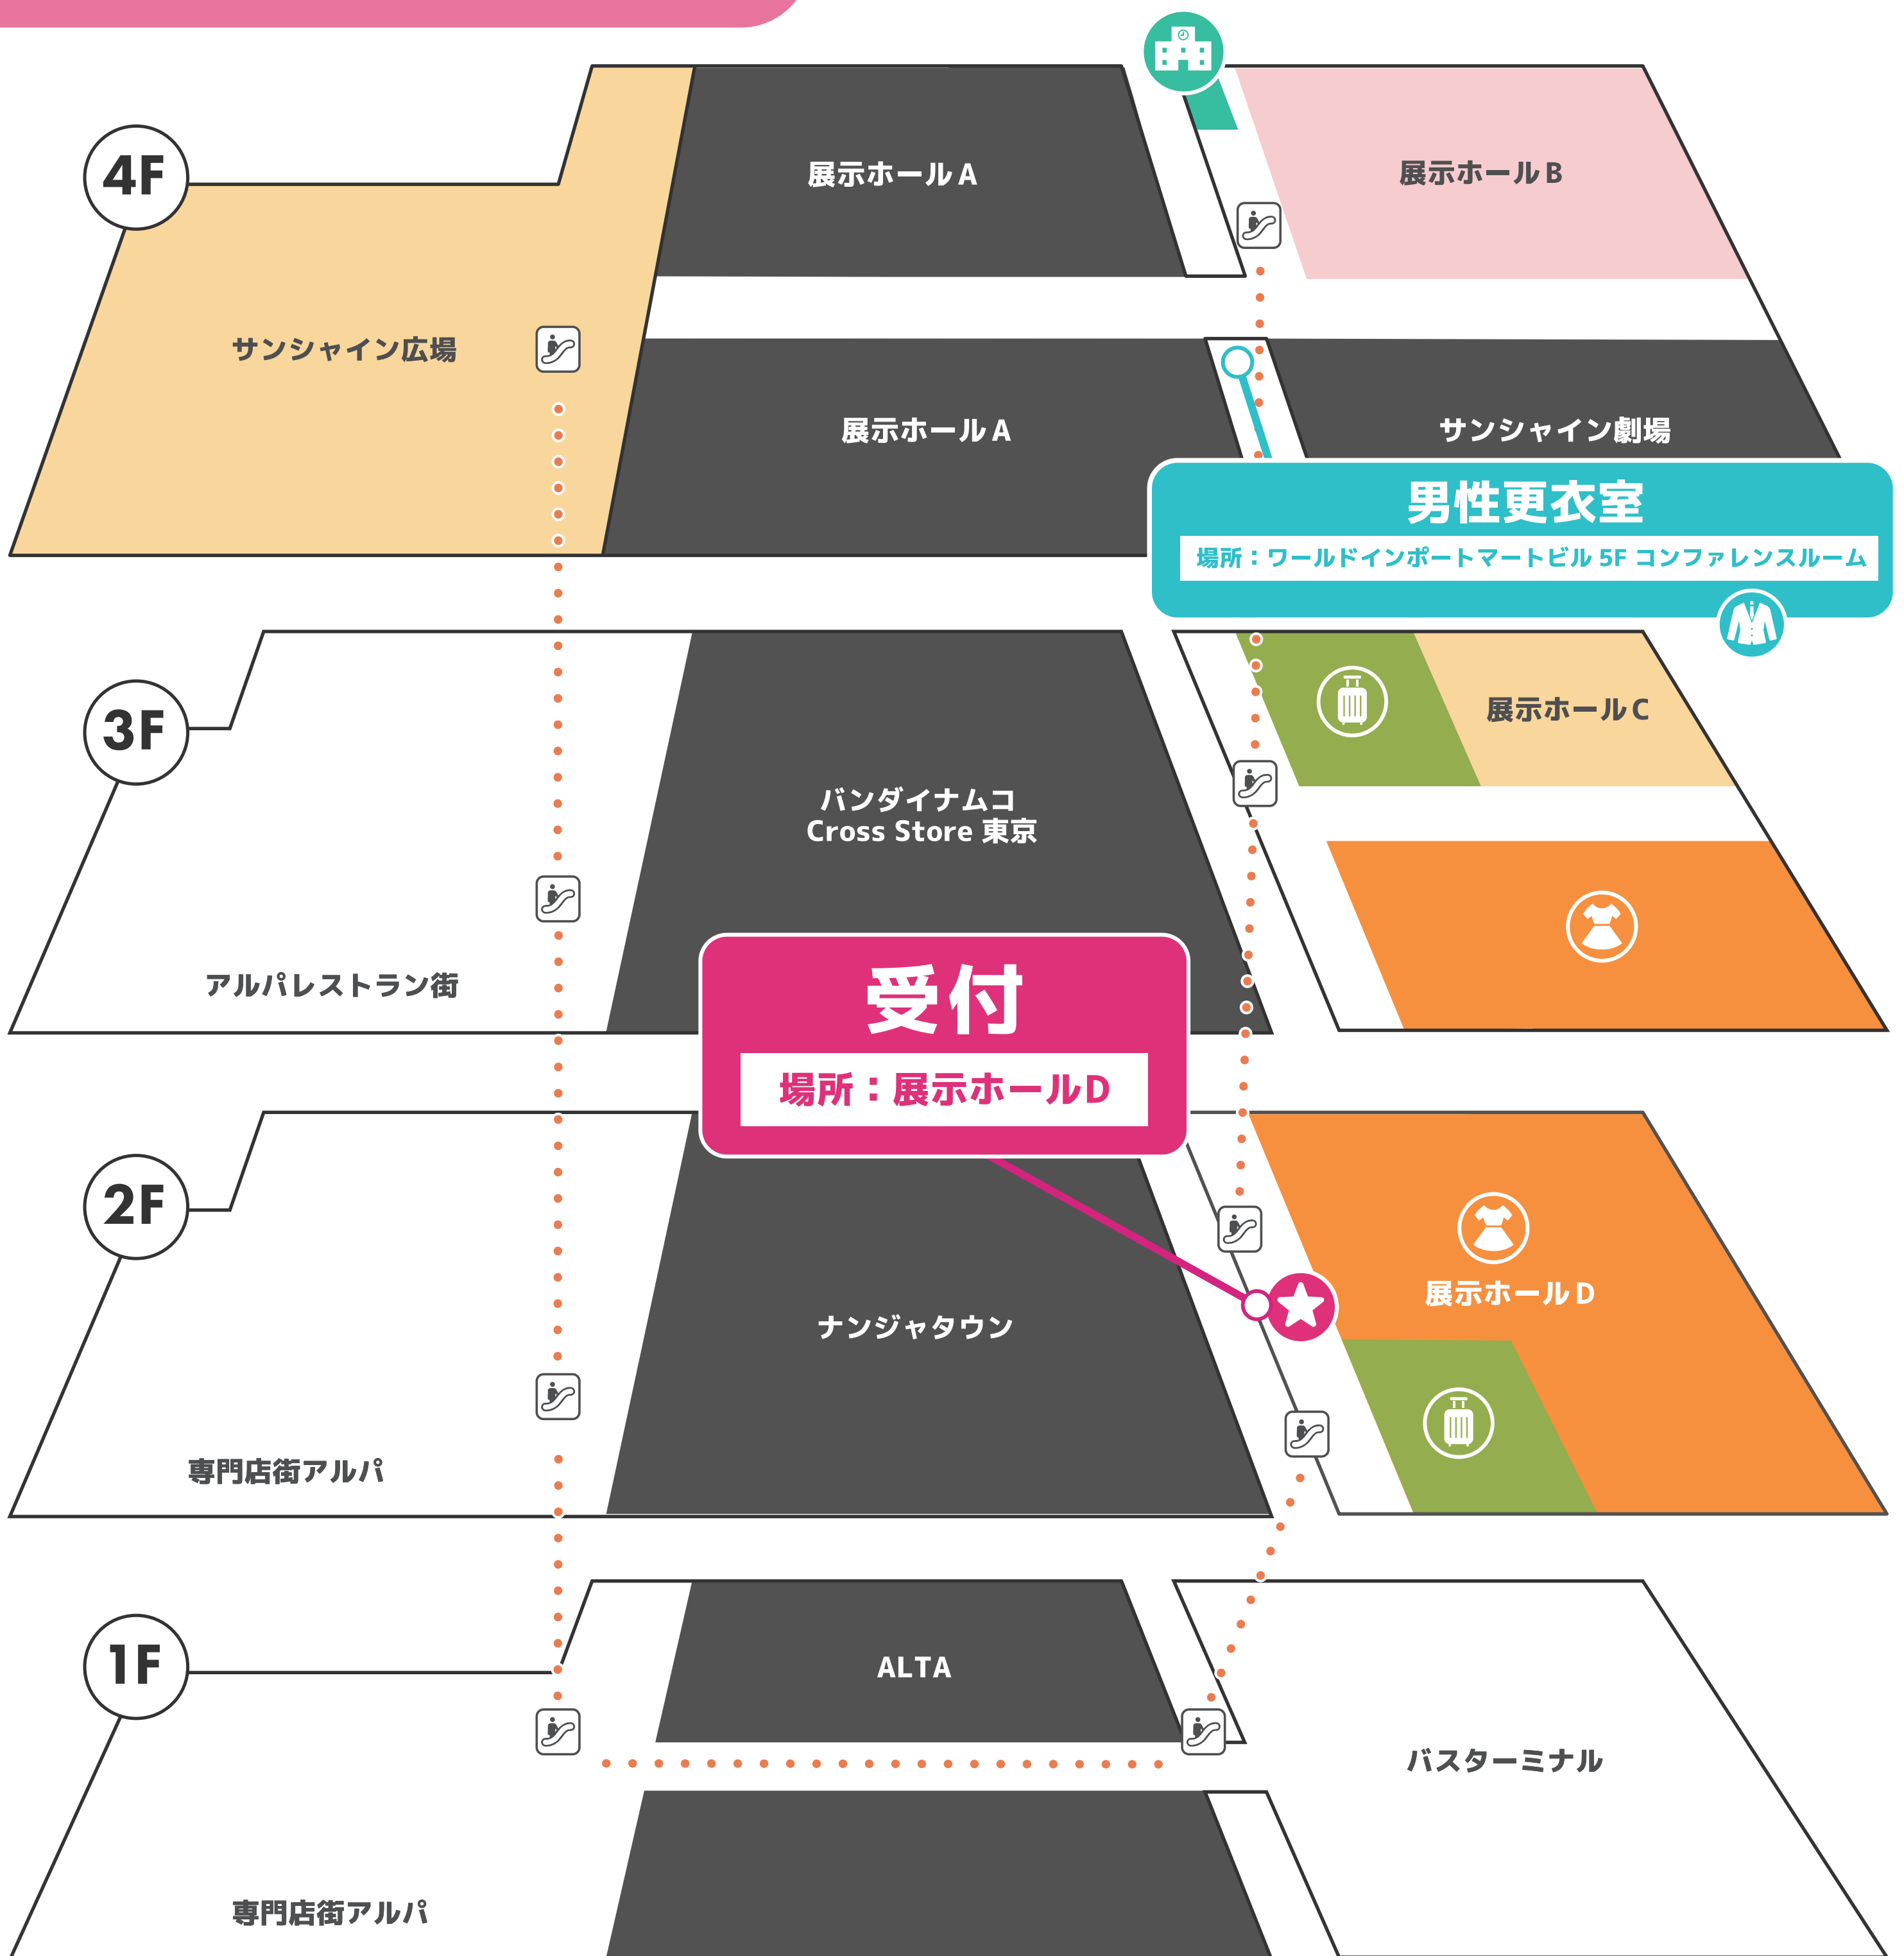

サンシャイン広場周辺 MAP

サンシャインシティ階層 MAP

-  ... 受付
-  ... 女性更衣室
-  ... 男性更衣室
-  ... 荷物置き場
-  ... 小学生更衣室

 ... スタンド類使用可能エリア 三脚・ライトスタンドなどの機材使用可能

 ... 交流・スナップショット可能エリア 交流やお手持ちの機材のみの撮影可能