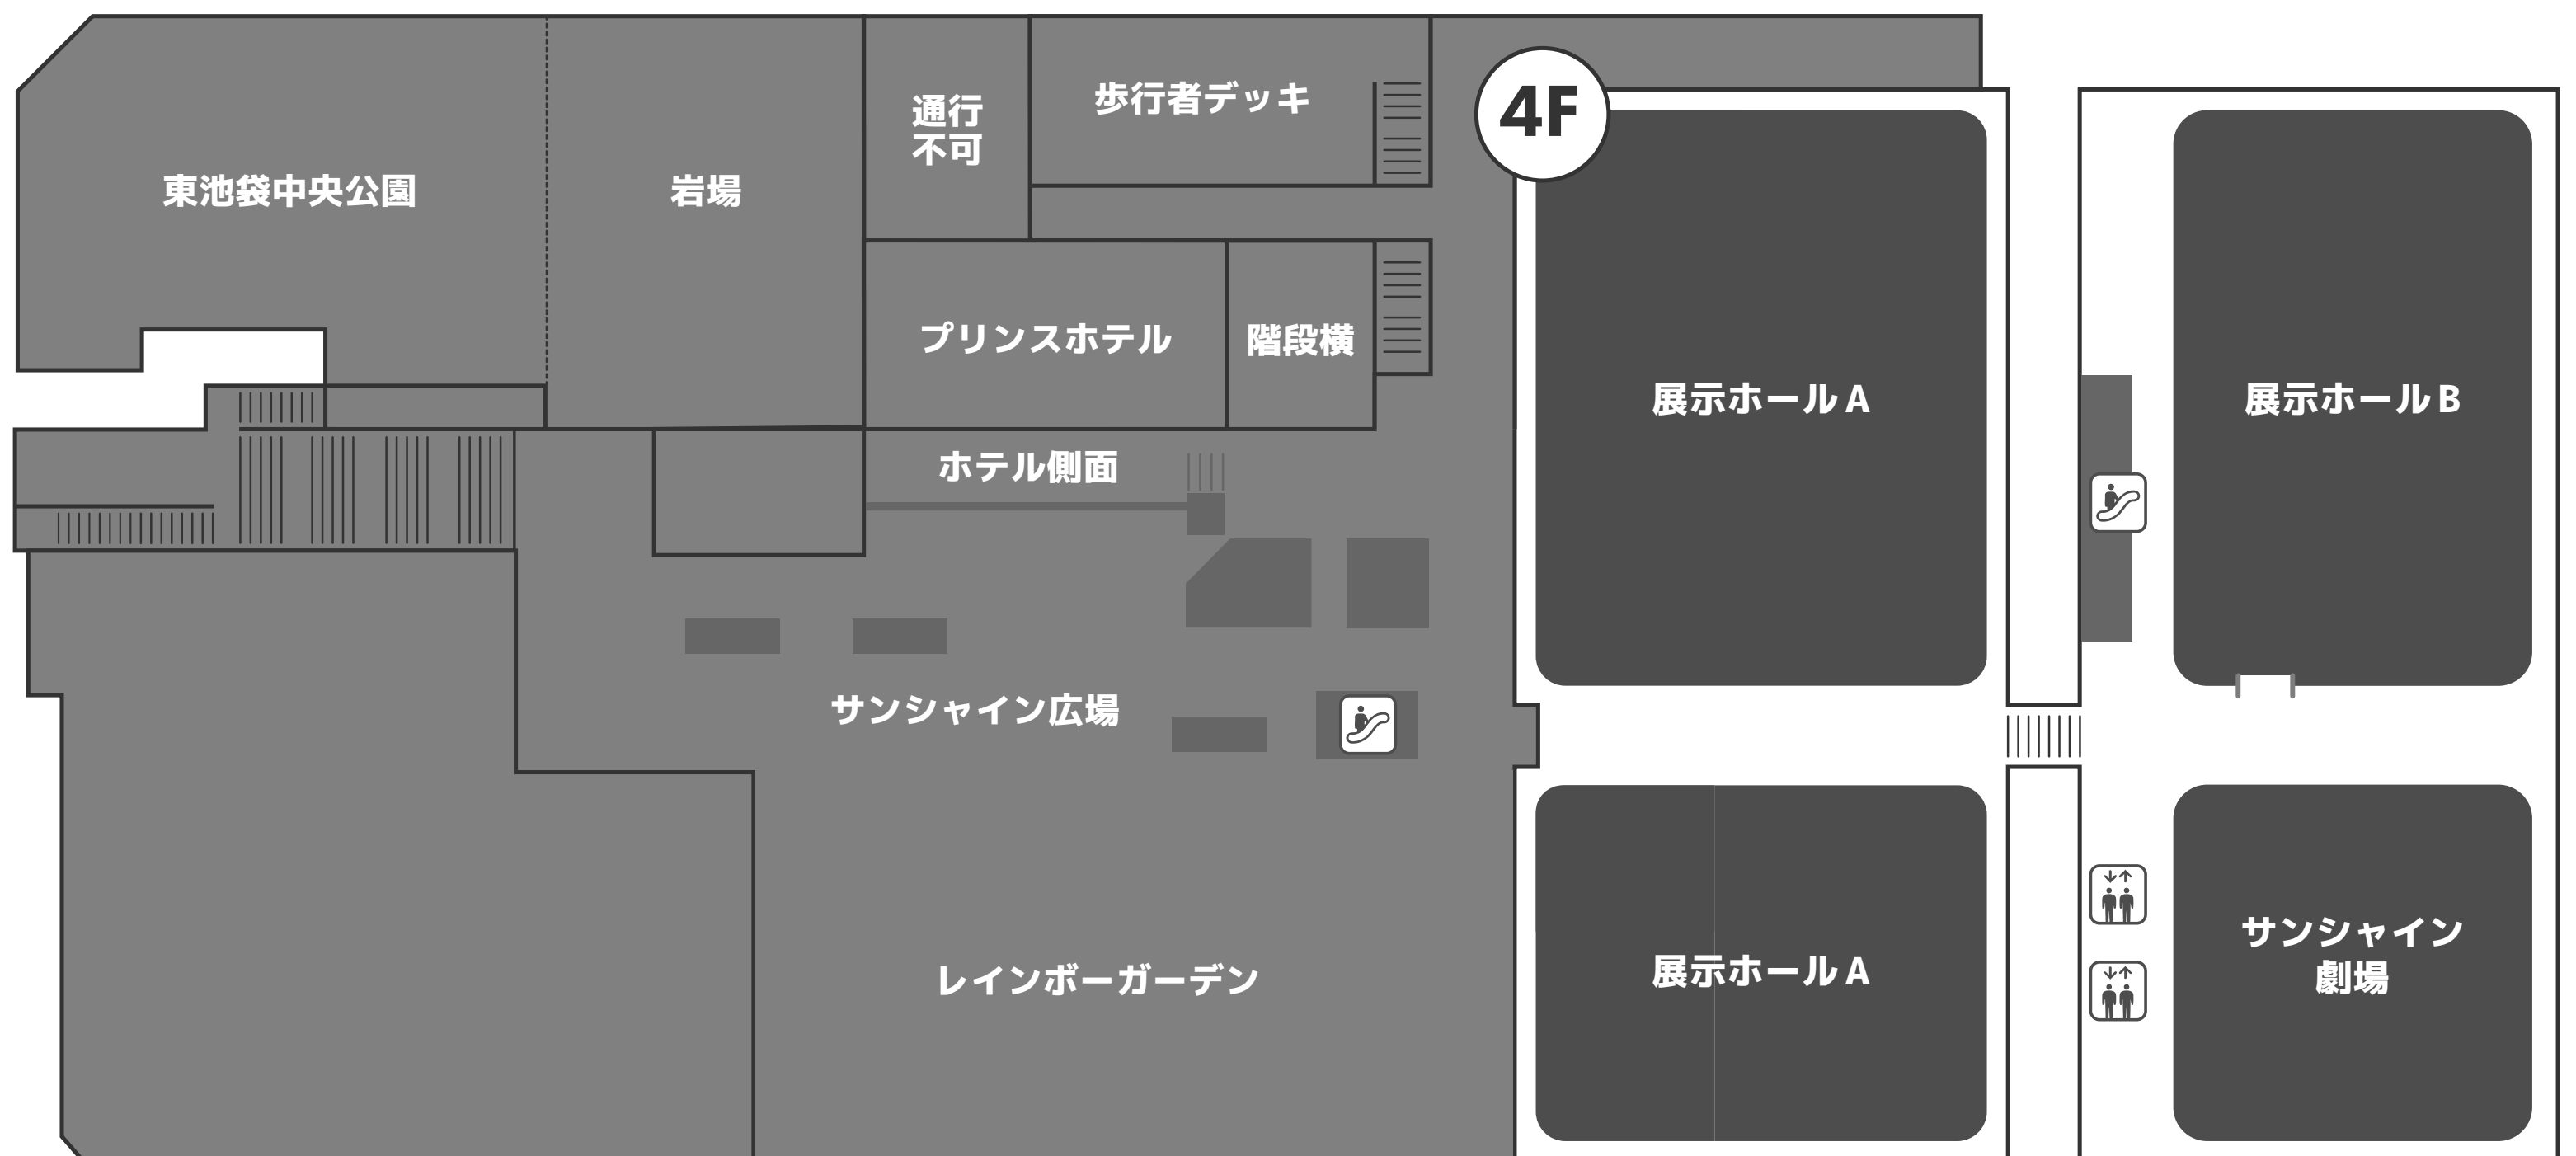

サンシャイン広場周辺 MAP

サンシャインシティ階層 MAP

-  ... 受付
-  ... 女性更衣室
-  ... 男性更衣室
-  ... 荷物置き場
-  ... 小学生更衣室

 ... スタンド類使用可能エリア 三脚・ライトスタンドなどの機材使用可能