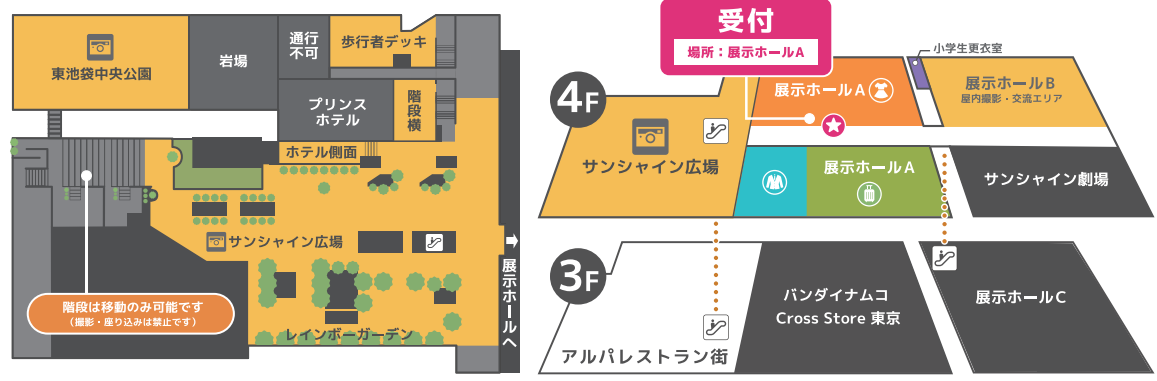

協力店舗MAP

協力店舗以外への入店は、店舗の判断により
入店をご遠慮いただく場合もございますので予めご了承ください。

警備強化に関するお知らせ

警視庁よりコンサートホールやイベント会場などの管理者による自主警備を呼びかける旨の通告が行われています。
つきましては、Acosta!でも荷物検査を実施させていただく場合がございます。会場内の安全管理上、皆様のご理解とご協力をお願い申し上げます。

歩道での交流や撮影は禁止です

東池袋公園 ※入ることはできません

サンシャイン水族館
ワールドインポートマートビル屋上
NAMJA TOWN
ワールドインポートマートビル2F

- イベントエリア
- ショップ & アミューズメント
- レストラン & カフェ
- コンビニエンスストア

撮影は17:30まで
更衣室利用時間
アーリー 9:30 ~ 18:30
通常 11:00 ~ 18:30
ショート 13:00 ~ 18:30

当日の状況により予告なく予定が変更になる可能性があります。

イベント情報はサイトでも確認できるよ!
検索 アコスタ

女性更衣室 男性更衣室 荷物置き場 機材使用可能エリア 三脚・ライトスタンドなどの機材使用可能

機材のご利用は強風時など機材転倒の恐れがある場合、制限させていただくことがあります。