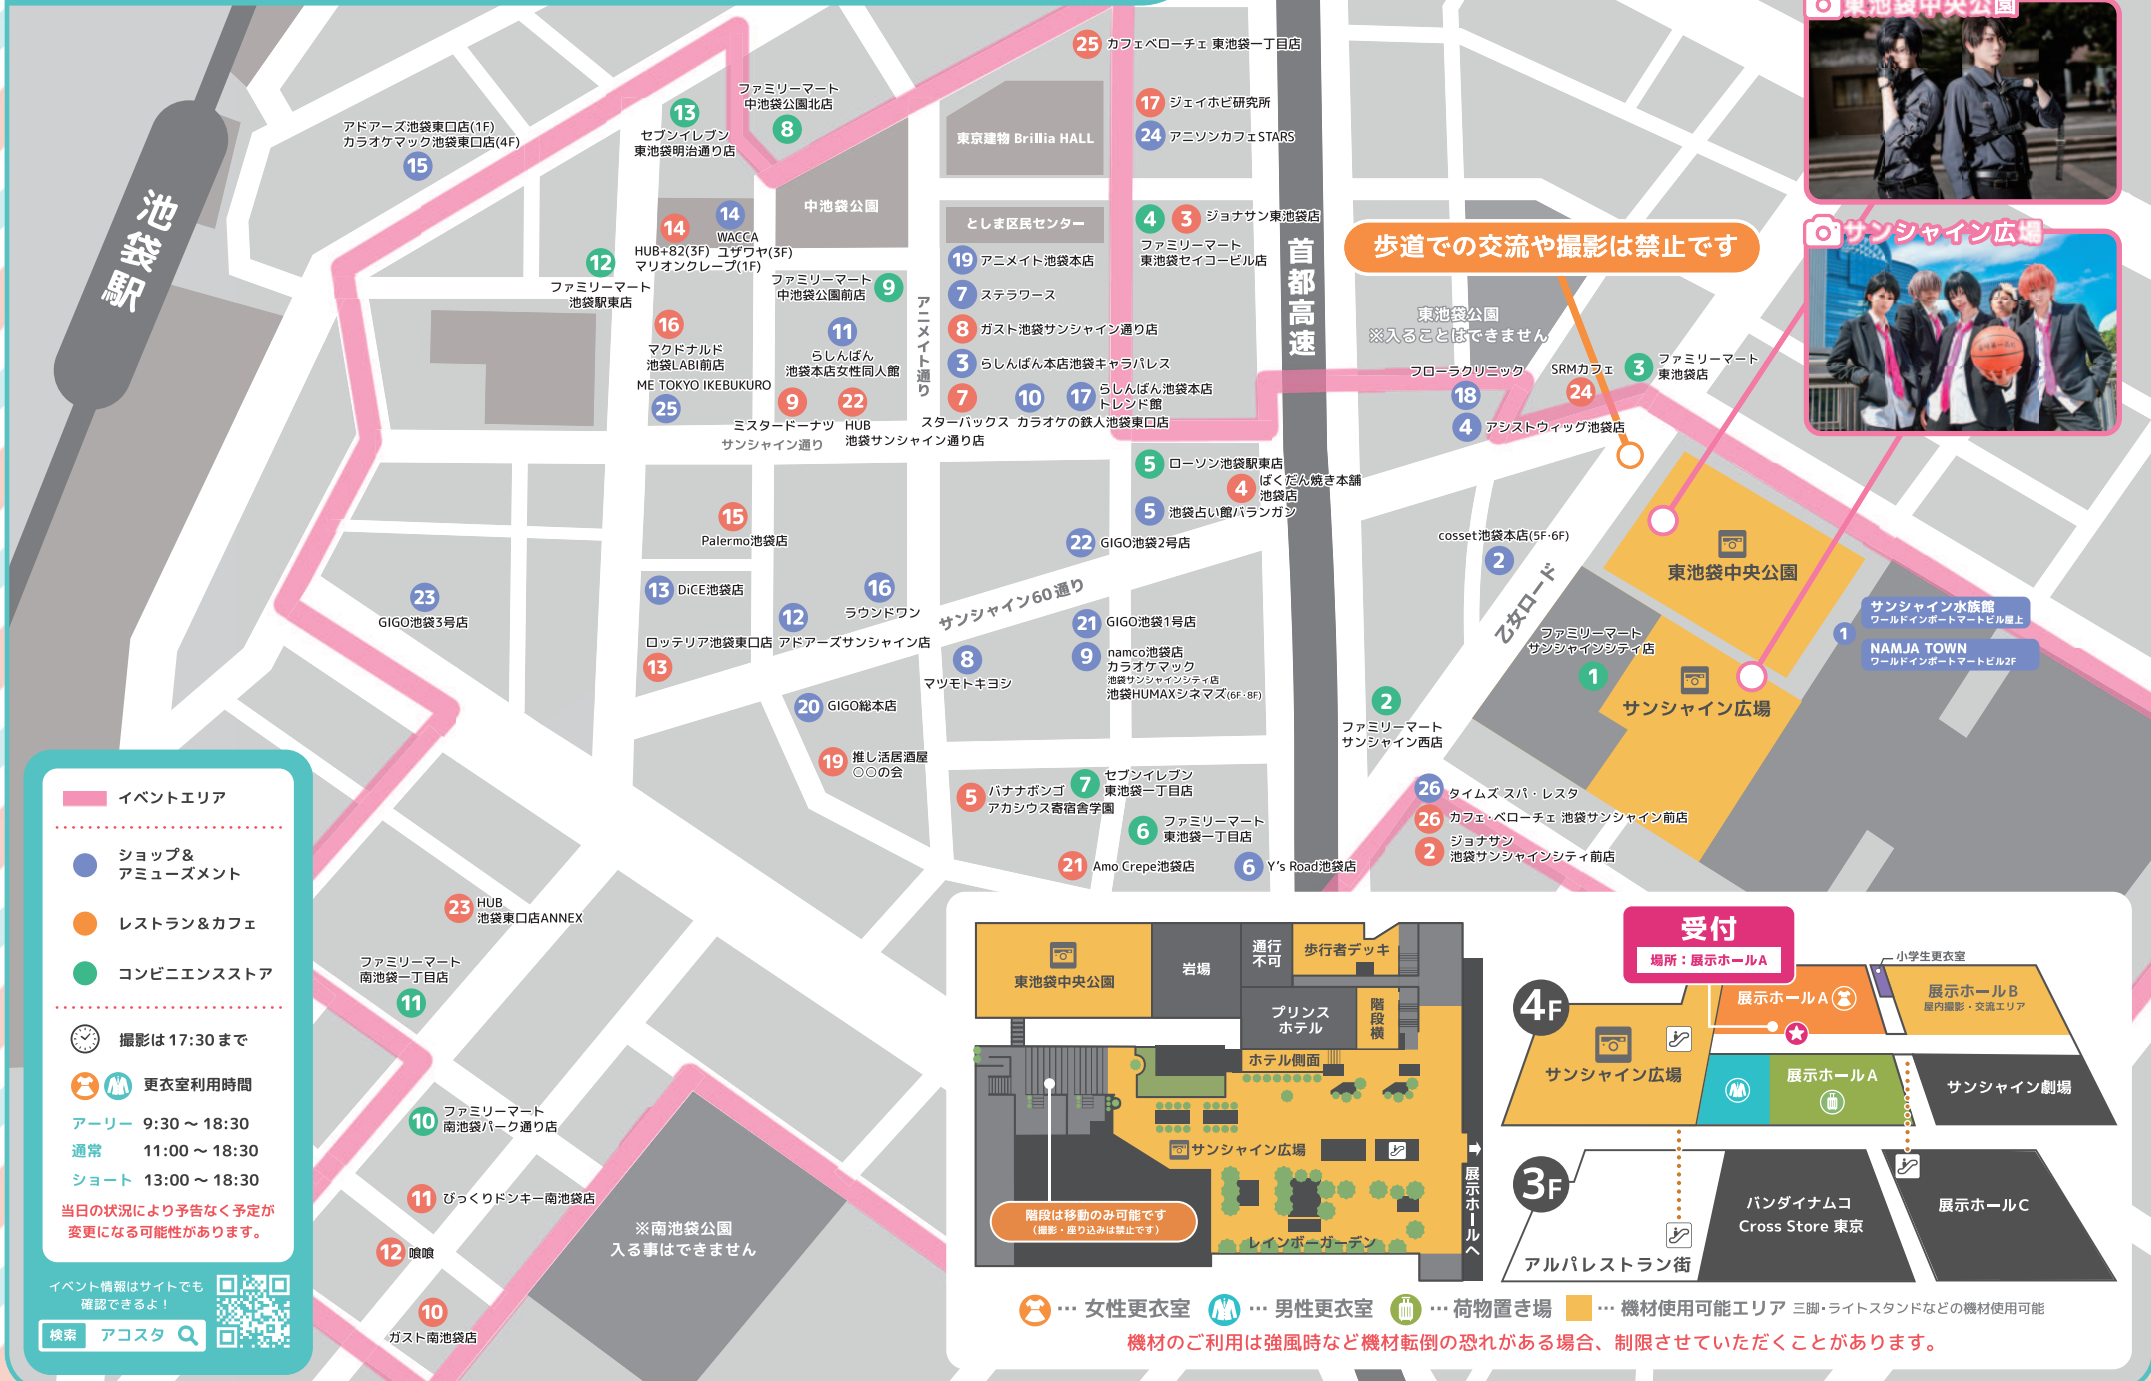

協力店舗MAP

協力店舗以外への入店は、店舗の判断により
入店をご遠慮いただく場合もございますので予めご了承ください。

警備強化に関するお知らせ

警視庁よりコンサートホールやイベント会場などの管理者による自主警備を呼びかける旨の通告が行われています。
つきましては、Acosta!でも荷物検査を実施させていただく場合がございます。会場内の安全管理上、皆様のご理解とご協力をお願い申し上げます。

歩道での交流や撮影は禁止です

東池袋公園 ※入ることはできません

サンシャイン水族館
ワールドインポートマートビル屋上
NAMJA TOWN
ワールドインポートマートビル2F

- イベントエリア
- ショップ & アミューズメント
- レストラン & カフェ
- コンビニエンスストア

撮影は17:30まで
更衣室利用時間
アーリー 9:30 ~ 18:30
通常 11:00 ~ 18:30
ショート 13:00 ~ 18:30

当日の状況により予告なく予定が変更になる可能性があります。

イベント情報はサイトでも確認できるよ!
検索 アコスタ

女性更衣室 男性更衣室 荷物置き場 機材使用可能エリア 三脚・ライトスタンドなどの機材使用可能

機材のご利用は強風時など機材転倒の恐れがある場合、制限させていただくことがあります。