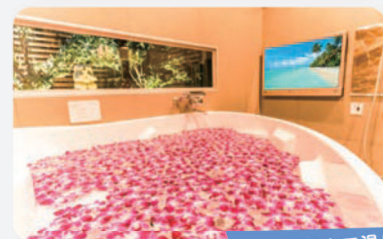

推しカラープチハントー (全11色)

その他

推し会グッズ無料貸し出し!

推しメッセージプレートも対応可能!

バリアンのおすすめ

アメニティバイキング

無料選べるシャンプー

無料貸切人工温泉