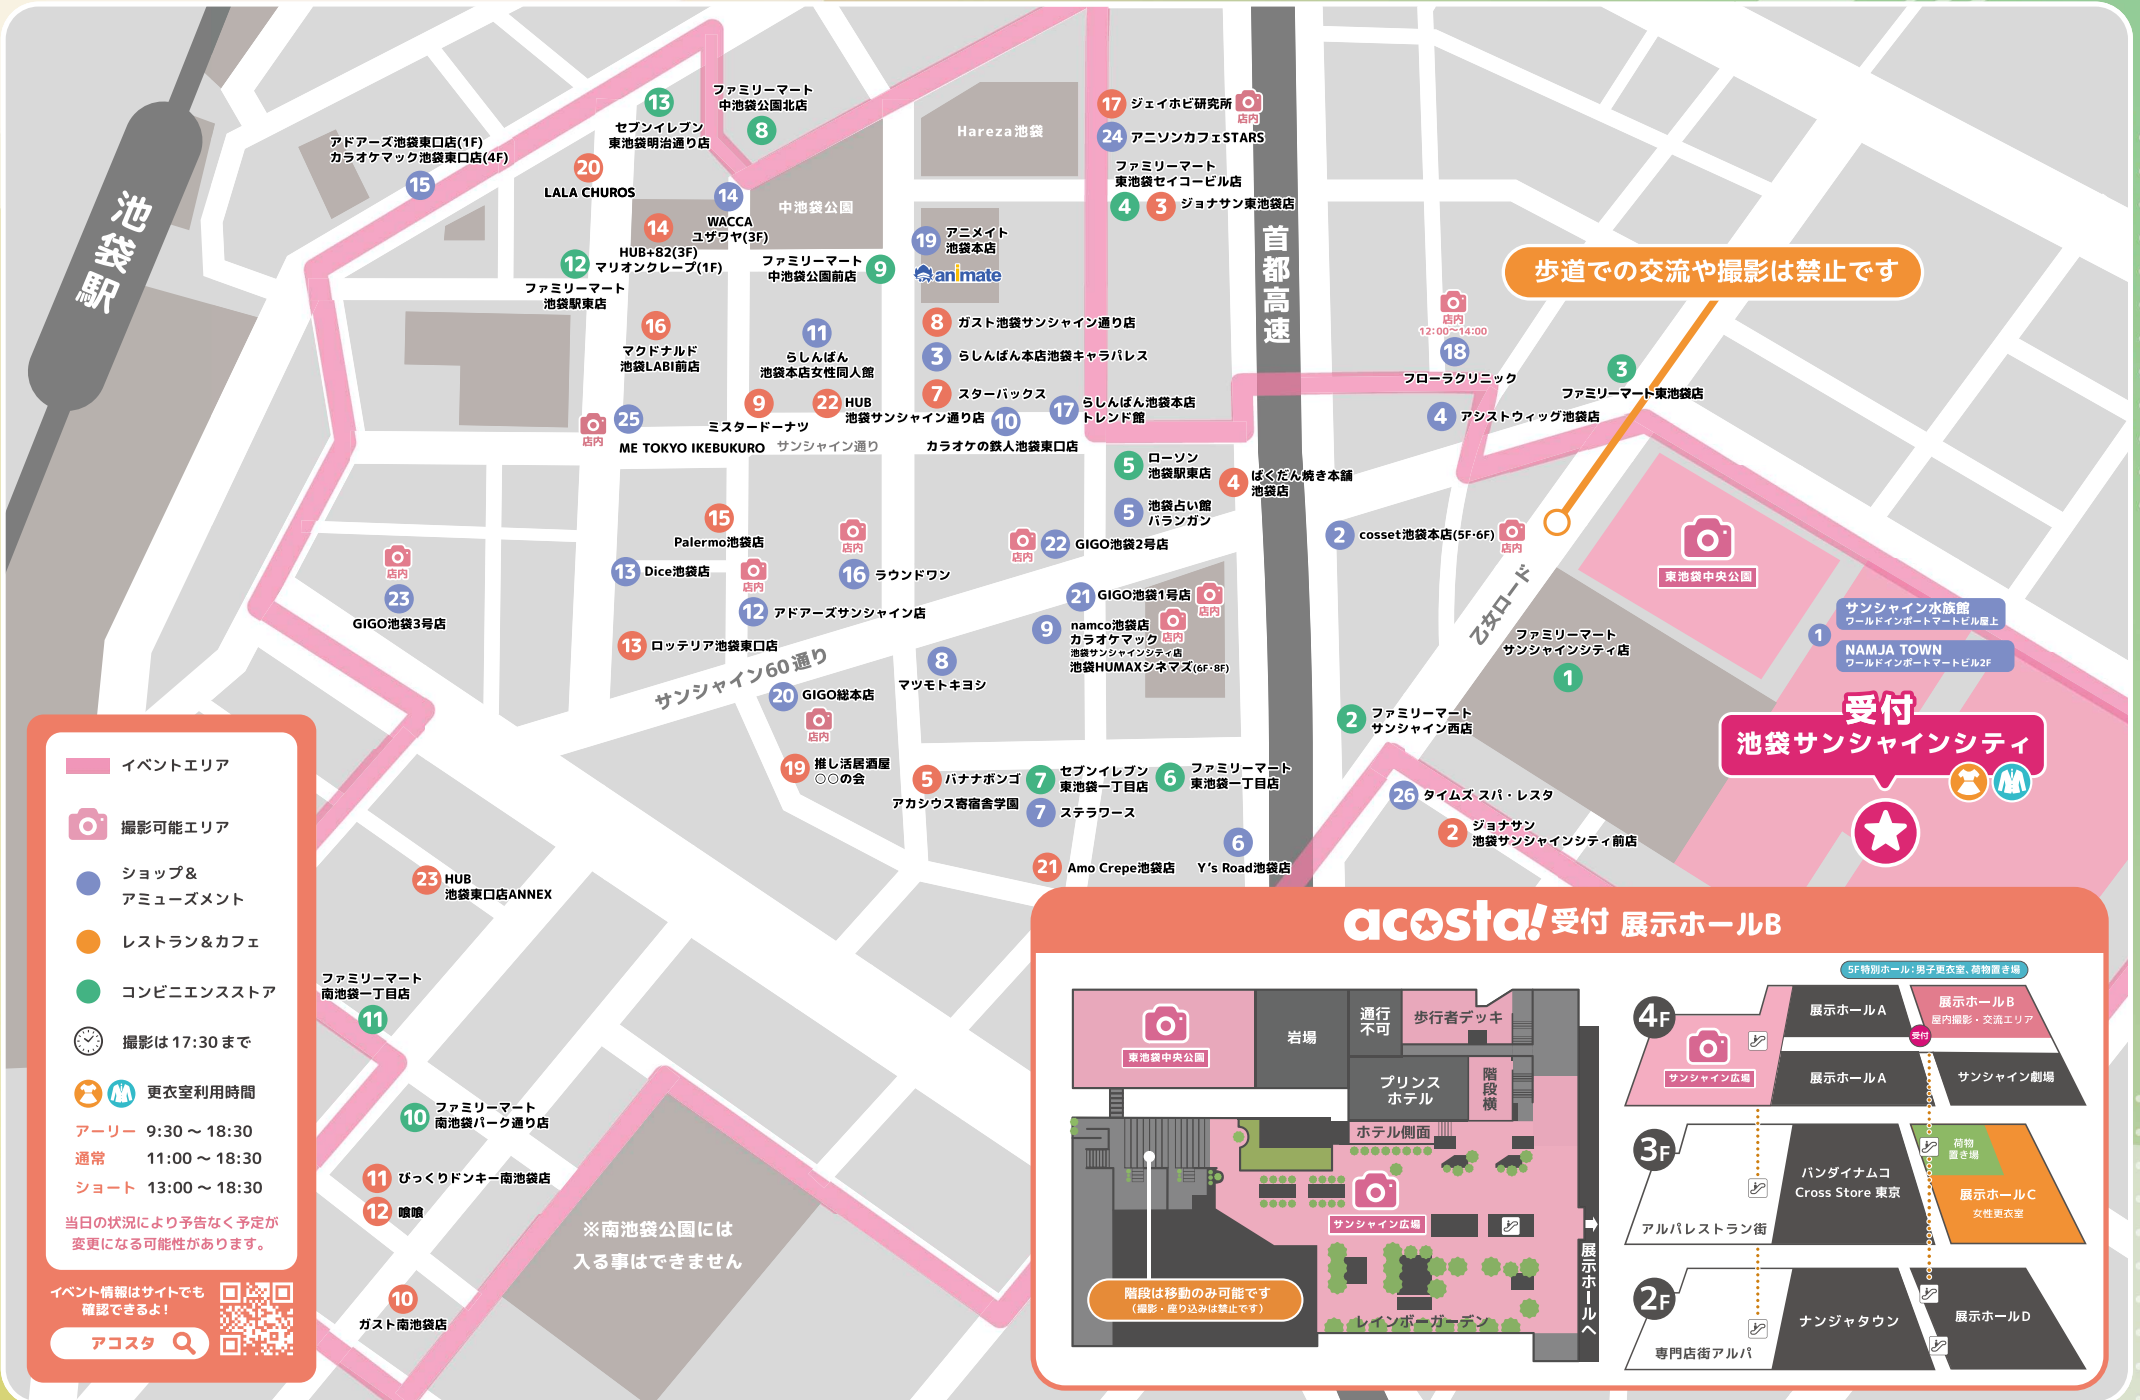

協力店舗MAP

協力店舗以外への入店は、店舗の判断により
入店をご遠慮いただく場合もございますので予めご了承ください。

警備強化に関するお知らせ

警視庁よりコンサートホールやイベント会場などの管理者による自主警備を呼びかける旨の通達が行われています。
つきましては、acosta!でも荷物検査を実施させて頂く場合がございます。会場内の安全管理上、皆様のご理解とご協力をお願い申し上げます。

歩道での交流や撮影は禁止です

受付
池袋サンシャインシティ

- イベントエリア
- 撮影可能エリア
- ショップ & アミューズメント
- レストラン & カフェ
- コンビニエンスストア
- 撮影は17:30まで
- 更衣室利用時間
- アーリー 9:30 ~ 18:30
- 通常 11:00 ~ 18:30
- ショート 13:00 ~ 18:30
- 当日の状況により予告なく予定が変更になる可能性があります。
- イベント情報はサイトでも確認できるよ!
- アコスタ

※南池袋公園には
入る事はできません

acosta! 受付 展示ホールB

5F特別ホール: 男子更衣室、荷物置き場

4F: 展示ホールA (受付), 展示ホールB (屋内撮影・交流エリア), サンシャイン劇場

3F: バンダイナムコ Cross Store 東京, 展示ホールC (荷物置き場, 女性更衣室), アルバレストラン街

2F: ナンジャタウン, 展示ホールD, 専門店街アルバ

階段は移動のみ可能です (撮影・乗り込みは禁止です)