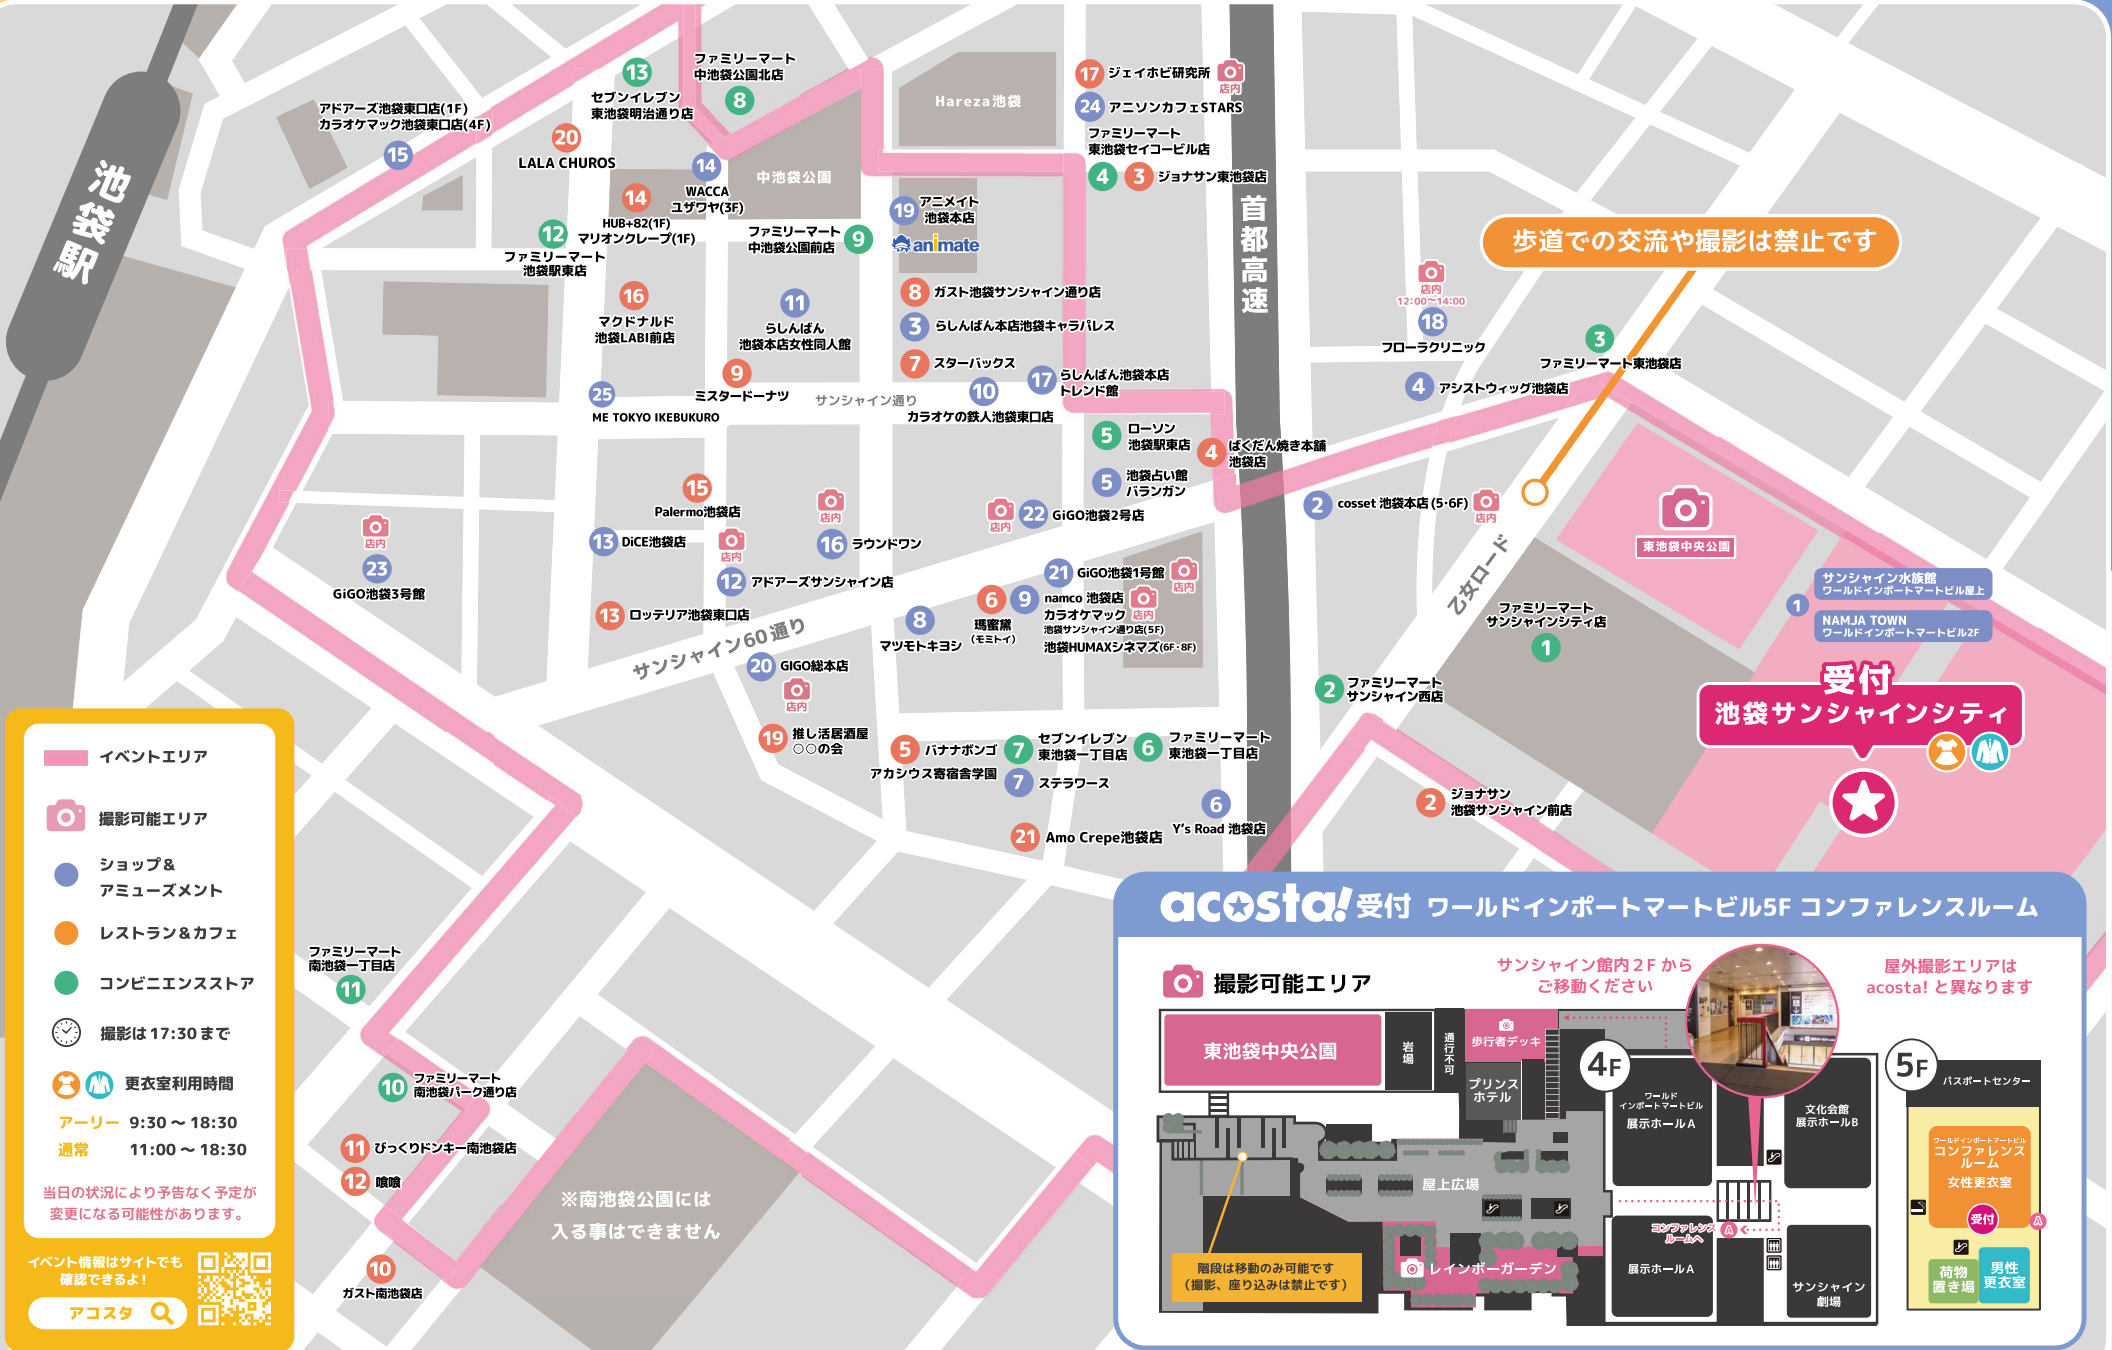

協力店舗MAP

協力店舗以外への入店は、店舗の判断により
入店をご遠慮いただく場合もございますので予めご了承ください。

警備強化に関するお知らせ

警視庁よりコンサートホールやイベント会場などの管理者による自主警備を呼びかける旨の通告が行われています。
つきましては、acosta!でも荷物検査を実施させて頂く場合がございます。会場内の安全管理上、皆様のご理解とご協力をお願い申し上げます。

歩道での交流や撮影は禁止です

受付
池袋サンシャインシティ

acosta! 受付 ワールドインポートマートビル5F コンファレンスルーム

イベントエリア

撮影可能エリア

- ショップ&アミューズメント
- レストラン&カフェ
- コンビニエンスストア

撮影は17:30まで

更衣室利用時間
アーリー 9:30 ~ 18:30
通常 11:00 ~ 18:30

当日の状況により予告なく予定が変更になる可能性があります。

イベント情報はサイトでも確認できるよ!

アコスタ

※南池袋公園には
入る事はできません