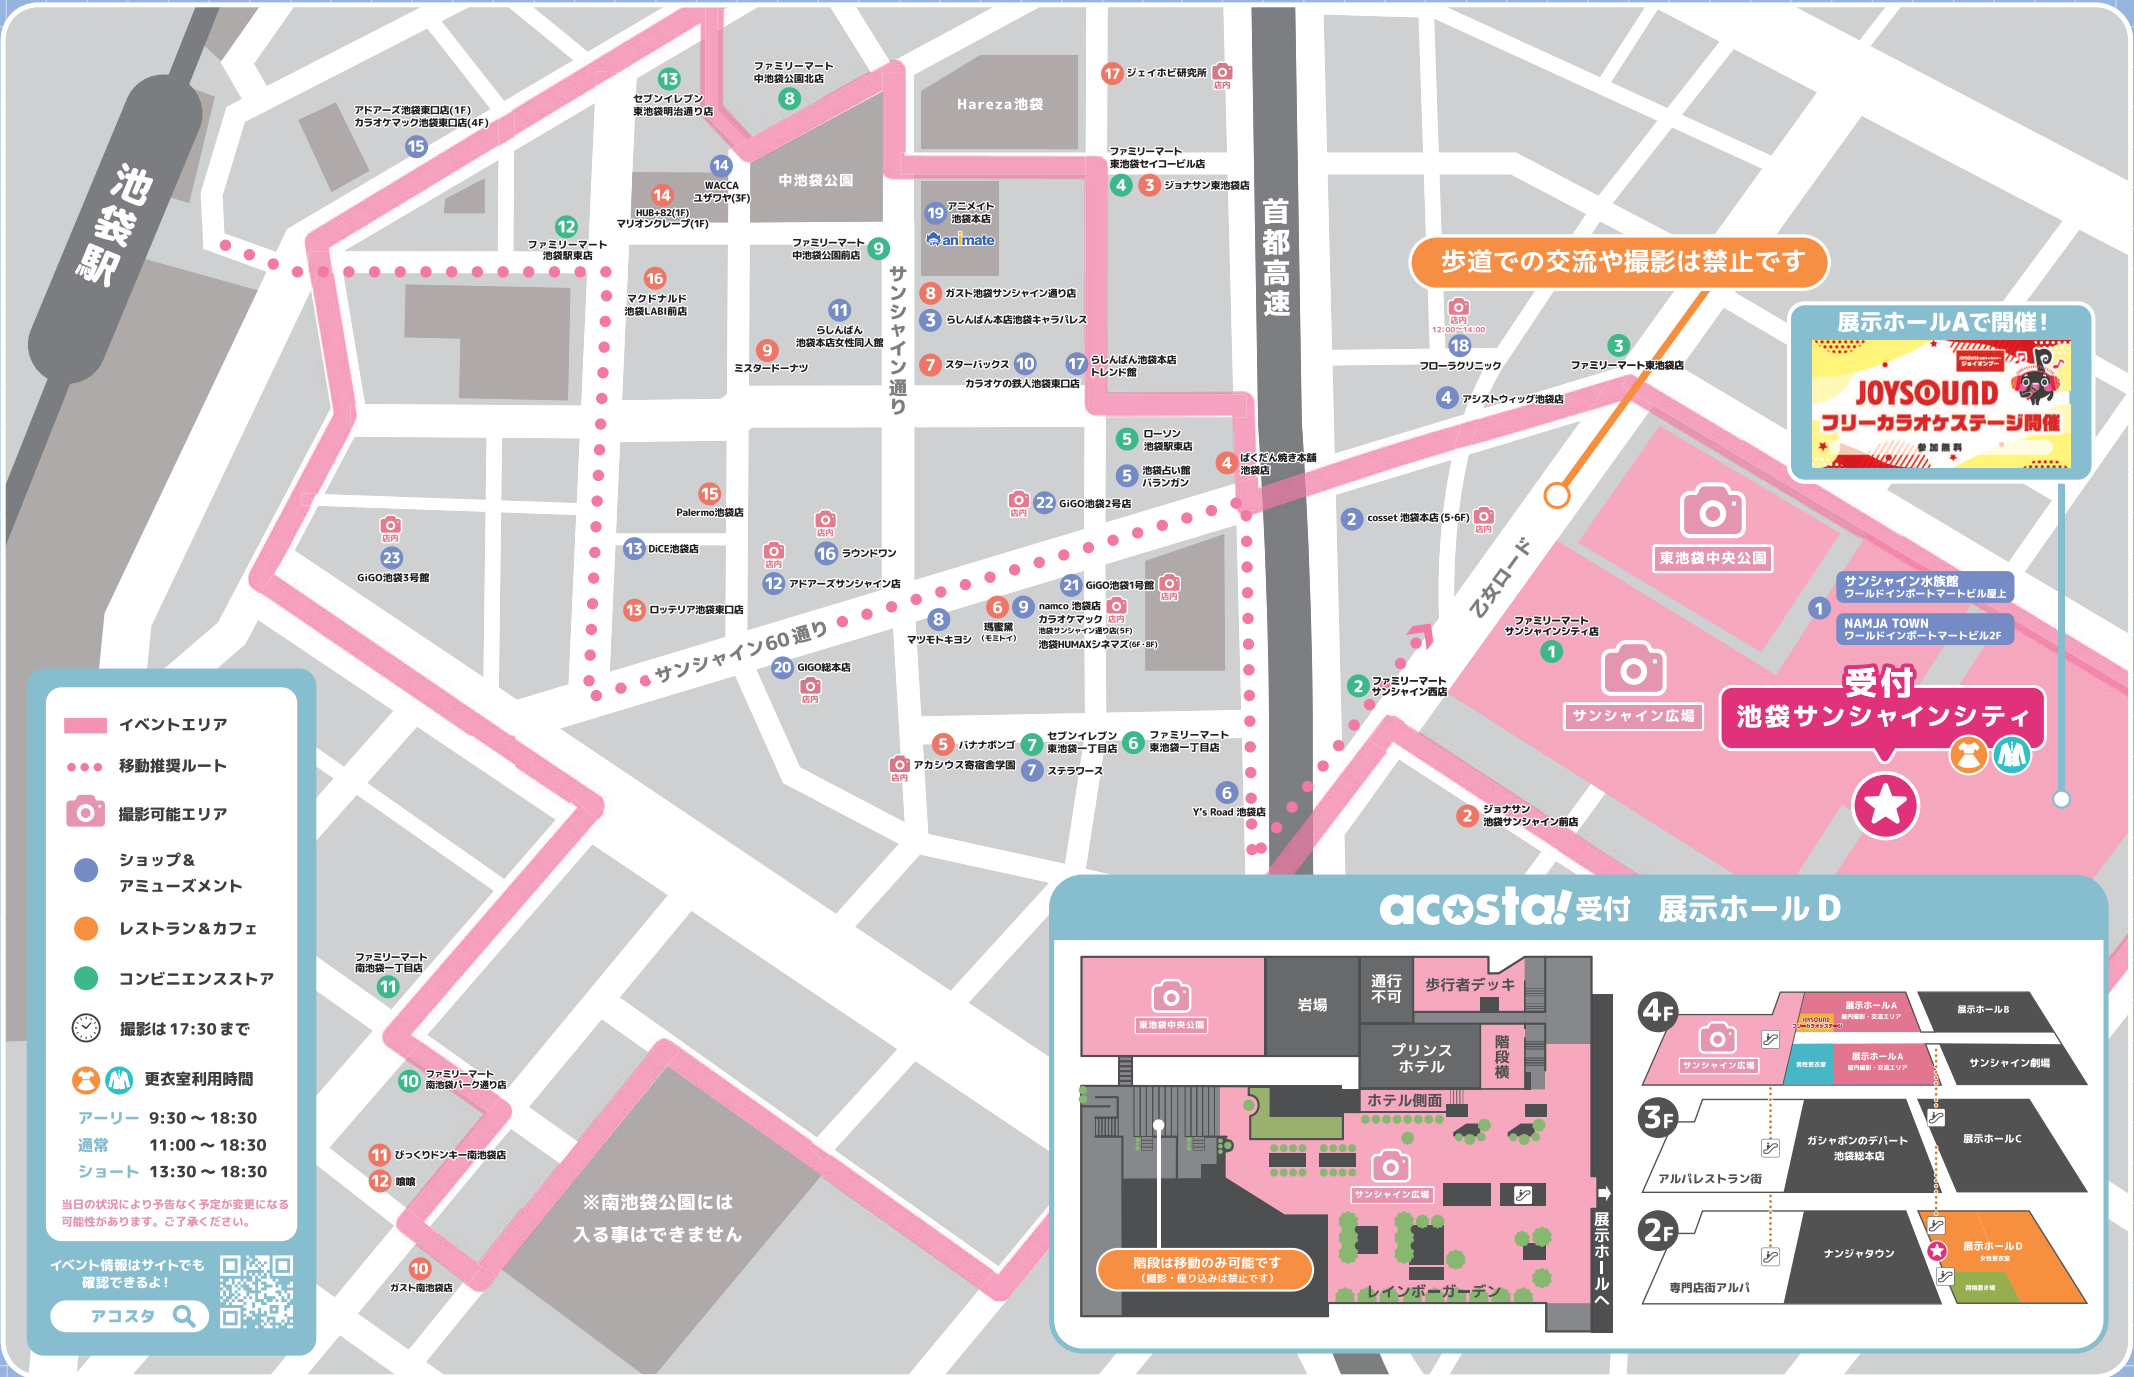

# 協力店舗MAP

協力店舗以外への入店は、店舗の判断により  
入店をご遠慮いただく場合もございますので予めご了承ください。

**警備強化に関するお知らせ**  
警視庁よりコンサートホールやイベント会場などの管理者による自主警備を呼びかける旨の通告が行われています。  
つきましては、acosta!でも荷物検査を実施させて頂く場合がございます。会場内の安全管理上、皆様のご理解とご協力をお願い申し上げます。

歩道での交流や撮影は禁止です

展示ホールAで開催!

JOYSOUND  
フリーカラオケステージ開催

サンシャイン水族館  
ワールドインポートマートビル屋上

NAMJA TOWN  
ワールドインポートマートビル2F

受付  
池袋サンシャインシティ

- イベントエリア
- 移動推奨ルート
- 撮影可能エリア
- ショップ & アミューズメント
- レストラン & カフェ
- コンビニエンスストア
- 撮影は17:30まで
- 更衣室利用時間
- アーリー 9:30 ~ 18:30
- 通常 11:00 ~ 18:30
- ショート 13:30 ~ 18:30

当日の状況により予告なく予定が変更になる可能性があります。ご了承ください。

イベント情報はサイトでも確認できるよ!

※南池袋公園には  
入る事はできません

## acosta! 受付 展示ホールD