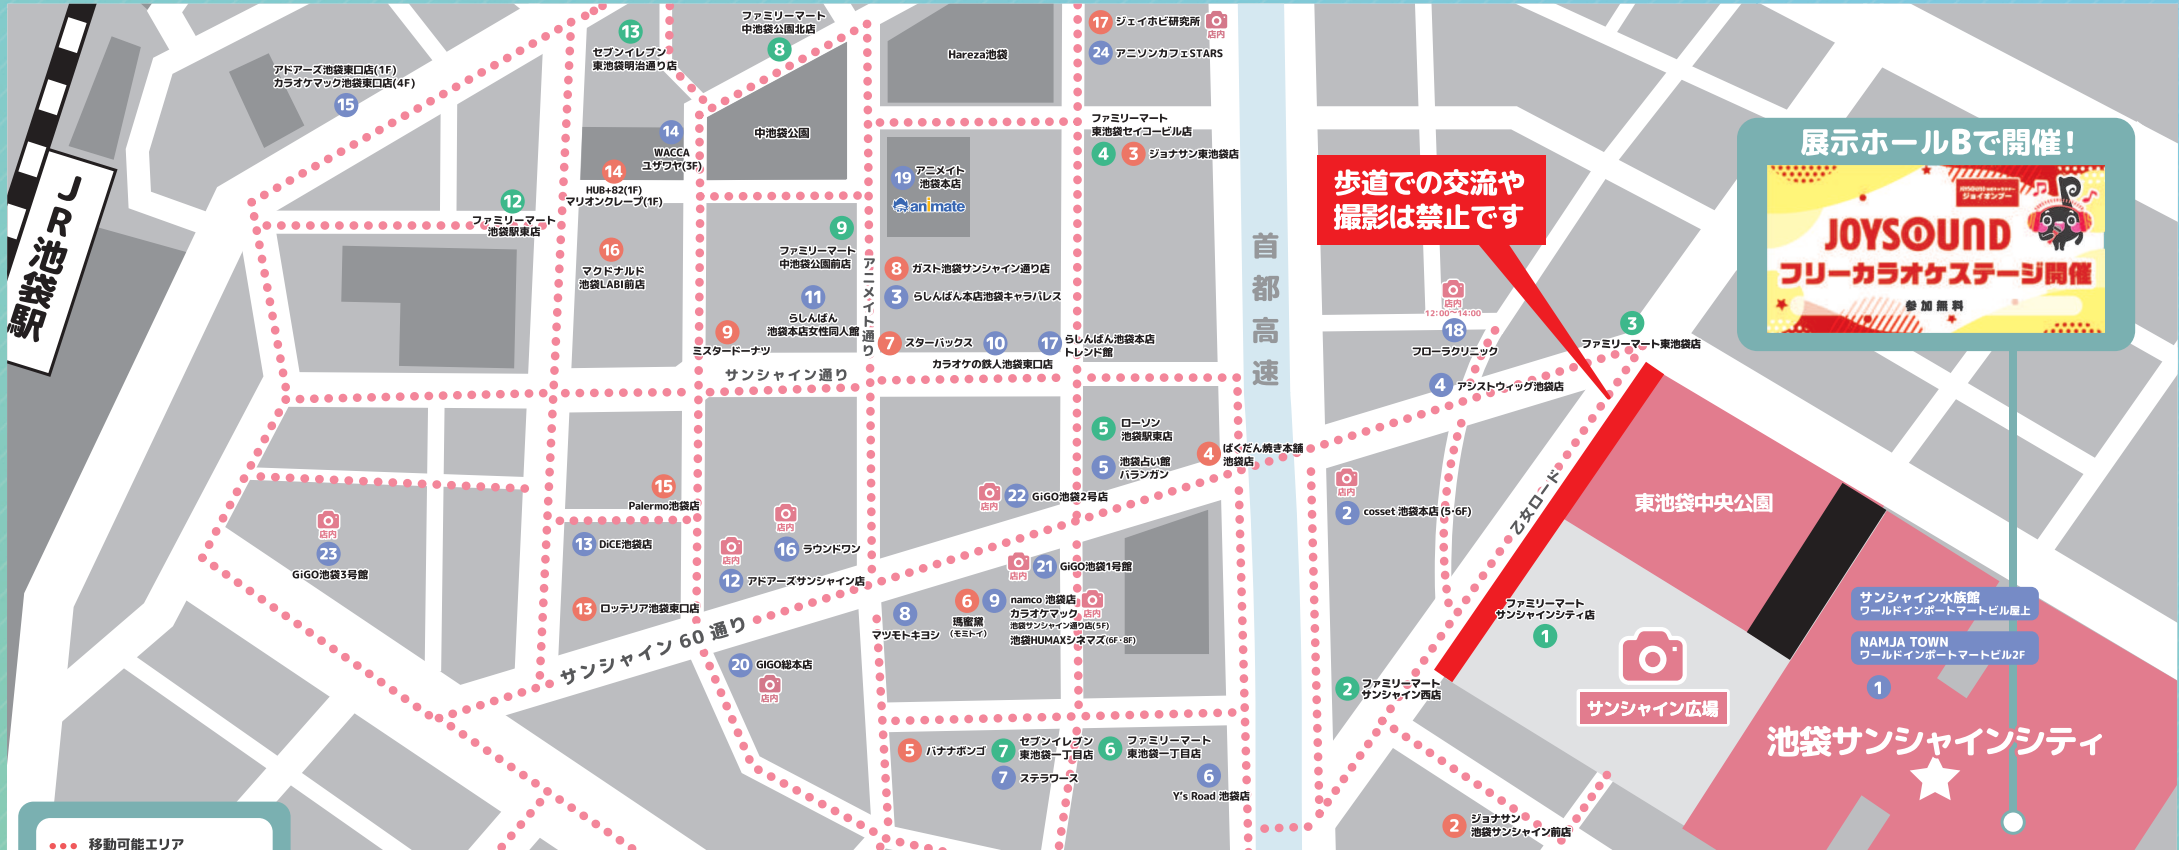

# 協力店舗MAP

協力店舗以外への入店は、店舗の判断により  
入店をご遠慮いただく場合もございますので予めご了承ください。

**警備強化に関するお知らせ**  
警視庁よりコンサートホールやイベント会場などの管理者による自主警備を呼びかける旨の通達が行われています。  
つきましては、acosta!でも荷物検査を実施させて頂く場合がございます。会場内の安全管理上、皆様のご理解とご協力をお願い申し上げます。

**展示ホールBで開催!**

**JOYSOUND**  
フリーカラオケステージ開催  
参加無料

歩道での交流や  
撮影は禁止です

サンシャイン広場

サンシャイン水族館  
ワールドインポートマートビル屋上

NAMJA TOWN  
ワールドインポートマートビル2F

池袋サンシャインシティ

## acosta! 受付 展示ホールA

ホール案内の詳細はP8をご確認ください

- ... 移動可能エリア
- ショップ&アミューズメント
- レストラン&カフェ
- コンビニエンスストア
- 📷 撮影可能
- 🕒 撮影は17:30まで
- 👕 更衣室利用時間  
アーリー  
9:30 ~ 18:30  
通常  
11:00 ~ 18:30  
当日  
13:00 ~ 18:30

当日の状況により予告なく予定が変更になる  
可能性があります。ご了承ください。

イベント情報はサイトでも  
確認できるよ!

アコスタ

※南池袋公園には  
入る事はできません