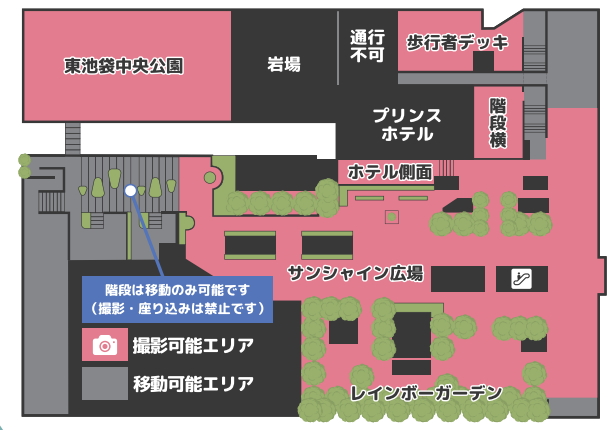

# 協力店舗MAP

協力店舗以外への入店は、店舗の判断により  
入店をご遠慮いただく場合もございますので予めご了承ください。

**警備強化に関するお知らせ**  
警視庁よりコンサートホールやイベント会場などの管理者による自主警備を呼びかける旨の通達が行われています。  
つきましては、acosta!でも荷物検査を実施させて頂く場合がございます。会場内の安全管理上、皆様のご理解とご協力をお願い申し上げます。

**展示ホールBで開催!**

**JOYSOUND**  
フリーカラオケステージ開催  
参加無料

歩道での交流や  
撮影は禁止です

サンシャイン広場

サンシャイン水族館  
ワールドインポートマートビル屋上

NAMJA TOWN  
ワールドインポートマートビル2F

池袋サンシャインシティ

## acosta! 受付 展示ホールA

ホール案内の詳細はP8をご確認ください

- ... 移動可能エリア
- ショップ&アミューズメント
- レストラン&カフェ
- コンビニエンスストア
- 📷 撮影可能
- 🕒 撮影は17:30まで
- 👕 更衣室利用時間  
アーリー  
9:30 ~ 18:30  
通常  
11:00 ~ 18:30  
当日  
13:00 ~ 18:30

当日の状況により予告なく予定が変更になる  
可能性があります。ご了承ください。

イベント情報はサイトでも  
確認できるよ!

アコスタ

※南池袋公園には  
入る事はできません