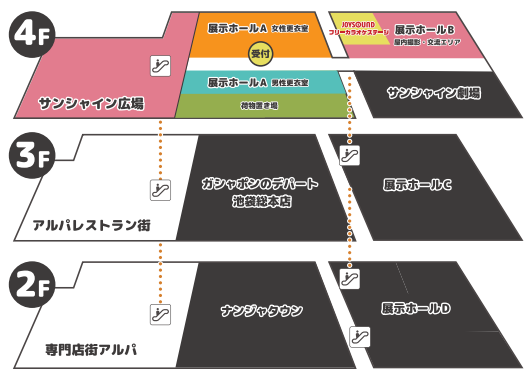

# 協力店舗MAP

協力店舗以外への入店は、店舗の判断により  
入店をご遠慮いただく場合もございますので予めご了承ください。

**警備強化に関するお知らせ**  
警視庁よりコンサートホールやイベント会場などの管理者による自主警備を呼びかける旨の通達が行われています。  
つきましては、acosta!でも荷物検査を実施させて頂く場合がございます。会場内の安全管理上、皆様のご理解とご協力をお願い申し上げます。

**展示ホールBで開催!**

**JOYSOUND**  
フリーカラオケステージ開催  
参加無料

歩道での交流や  
撮影は禁止です

サンシャイン広場

サンシャイン水族館  
ワールドインポートマートビル屋上

NAMJA TOWN  
ワールドインポートマートビル2F

池袋サンシャインシティ

## acosta! 受付 展示ホールA

ホール案内の詳細はP8をご確認ください

- ... 移動可能エリア
- ショップ&アミューズメント
- レストラン&カフェ
- コンビニエンスストア
- 📷 撮影可能
- 🕒 撮影は17:30まで
- 👕 更衣室利用時間  
アーリー  
9:30 ~ 18:30  
通常  
11:00 ~ 18:30  
当日  
13:00 ~ 18:30

当日の状況により予告なく予定が変更になる  
可能性があります。ご了承ください。

イベント情報はサイトでも  
確認できるよ!

アコスタ

※南池袋公園には  
入る事はできません