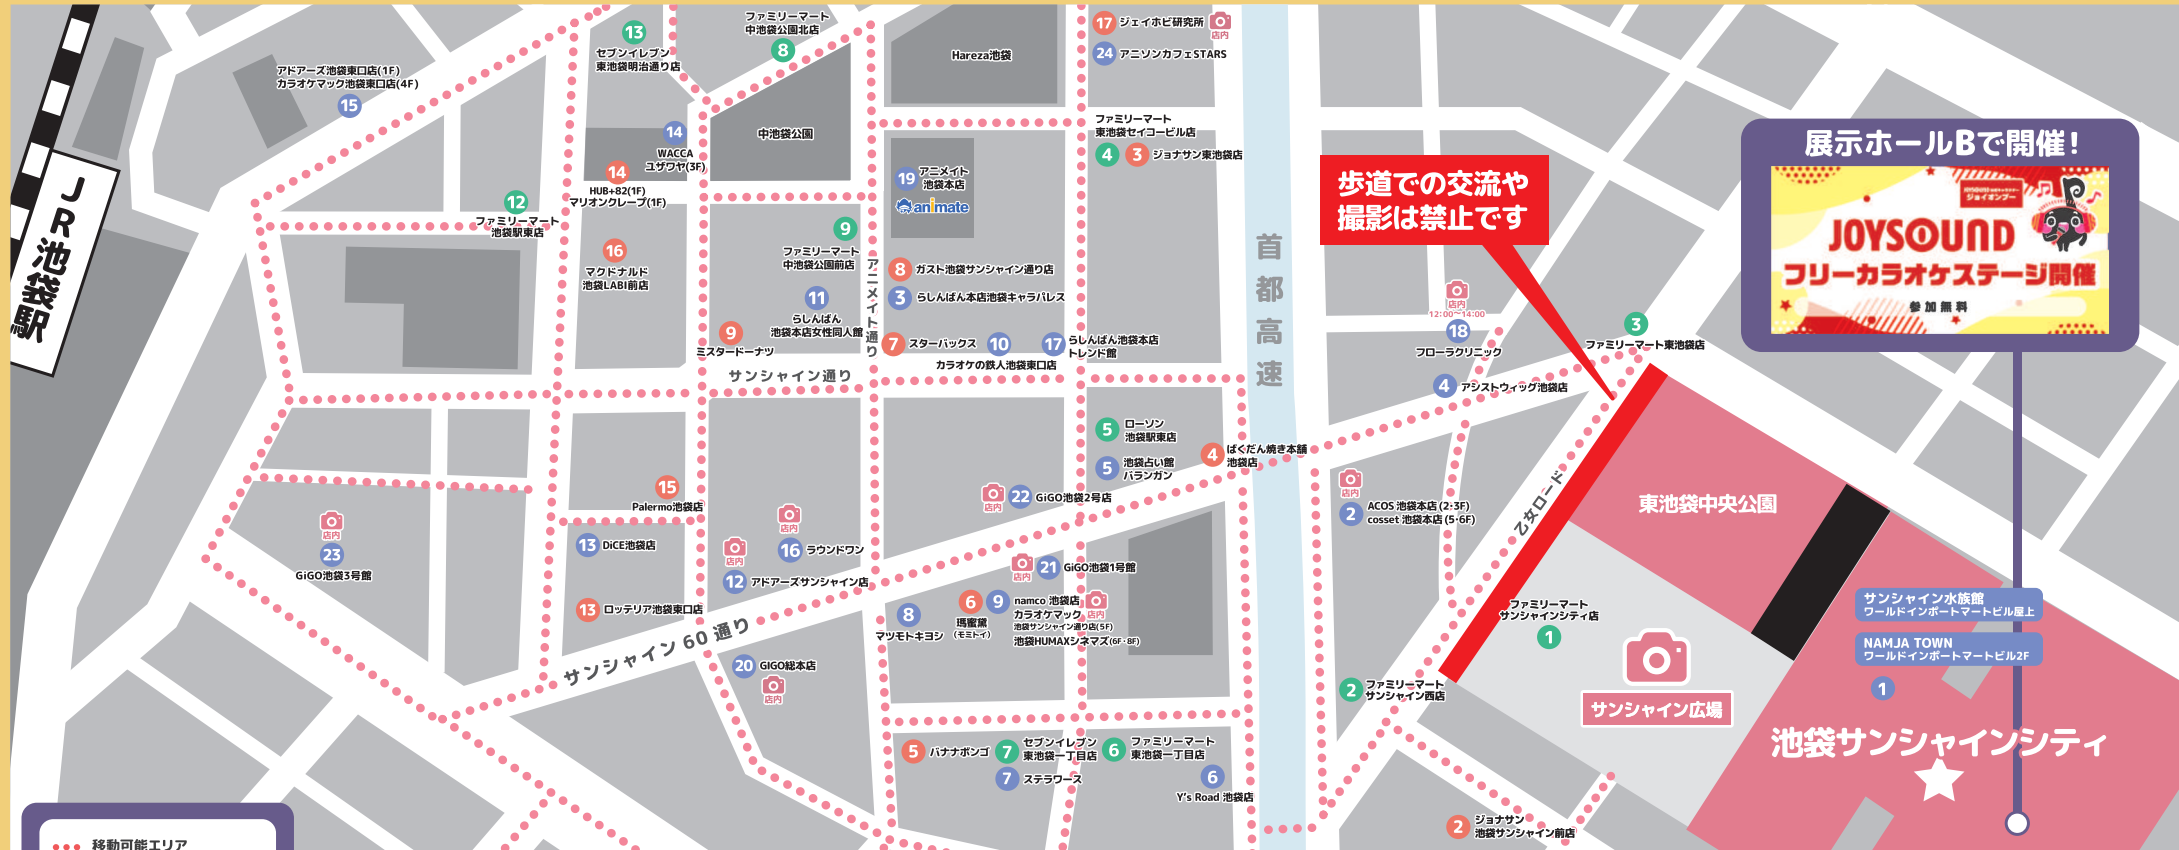

協力店舗MAP

協力店舗以外への入店は、店舗の判断により
入店をご遠慮いただく場合もございますので予めご了承ください。

警備強化に関するお知らせ
警視庁よりコンサートホールやイベント会場などの管理者による自主警備を呼びかける旨の通達が行われています。
つきましては、acosta!でも荷物検査を実施させて頂く場合がございます。会場内の安全管理上、皆様のご理解とご協力をお願い申し上げます。

歩道での交流や
撮影は禁止です

展示ホールBで開催!

JOYSOUND
フリーカラオケステージ開催
参加無料

サンシャイン水族館
ワールドインポートマートビル屋上

NAMJA TOWN
ワールドインポートマートビル2F

1
池袋サンシャインシティ

- 移動可能エリア
- ショップ&アミューズメント
- レストラン&カフェ
- コンビニエンスストア
- 撮影可能
- 撮影は 17:30 まで
- 更衣室利用時間
アーリー 9:30 ~ 18:30
通常 11:00 ~ 18:30
当日 13:00 ~ 18:30
- 当日の状況により予告なく予定が変更になる可能性がございます。ご了承ください。
- イベント情報はサイトでも確認できるよ!
- アコスタ

※南池袋公園には
入る事はできません

acosta! 受付 展示ホールA

4F
サンシャイン広場 展示ホールA サンシャイン劇場

3F
アルバレストラン街 ガシャポンのデパート 池袋総本店 展示ホールC

2F
専門店街アルバ サンシャインクラブ 展示ホールD

階段は移動のみ可能です (撮影・座り込みは禁止です)

撮影可能エリア
移動可能エリア

ホール案内の詳細はP8をご確認ください