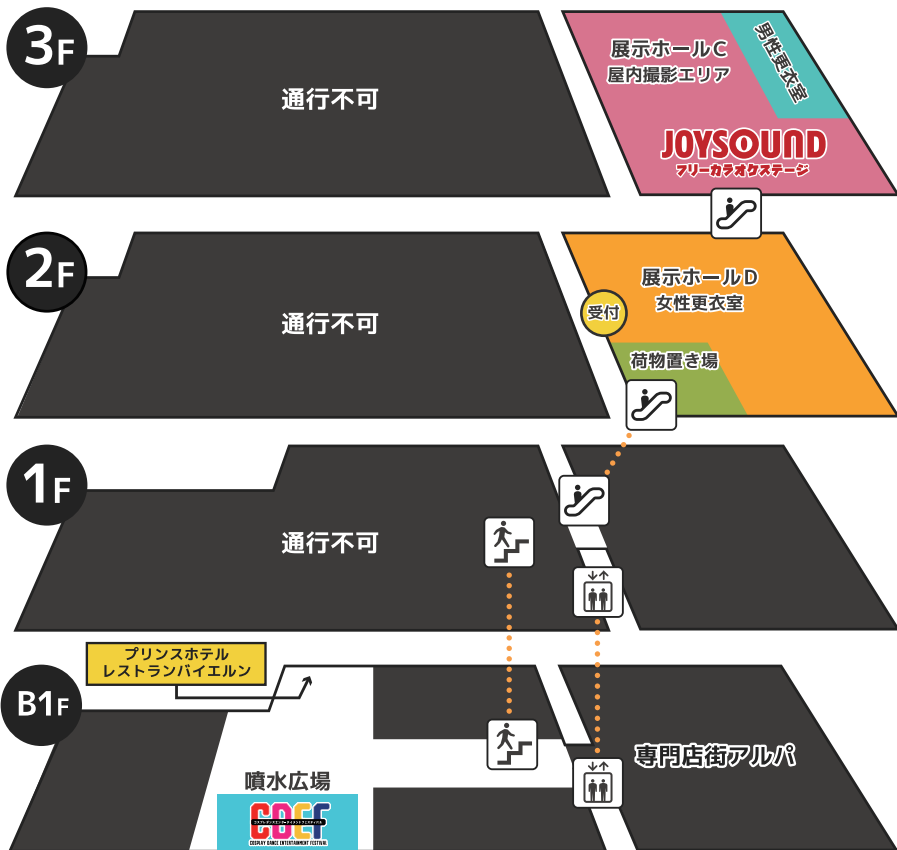

屋内エリア案内

サンシャイン広場や街中への移動はできません

※噴水広場や地下3F駐車場へのルートはPOPをご確認ください

- ・ 通行の順路はスタッフの指示に従っていただきますようお願いします。
 - ・ 通行の妨げになる撮影や交流はおやめください。
 - ・ B1Fの噴水広場前の通路は三脚、一脚類の使用は禁止です。
 - ・ 店舗の看板の映り込み、店舗前の座り込みは禁止です。
- 何かトラブルやお困りの際はすぐさまacosta!スタッフに申しつけ下さい。

イベント最新情報をお知らせ!

acosta!
公式twitter

ピックアップ最速更新!

ハコスタプロ

地下3F駐車場

スプリンクラー

消防設備のスプリンクラーが天井にあるため
撮影時に長物などでぶつけないようご注意ください

撮影可能時間 **23:00~4:00**

- ・ 地下3F 指定範囲のみ撮影可能です
- ・ 車両の乗り込みや車両のバッテリーを使用した撮影は禁止です
- ・ 混雑時はご利用いただけない場合がございます

サンシャインシティ3F「展示ホールC」

ステージ参加無料! 自由に歌えるカラオケステージ開催!
観客も歌手もみんなで歌って盛り上がる!

acosta! オフィシャルカメラマン

撮影サービス

ベストを着たカメラマンを探して撮影データをもらおう!

担当カメラマン: くっすい-@kushiii