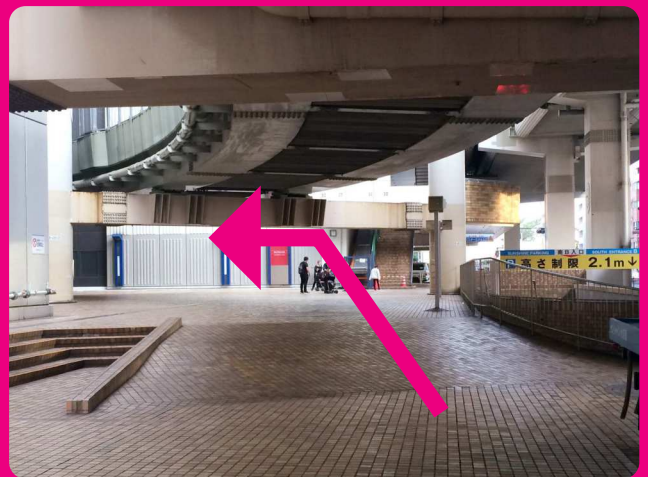

**1** 東池袋中央公園を左手に  
まっすぐ進んでください

**2** 最初の交差点の信号を  
渡らずに左に曲がります

**3** サンシャイン通り沿いに  
歩道をまっすぐ進んでください

**4** 駐車場南B入口看板が見えたら  
つきあたりを左に曲がります

**5** 建物入口のスタッフの指示に  
従ってください