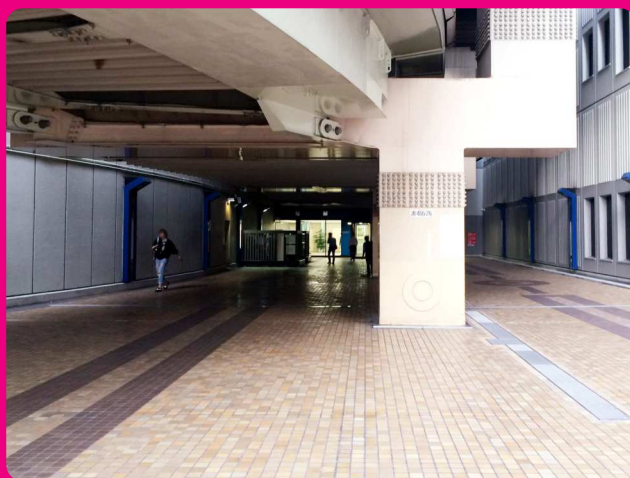

**1** 東池袋中央公園を左手に  
まっすぐ進んでください

**2** 最初の交差点の信号を  
渡らずに左に曲がります

**3** サンシャイン通り沿いに  
歩道をまっすぐ進んでください

**4** 駐車場南B入口看板が見えたら  
つきあたりを左に曲がります

**5** 建物入口のスタッフの指示に  
従ってください