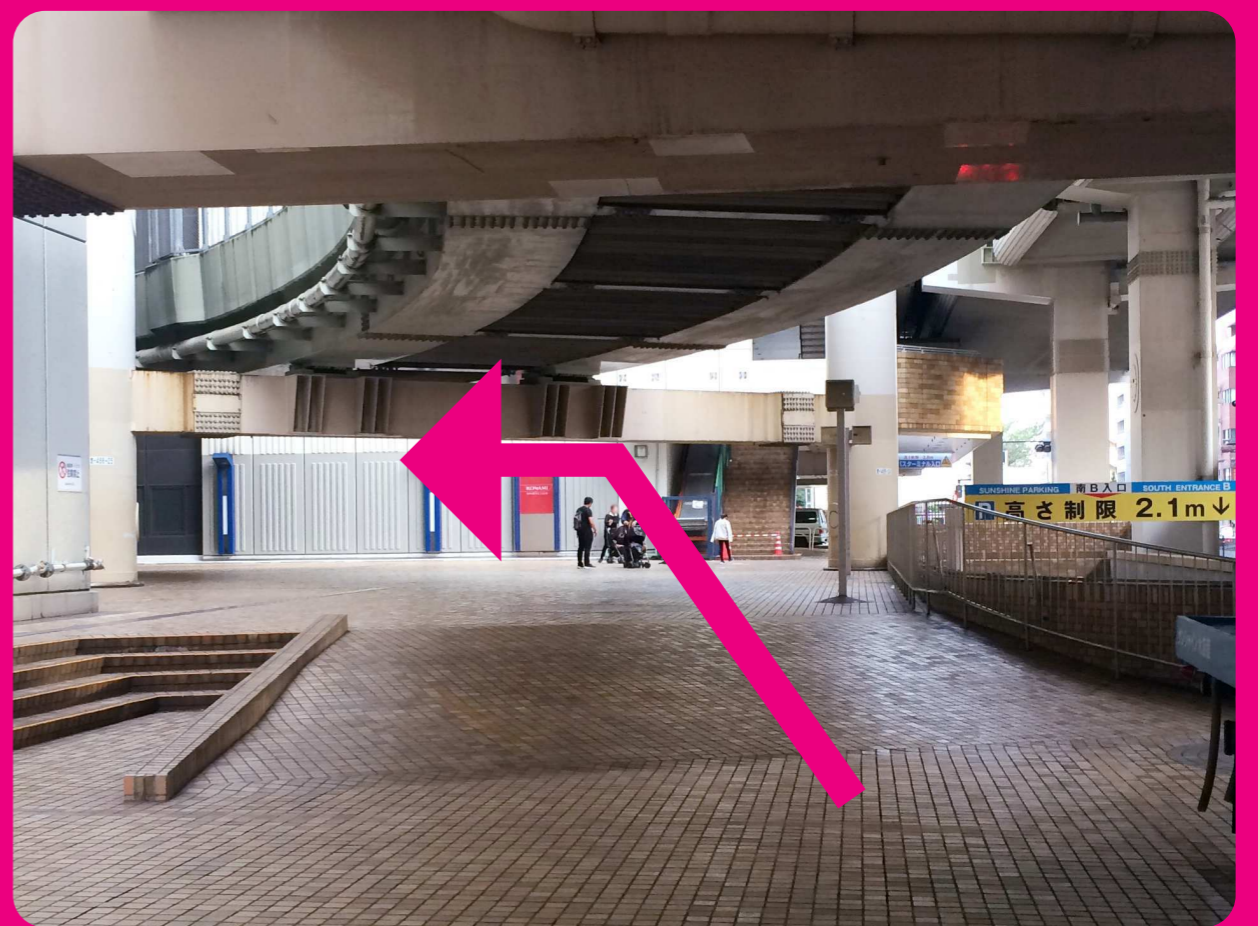

外階段からは
行けません

1 東池袋中央公園を左手に
まっすぐ進んでください

2 最初の交差点の信号を
渡らずに左に曲がります

3 サンシャイン通り沿いに
歩道をまっすぐ進んでください

4 駐車場南B入口看板が見えたら
つきあたりを左に曲がります

5 建物入口のスタッフの指示に
従ってください

22時以降は
こちらのルート以外からの
ご来場はできません