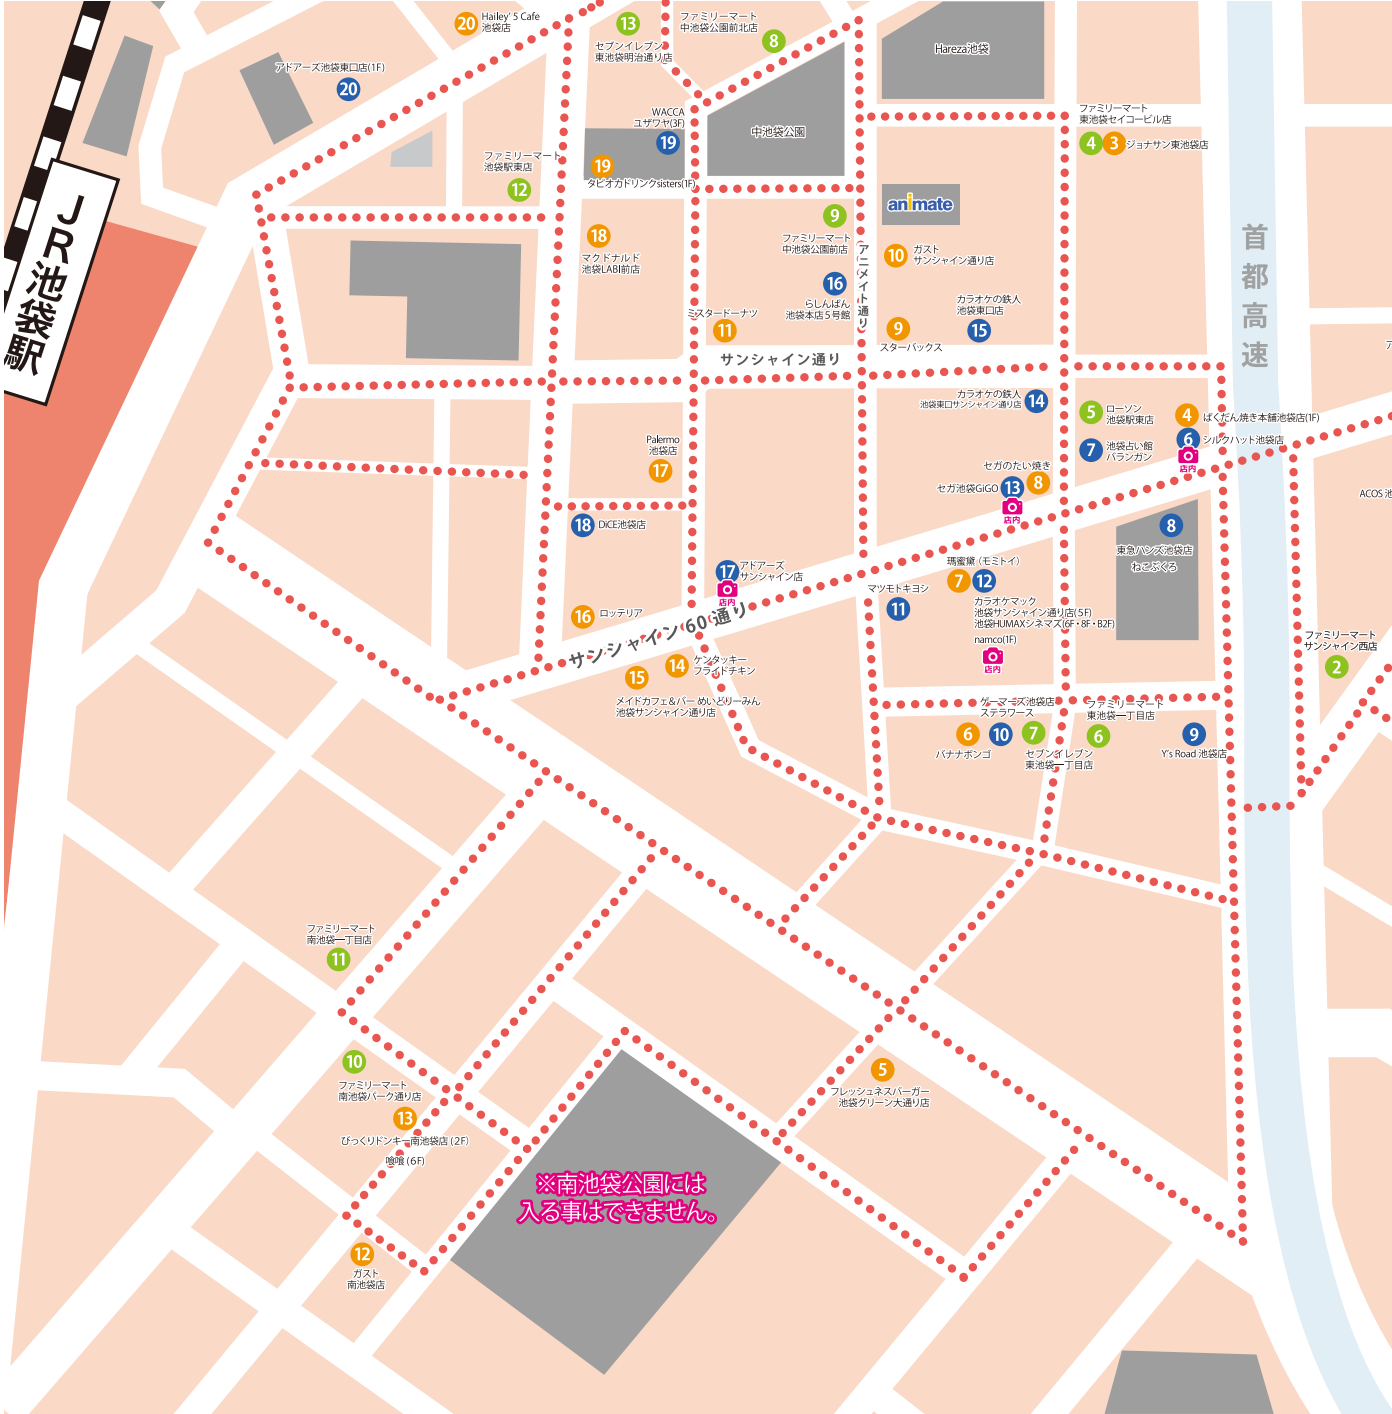

入店可能MAP

⚠ 掲載店舗以外へは入店できません

警備強化に関するお知らせ

警視庁よりコンサートホールやイベント会場などの管理者による自主警備を呼びかける旨の通達が行われています。つきましては、acosta!でも荷物検査を実施させて頂く場合がございます。会場内の安全管理上、皆様のご理解とご協力をお願い申し上げます。

公園利用や撮影エリアの利用について
危険な行為や騒音など、他人に迷惑のかかる行為は行わないでください。

歩道での交流や撮影は禁止です

東池袋中央公園の岩場は、豊島区の判断により構造上事故やケガの恐れがあるため侵入を禁止しております

※南池袋公園には入る事はできません。

acosta! 受付 展示ホールA

…撮影可能エリア

サンシャインシティ

ワールドインポートマートビル 展示ホール A23 (4F)

文化会館 展示ホール B (4F)

ワールドインポートマートビル 展示ホール A1 (4F)

受付

サンシャイン広場

東池袋中央公園

サンシャイン広場

サンシャインスペイン階段での立ち止まりや撮影、座り込みは禁止です