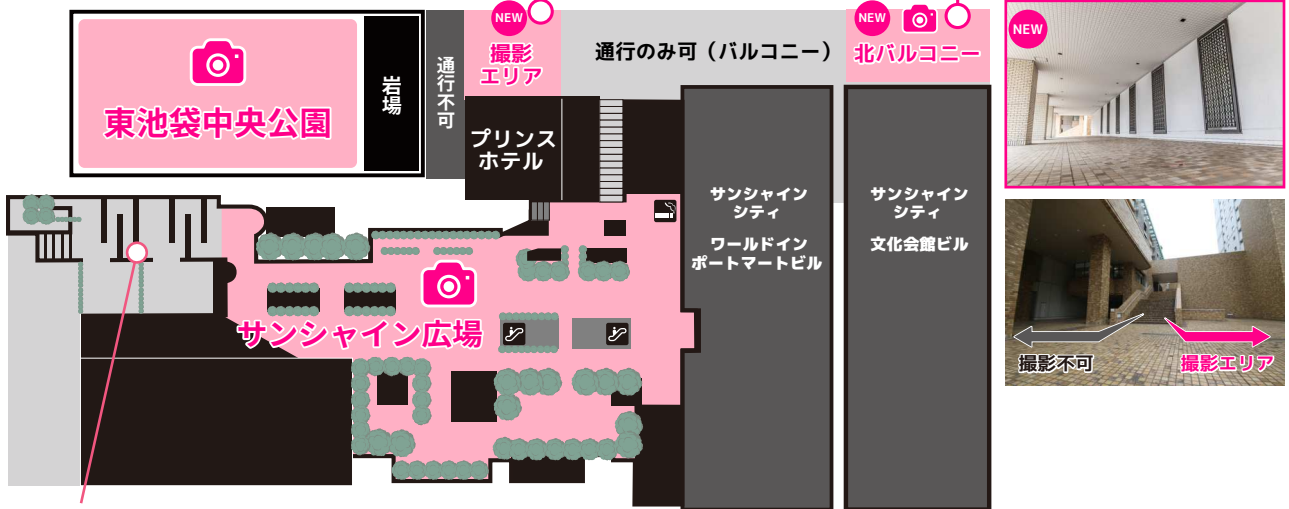

屋外エリア

撮影可能エリア

北バルコニーへは2F 展示ホールDから出られます

サンシャインスペイン階段での立ち止まりや撮影、座り込みは禁止です

屋内エリア (サンシャインシティ)