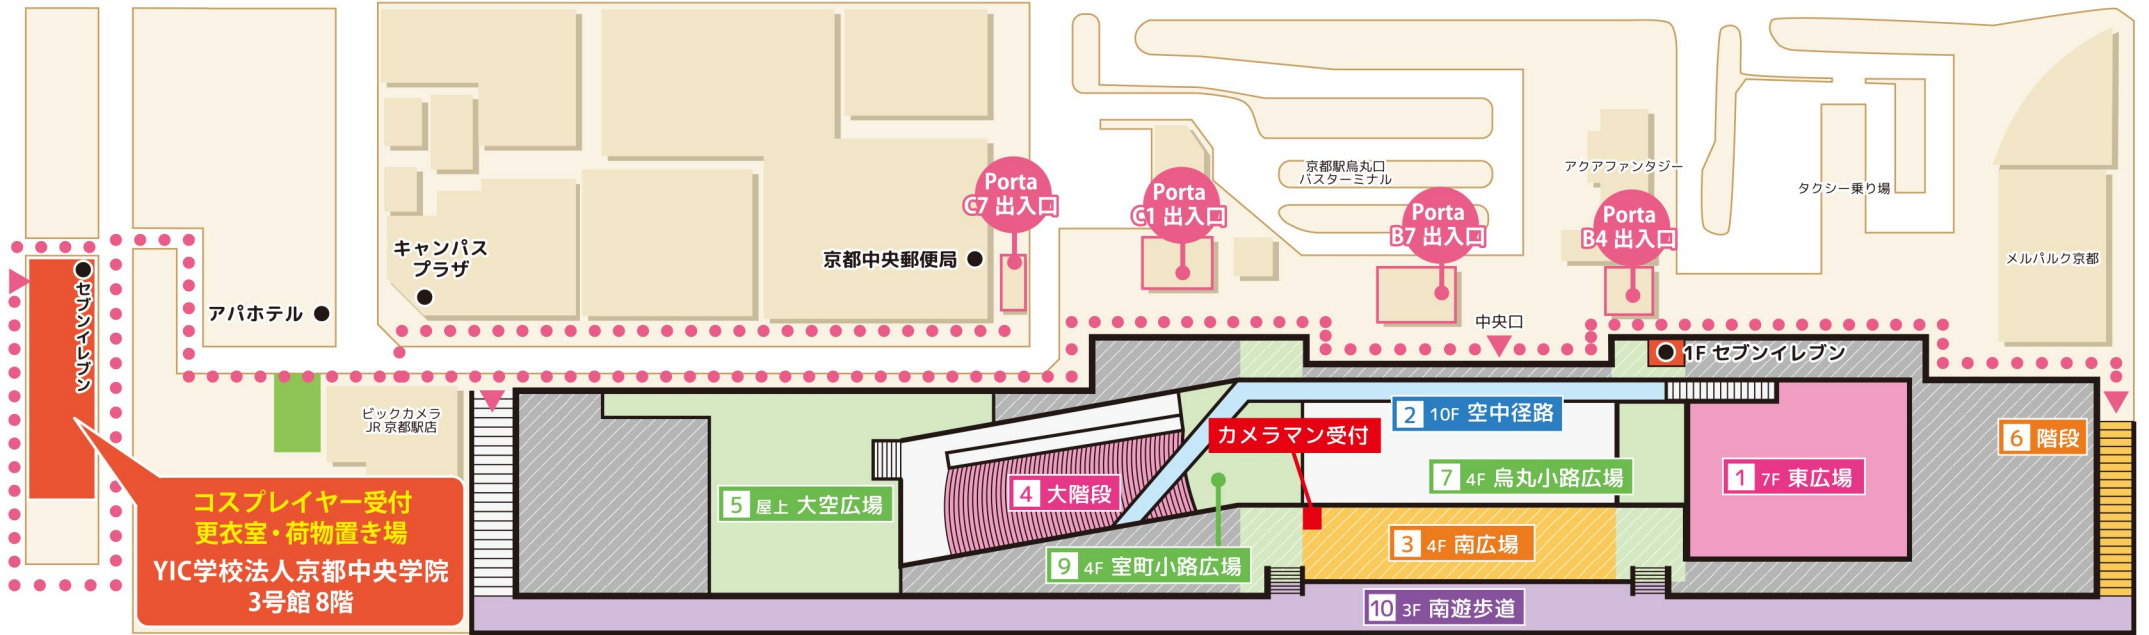

acosta!@京都駅ビル エリアマップ

京都駅ビル詳細マップ・・・P.4~5 京都駅ビル周辺施設紹介・・・P.6

▼ 各施設への推奨入口 ●●●●● エリア内移動可能ルート

Twitterにみんなで
イベント速報しよう!

#アコスタ京都駅ビル

🕒 撮影可能時間

11:30~19:30

終了時間間際は更衣室の混雑が予想されますのでお早めのお着替えにご協力ください。

👕 更衣室利用可能時間

一部 11:30~18:30 まで

二部 13:00~20:00 まで

📷 カメラマン撮影サービス

acosta!で綺麗な写真を
撮ってもらえるサービスです!

stacaカードのご提示で撮影データがもらえます!

持っているとお得! stacaカード

ハコスタが発行している、
イベント・スタジオのご利用が
お得になる会員カードです!

acosta!受付にて
カードの新規発行を受付中!
新規発行にあたり、
ご本人様確認書類が必要です。

黄色いベストが
目印!

撮影させていただいた写真は
acosta!公式サイト・ブログ・LINEでご紹介!
さらに、次回以降開催acosta!イベントの
パンフレットに掲載されるかも!?

京都駅ビルのインスタグラムでロケーションをチェックしよう!

acosta!@京都駅ビル イベント参加規約▶

イベントに参加するにあたり、必ずお読みください。