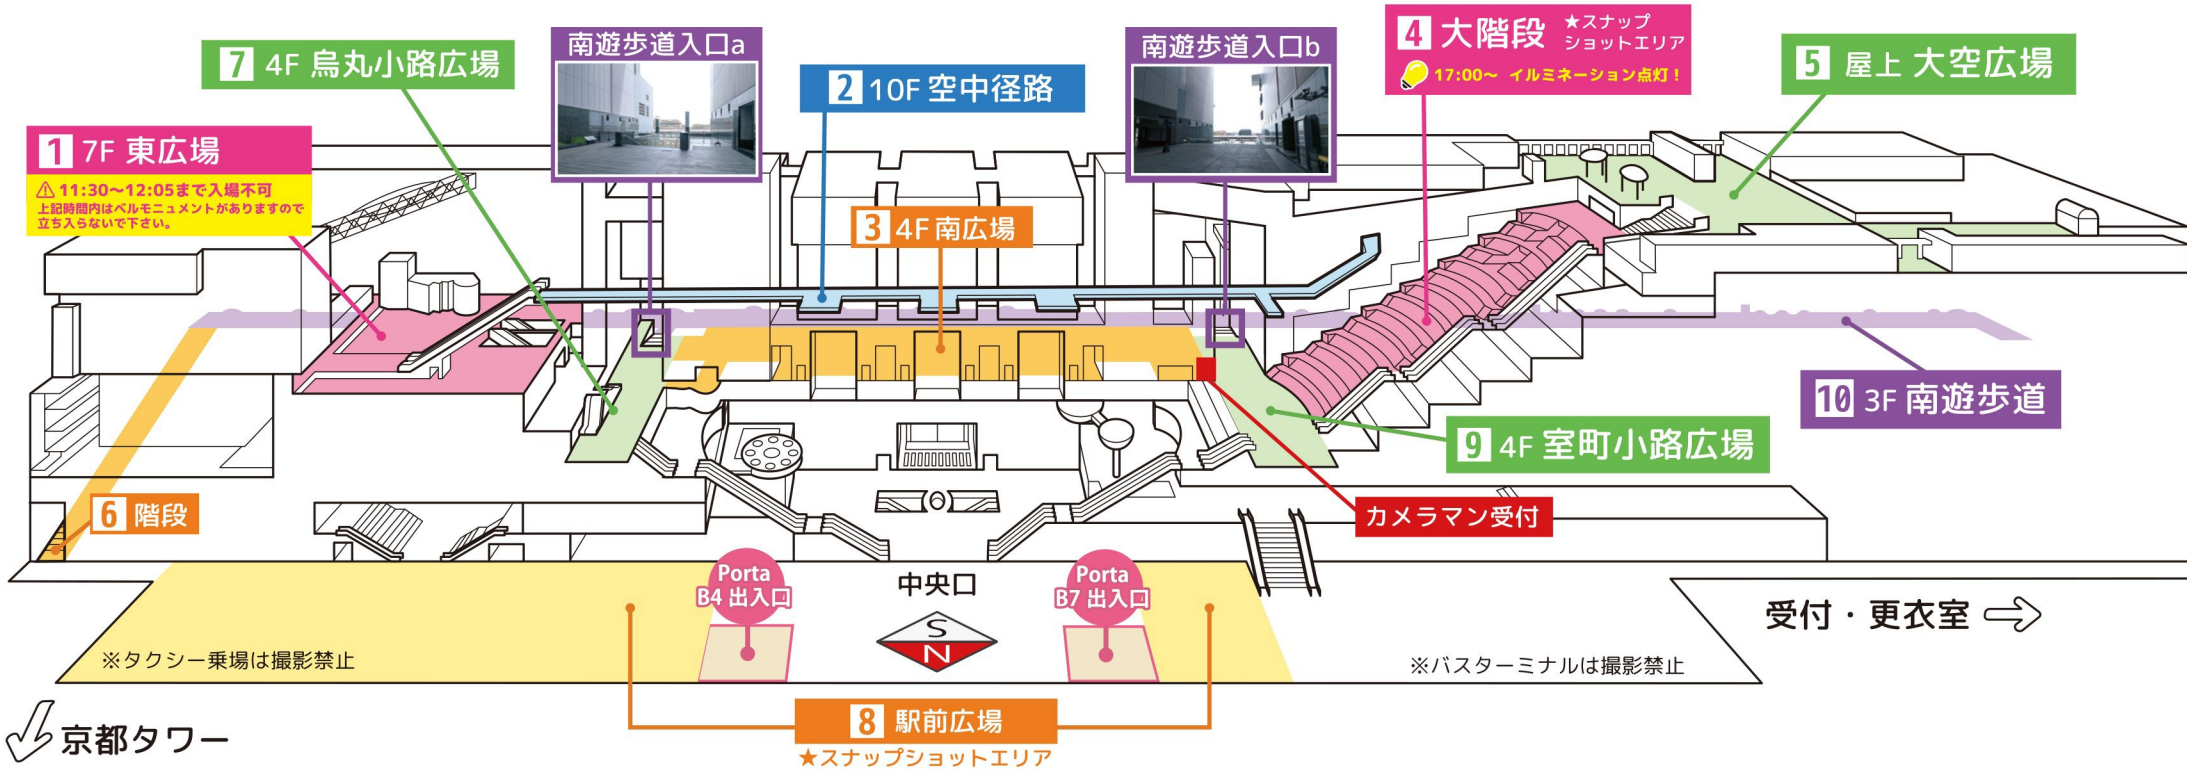

京都駅ビル 撮影スポットMAP

※色付きの部分のみ撮影可能

Twitterにみんなで
イベント速報しよう!

#アコスタ京都駅ビル

★スナップショットエリア…スタンド・三脚使用不可。手持ちの機材のみ使用可能です。

↓ 京都タワー

1 東広場

2 空中径路

3 南広場

4 大階段
★スナップショットエリア

5 大空広場

6 階段

7 烏丸小路広場

8 駅前広場
★スナップショットエリア

9 室町小路広場

10 南遊歩道