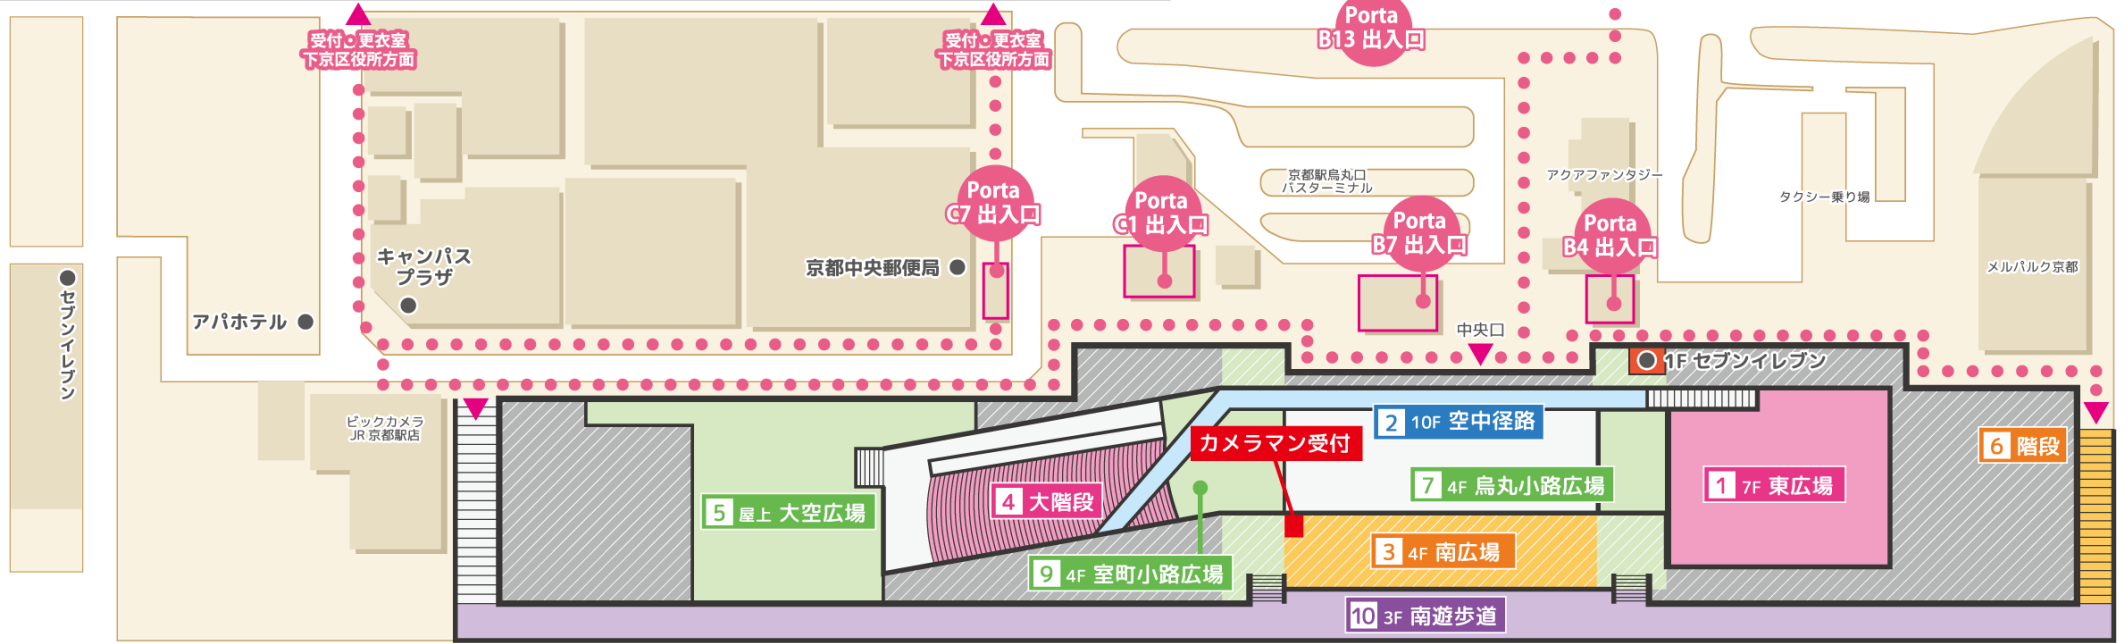

# acosta!@京都駅ビル エリアマップ

京都駅ビル詳細マップ・・・P.4~5 京都タワー紹介・・・P.6~7

▼ 各施設への推奨入口 ●●●●● エリア内移動可能ルート

Twitterにみんなで  
イベント速報しよう!

#アコスタ京都駅ビル

🕒 撮影可能時間

12:00~19:30

👕 更衣室利用可能時間

12:00~20:00

終了時間間際は更衣室の混雑が予想されますのでお早めのお着替えにご協力ください。

## 📷 カメラマン撮影サービス

acosta!で綺麗な写真を  
撮ってもらえるサービスです!  
stacaカードのご提示で撮影データがもらえます!

持っているとお得! stacaカード  
ハコスタが発行している、  
イベント・スタジオのご利用が  
お得になる会員カードです!

acosta!受付にて  
カードの新規発行を受付中!  
新規発行にあたり、  
ご本人様確認書類が必要です。

黄色いベストが目印!

撮影させていただいた写真は  
acosta!公式サイト・ブログ・LINEでご紹介!  
さらに、次回以降開催acosta!イベントの  
パンフレットに掲載されるかも!?

📷 京都駅ビルのインスタグラムで  
ロケーションをチェックしよう!

最新のスタジオ情報や  
撮影事例の裏側、  
イベント情報を発信!

写真がいっぱい  
🔍 ハコスタブログ  
<http://blog.hacosta.co.jp>