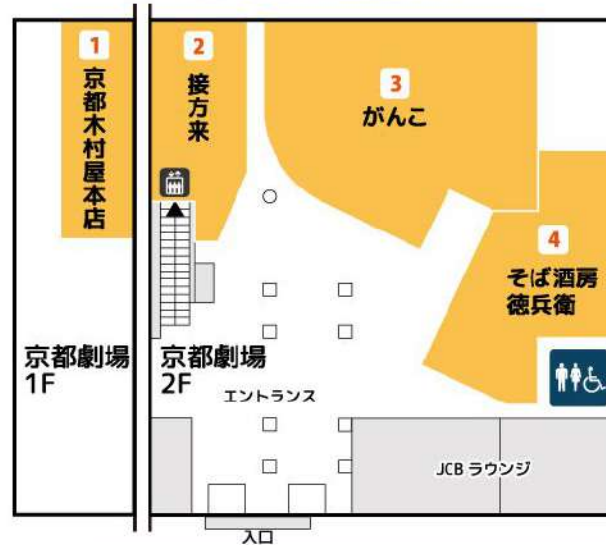

# 京都 拉麵小路

京都駅ビル10F

拉麵小路WEB特集ページで  
詳細をチェック！▶

- |   |  |  |
|---|--|--|
| <p><b>1 麺屋はなび</b> 名古屋</p> <p>★ 限定サービス<br/>麺類ご注文の方に<br/>味玉1個サービス</p>                     | <p><b>2 茶筌</b> カフェ</p> <p>★ 限定サービス<br/>玉手箱にコーヒー or<br/>ほうじ茶サービス</p>                                      | <p><b>3 東池袋 大勝軒</b> 東京</p> <p>★ 限定サービス<br/>麺類ご注文の方に<br/>味付玉子サービス</p> |
| <p><b>4 博多一幸舎</b> 博多</p> <p>★ 限定サービス<br/>麺類ご注文の方に<br/>からあげor替玉 or 味玉1個<br/>いずれかサービス</p> | <p><b>5 坂内食堂</b> 喜多方</p> <p>★ 限定サービス<br/>麺類ご注文の方に<br/>餃子3個サービス</p>                                       | <p><b>6 ますたに</b> 京都</p> <p>★ 限定サービス<br/>麺類ご注文の方に<br/>温泉玉子サービス</p>    |
| <p><b>7 麺家いろは</b> 富山</p> <p>★ 限定サービス<br/>麺類ご注文の方に<br/>味玉サービス</p>                        | <p><b>8 ラーメン東大</b> 徳島</p> <p>★ 限定サービス<br/>味玉1個サービス</p>   | <p><b>9 綱取物語</b> 札幌</p> <p>★ 限定サービス<br/>麺類ご注文の方に<br/>味玉1個サービス</p>    |
| <p><b>10 きんせい</b> 大阪</p> <p>★ 限定サービス<br/>麺類ご注文の方に<br/>味玉1個サービス</p>                      | <p>北は北海道から南は博多まで、全国各地の名代ラーメンが<br/>京都駅ビルに集結！<br/>人気の焼き釜スイーツ「茶筌」もオススメ！<br/>拉麵テーマパーク「京都拉麵小路」へ是非お越しください。</p> |  |

## 京都駅ビル内その他オススメ飲食店舗

※詳しいお店の場所は右記マップに記載

その他オススメ店舗は  
WEB特集ページで  
詳細をチェック！▶

**FUKUNAGA901** カフェ

★ 限定サービス ※他サービス・割引併用不可  
ご注文代より5%OFF

**エスタシオンカフェ 京都**  
カフェ・スイーツ

**コンビニ 利用OK!**

**セブンイレブンハートイン** コンビニエンスストア

- セブンイレブンハートイン JR 京都駅中央改札口店
- セブンイレブンハートイン JR 京都駅西口店

# 京都劇場 和食小路

京都駅ビル1F/2F

和食小路WEB特集ページで  
詳細をチェック！▶

京都駅ビルの東側で、美味しい和食を専門に  
扱う4つの和食レストラン。  
種類を豊富に取り揃えた和食をご堪能いただけ  
ます。

- |  |  |   |
|--|--|---|
| <p><b>1 京都木村屋本店</b> 和食・もつ鍋</p> <p>★ 限定サービス<br/>※他のサービス券との併用不可<br/>ご注文代より10%OFF<br/>上限3000円まで/クレジット、<br/>交通系ICカードとの併用不可</p> | <p><b>2 京やさい料理 接方来</b> 和食</p> <p>★ 限定サービス<br/>※他サービス・割引併用不可<br/>ご注文代より1グループ<br/>10%OFF</p> | <p><b>3 がんこ</b> 和食</p> <p>★ 限定サービス<br/>※他のサービスとの併用不可<br/>ご注文代より1グループ<br/>10%OFF</p> |
| <p><b>4 そば酒房 徳兵衛</b> 和食</p> <p>★ 限定サービス<br/>※他サービス・割引併用不可<br/>ご注文代より1グループ<br/>10%OFF</p>                                   |  |   |