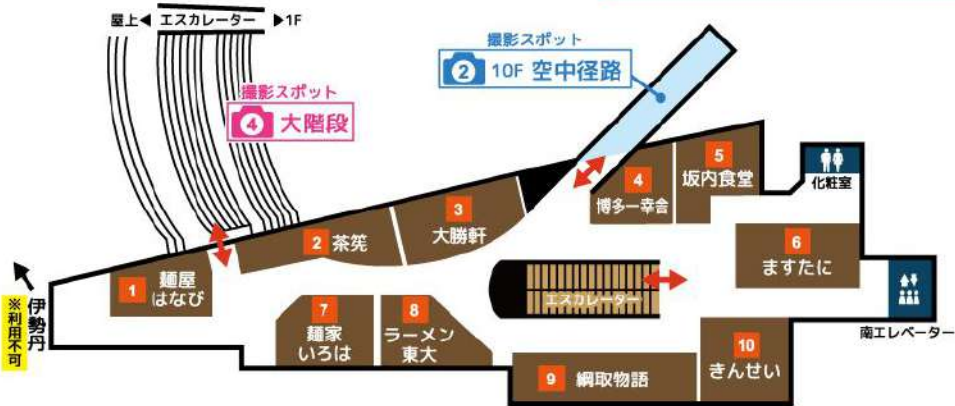

# 京都 拉麵小路

京都駅ビル10F

拉麵小路WEB特集ページで  
詳細をチェック！▶

- |   |  |  |
|---|--|--|
| <p><b>1 麺屋はなび</b> 名古屋</p> <p>★ 限定サービス<br/>麺類ご注文の方に<br/>味玉1個サービス</p>                     | <p><b>2 茶筌</b> カフェ</p> <p>★ 限定サービス<br/>玉手箱にコーヒー or<br/>ほうじ茶サービス</p>                                      | <p><b>3 東池袋 大勝軒</b> 東京</p> <p>★ 限定サービス<br/>麺類ご注文の方に<br/>味付玉子サービス</p> |
| <p><b>4 博多一幸舎</b> 博多</p> <p>★ 限定サービス<br/>麺類ご注文の方に<br/>からあげor替玉 or 味玉1個<br/>いずれかサービス</p> | <p><b>5 坂内食堂</b> 喜多方</p> <p>★ 限定サービス<br/>麺類ご注文の方に<br/>餃子3個サービス</p>                                       | <p><b>6 ますたに</b> 京都</p> <p>★ 限定サービス<br/>麺類ご注文の方に<br/>温泉玉子サービス</p>    |
| <p><b>7 麺家いろは</b> 富山</p> <p>★ 限定サービス<br/>麺類ご注文の方に<br/>味玉サービス</p>                        | <p><b>8 ラーメン東大</b> 徳島</p> <p>★ 限定サービス<br/>味玉1個サービス</p>   | <p><b>9 綱取物語</b> 札幌</p> <p>★ 限定サービス<br/>麺類ご注文の方に<br/>味玉1個サービス</p>    |
| <p><b>10 きんせい</b> 大阪</p> <p>★ 限定サービス<br/>麺類ご注文の方に<br/>味玉1個サービス</p>                      | <p>北は北海道から南は博多まで、全国各地の名代ラーメンが<br/>京都駅ビルに集結！<br/>人気の焼き釜スイーツ「茶筌」もオススメ！<br/>拉麵テーマパーク「京都拉麵小路」へ是非お越しください。</p> |  |

## 京都駅ビル内その他オススメ飲食店舗

※詳しいお店の場所は右記マップに記載

その他オススメ店舗は  
WEB特集ページで  
詳細をチェック！▶

**FUKUNAGA901** カフェ

★ 限定サービス ※他サービス・割引併用不可  
ご注文代より5%OFF

**エスタシオンカフェ 京都**  
カフェ・スイーツ

**コンビニ 利用OK!**

**セブンイレブンハートイン** コンビニエンスストア

- セブンイレブンハートイン JR 京都駅中央改札口店
- セブンイレブンハートイン JR 京都駅西口店

# 京都劇場 和食小路

京都駅ビル1F/2F

和食小路WEB特集ページで  
詳細をチェック！▶

京都駅ビルの東側で、美味しい和食を専門に  
扱う4つの和食レストラン。  
種類を豊富に取り揃えた和食をご堪能いただけ  
ます。

- |  |  |   |
|--|--|---|
| <p><b>1 京都木村屋本店</b> 和食・もつ鍋</p> <p>★ 限定サービス<br/>※他のサービス券との併用不可<br/>ご注文代より10%OFF<br/>上限3000円まで/クレジット、<br/>交通系ICカードとの併用不可</p> | <p><b>2 京やさい料理 接方来</b> 和食</p> <p>★ 限定サービス<br/>※他サービス・割引併用不可<br/>ご注文代より1グループ<br/>10%OFF</p> | <p><b>3 がんこ</b> 和食</p> <p>★ 限定サービス<br/>※他のサービスとの併用不可<br/>ご注文代より1グループ<br/>10%OFF</p> |
| <p><b>4 そば酒房 徳兵衛</b> 和食</p> <p>★ 限定サービス<br/>※他サービス・割引併用不可<br/>ご注文代より1グループ<br/>10%OFF</p>                                   |  |   |