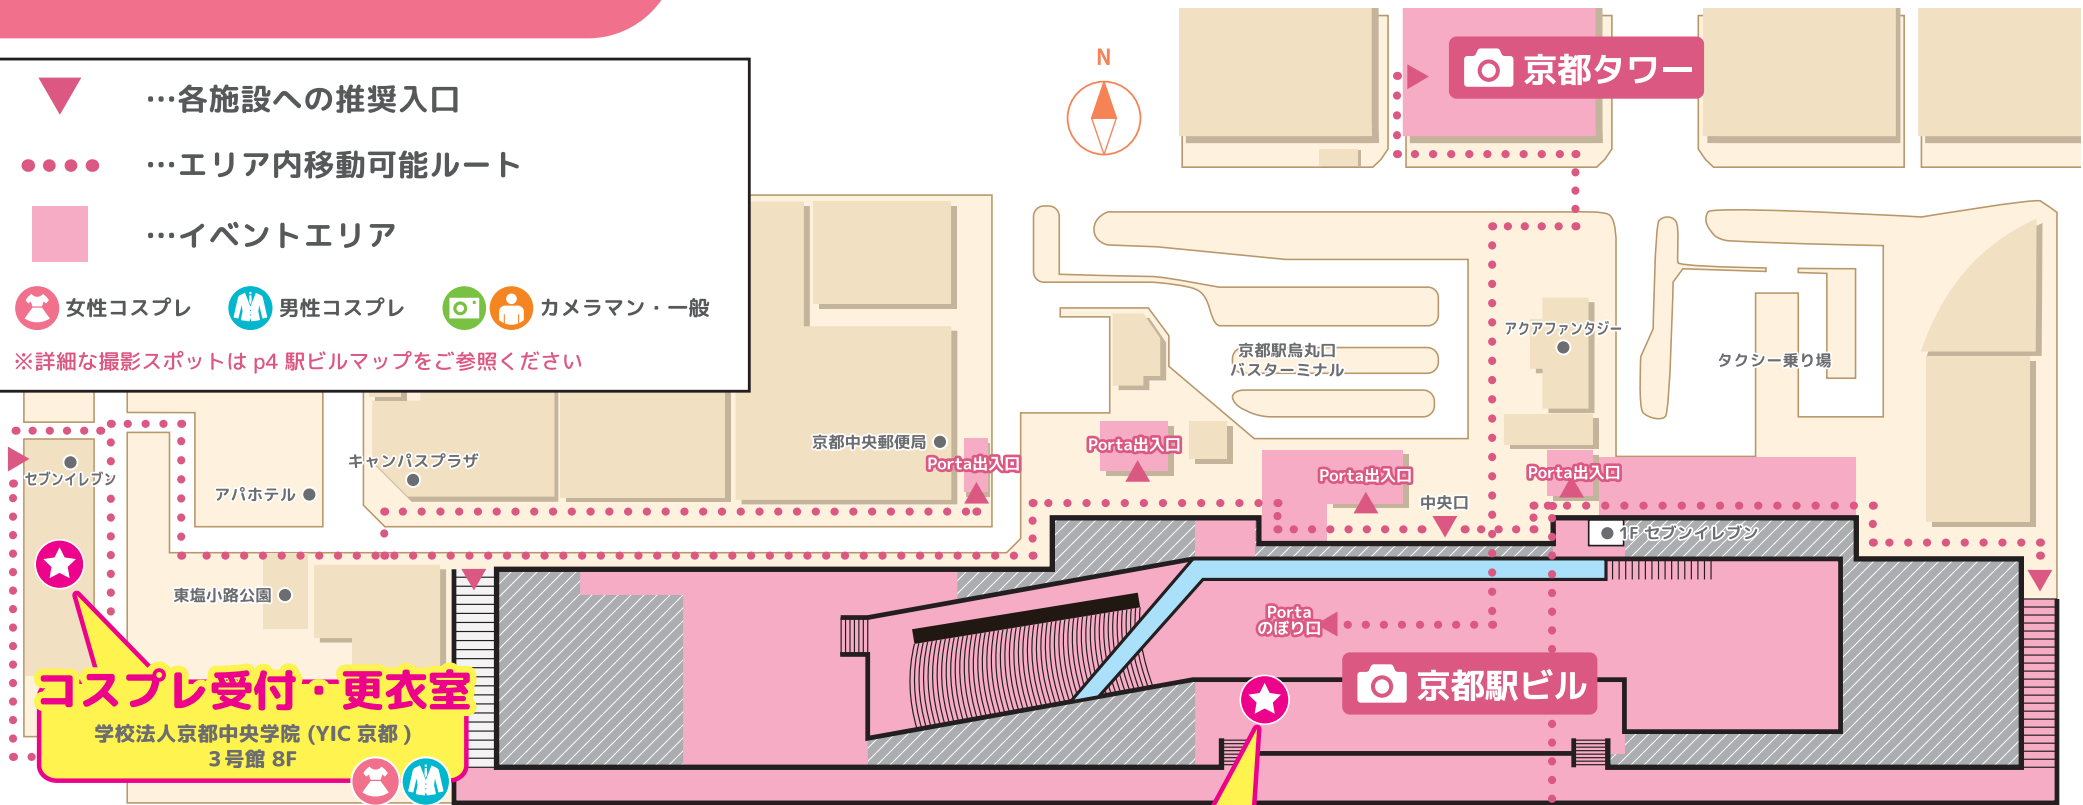

イベントエリアマップ

- ▼ …各施設への推奨入口
- …エリア内移動可能ルート
- …イベントエリア
- 👗 女性コスプレ 👤 男性コスプレ 📷👤 カメラマン・一般

※詳細な撮影スポットは p4 駅ビルマップをご参照ください

コスプレ受付・更衣室

学校法人京都中央学院 (YIC 京都)
3号館 8F

カメラ・一般受付

室町小路広場 特設受付

アバンティ B1F から
地下道をお通りください

SNSハッシュタグ

#アコスタ京都駅ビル

ハッシュタグでつぶやいて、みんなでイベント速報しよう♪

イベント開催時間

11:30~19:30

更衣室利用可能時間

一部 11:30~18:00まで
二部 13:00~19:30まで

※撮影可能時間は各枠終了時間の30分前までです。
※終了時間間際は更衣室の混雑が予想されますのでお早めのお着替えにご協力ください

京都駅ビルのInstagramでロケーションをチェックしよう!