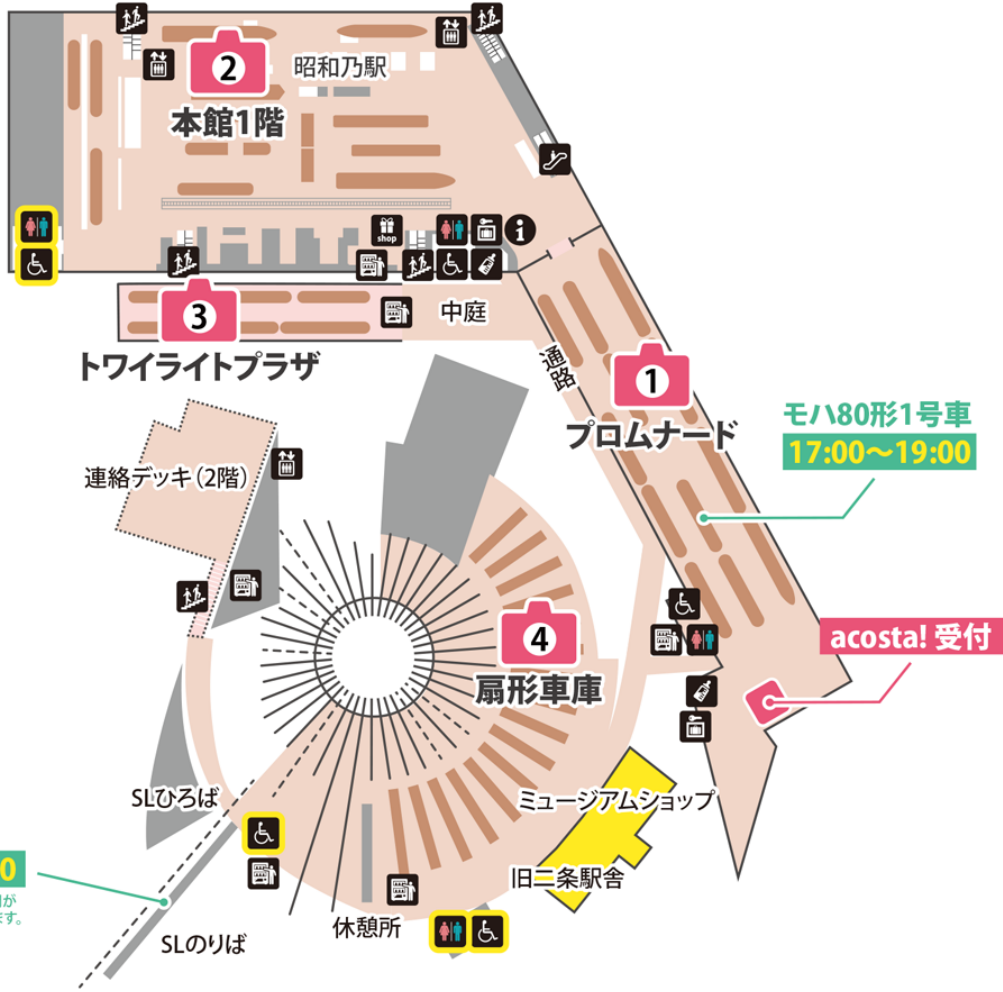

1F

SL展示
17:00~19:00
※当日の状況により終了時間が
変更になる場合がございます。

2F

※黄色エリア・黄色フチの施設は
17:00以降ご利用いただけません。

3F

…トイレ

…多目的トイレ

…階段

…エレベーター

…自動販売機

…子ども用トイレ

…授乳室

…エスカレーター

…コインロッカー

…インフォメーション