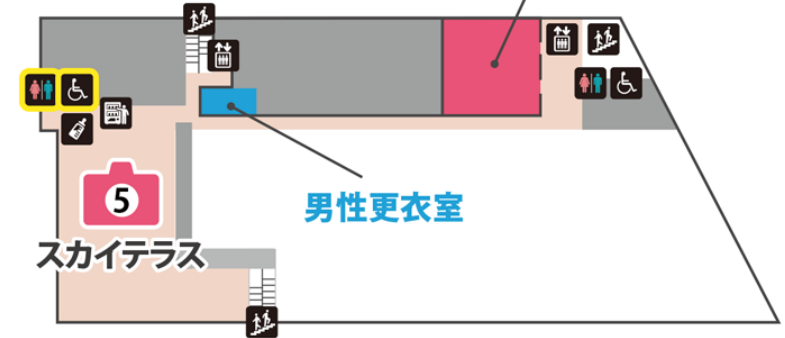

1F

SL展示
17:00~19:00
※当日の状況により終了時間が
変更になる場合がございます。

2F

※黄色エリア・黄色フチの施設は
17:00以降ご利用いただけません。

3F

…トイレ

…多目的トイレ

…階段

…エレベーター

…自動販売機

…子ども用トイレ

…授乳室

…エスカレーター

…コインロッカー

…インフォメーション