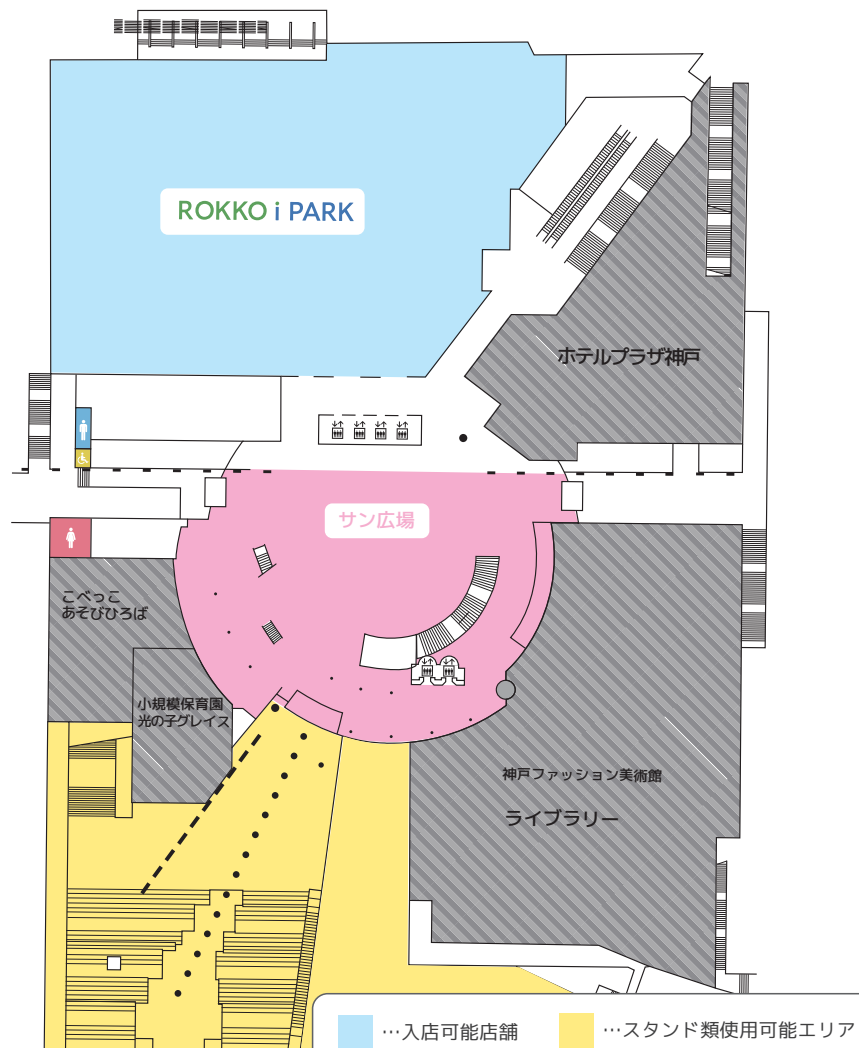

# 1~3Fマップ

## ROKKO i PARK店舗一覧

ヤマダストアー	1,2F	select SIM	3F
キリン堂	3F	B-COFFEE Roastery	3F
BELLA	3F	RICあかしあくらぶ	3F
Vita Stile GOLF-KOBE-	3F	RICのわ	3F

## ROKKO i PARK店舗一覧

● ダイソー/スリーピー 4F

■ …スナップショットエリア

■ …入店可能店舗

👚 …女性更衣室

👔 …男性更衣室

📷 …カメラマン・一般

🎒 …小中高生