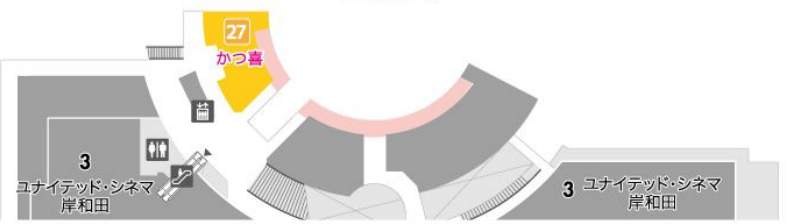

WESTフロアマップ

撮影可能時間 **11:30~20:00**
更衣室終了時間 19:30

■ 入店・通行不可
■ 撮影可能エリア
■ 入店可
■ 入店可
○ 飲食
○ ファッション・雑貨
★ / 赤字
○ スポーツ・サービス・カルチャー
acosta! 参加者限定
特典付き店舗

撮影可能エリア以外の通路は撮影禁止です。

1F

- エスカレーター
- エレベーター
- トイレ
- キッズトイレ
- 多目的トイレ
- オストメイト
- 授乳室

WEST

1	好日山荘/GRAVITY RESEARCH	登山・アウトドア	1F	★	📷
2	BROOKLYN ROASTING COMPANY	カフェ	1F		
3	BODY MAKER	スポーツ衣料・グッズ	1F	📷	
4	belle-ville pancake cafe	カフェ・ダイニング	1F	★	📷
5	三茶ヤ	テイクアウト喫茶	1F	★	📷
6	ムラサキパーク	アクションスポーツ	1F		
7	IZONE NEW YORK	アイウェアアクセサリ	1F	★	
8	CANDY	レディース雑貨	1F		
9	KISHISPO アウトレット	サッカー・スポーツ用品	1F	📷	
10	Rabbit Street	スポーツ用自転車	1F		
11	adidas originals pop up shop	スポーツアパレル	1F	★	📷
12	RED	雑貨・アクセサリ	1F		
13	RIZAP	トレーニングジム	1F	📷	
14	H&M	ファッション	1F		
15	トム・ソーヤのなかまたち	アミューズメント	2F	★	📷
16	STORM	中華料理	2F		
17	ASA	インド・アジア料理	2F	★	📷
18	サイゼリヤ	イタリアン	2F	📷	
19	little PUMPKIN	キッズ・雑貨	2F	📷	
20	ダンスウィズドラゴン	スポーツウェア・グッズ	2F		
21	MARKEY'S	キッズ	2F	📷	
22	サロンド ツキ	ファッション・雑貨	2F		
23	OZZ paradise	ファッション	2F	★	📷
24	ピーツマーケット	衣類・雑貨	2F		
25	BODYMAKER GYM	ジム&ショールーム	2F		
26	MARGO WORK CREATE	雑貨・衣料品販売	2F	📷	
27	かつ喜	とんかつ	3F	★	📷

2F

EAST