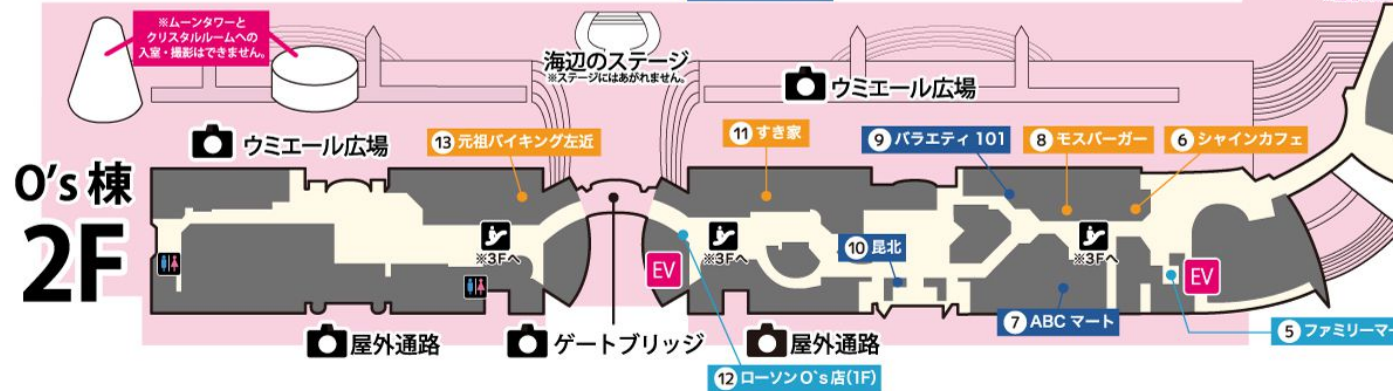

### 地下廃墟への行き方

ピロティ広場に出ていただき、  
右手の建物沿いにお進みくだ  
さい。右に曲がると入口がご  
ざいます。

ITMビル 5F

O's 棟

※記載されている店舗はコスプレのまま入店可能です。

● ショップ&アミューズメント ● コンビニエンスストア ● レストラン&カフェ ● 撮影可能エリア

撮影時以外はマスクの着用にご協力をお願いいたします。 新型コロナウイルスに対するacosta!の取り組み▶

こちらのエレベーターで12F  
受付カウンター  
更衣室・荷物置き場