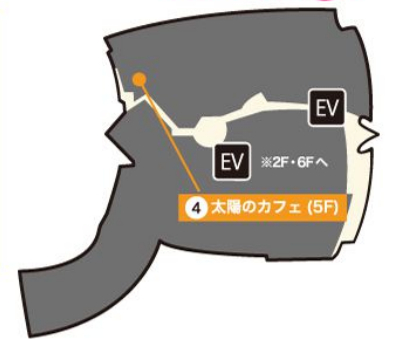

## Location

撮影可能時間 / 10:30~17:30 当日の状況により予告なく予定が変更になる可能性があります。ご了承ください。

### 地下廃墟への行き方

ピロティ広場に出ていただき、  
右手の建物沿いにお進みくだ  
さい。右に曲がると入口がご  
ざいます。

ITMビル 5F

O's 棟

※記載されている店舗はコスプレのまま入店可能です。

● ショップ&アミューズメント ● コンビニエンスストア ● レストラン&カフェ ● 撮影可能エリア

撮影時以外はマスクの着用にご協力をお願いいたします。 新型コロナウイルスに対するacosta!の取り組み▶