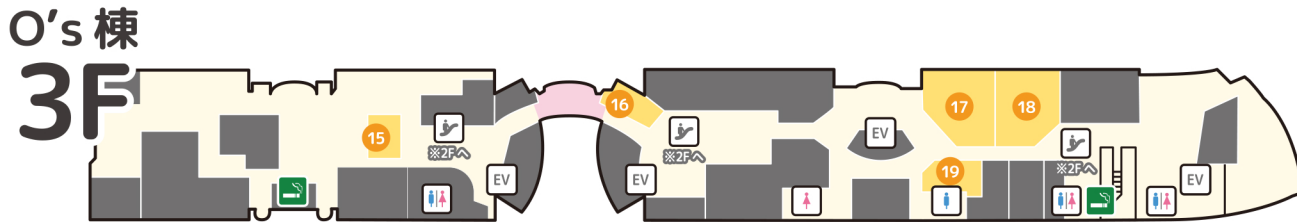

acosta!@ATC エリアマップ

撮影時以外はマスクの着用にご協力をお願いいたします。
マウスシールドのみでの参加はご遠慮ください。

acosta!@ATC 参加規約▶
イベントに参加するにあたり、必ずお読みください。

Location

撮影可能時間 / 10:30~17:30

📷 ... 撮影可能エリア

地下廃墟への行き方

ピロティ広場に出ただき、
右手の建物沿いにお進みください。
右に曲がると入口がごぞいます。

地下廃墟入口▶

ハーバーアトリウム

※踊り場より下から撮影可能
※通路を広くあけて撮影をお願いします。

ITMビル 2F

ITMビル 5F

O's 棟

1 元祖バイキング左近	2F	8 海鮮市場 おーうえすと	2F	15 鶴橋風月 南港店	3F
2 ローソンO's店	1F	9 モスバーガー	2F	16 こうき屋	3F
3 すき家	2F	10 シャインカフェ	2F	17 サイゼリヤ	3F
4 cafe&dining goo-note	2F	11 昆北	2F	18 善	3F
5 HOLLY'S CAFÉ	2F	12 パラエティ101	2F	19 金久右衛門	3F
6 鶴橋風月 LIGHT	2F	13 ABC マート	2F		
7 大阪塩系 塩昇軍	2F	14 ファミリーマート	2F		