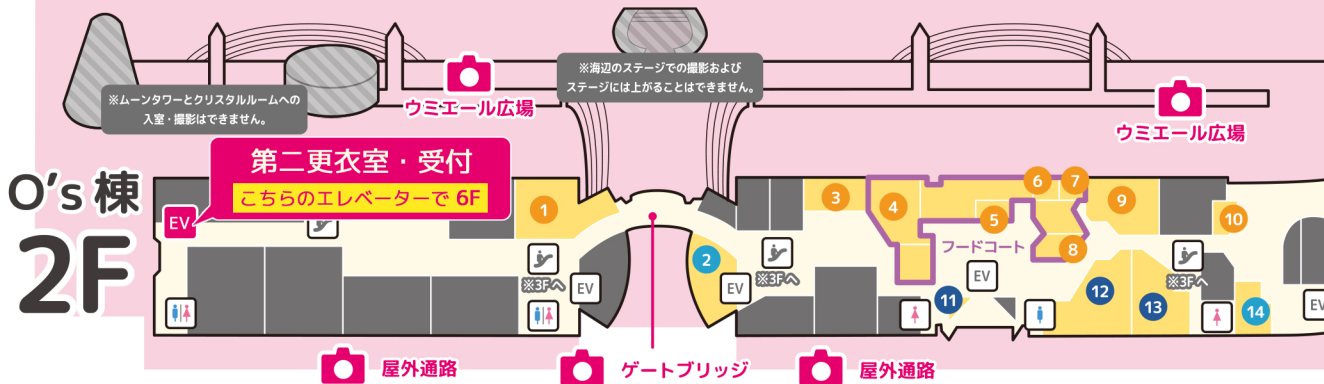

acosta!@ATC エリアマップ

撮影時以外はマスクの着用にご協力をお願いいたします。
マウスシールドのみでの参加はご遠慮ください。

acosta!@ATC 参加規約▶
イベントに参加するにあたり、必ずお読みください。

Location

撮影可能時間 / 10:30~17:30

📷 ... 撮影可能エリア

地下廃墟への行き方

ピロティ広場に出ただき、
右手の建物沿いにお進みください。
右に曲がると入口がごぞいます。

地下廃墟入口▶

ハーバーアトリウム

※踊り場より下から撮影可能
※通路を広くあけて撮影をお願いします。

ITMビル 2F

ITMビル 5F

O's 棟

1 元祖バイキング左近	2F	8 海鮮市場 おーうえすと	2F	15 鶴橋風月 南港店	3F
2 ローソンO's店	1F	9 モスバーガー	2F	16 こうき屋	3F
3 すき家	2F	10 シャインカフェ	2F	17 サイゼリヤ	3F
4 cafe&dining goo-note	2F	11 昆北	2F	18 善	3F
5 HOLLY'S CAFÉ	2F	12 パラエティ101	2F	19 金久右衛門	3F
6 鶴橋風月 LIGHT	2F	13 ABC マート	2F		
7 大阪塩系 塩昇軍	2F	14 ファミリーマート	2F		

ITMビル 2F

20 ローソン ITM店	2F	22 太陽のカフェ	5F
21 ザ・ダイソー ATC店	2F		

- ... ショップ&アミューズメント
- ... コンビニエンスストア
- ... レストラン&カフェ

- 🚻 ... トイレ
- EV ... エレベーター
- 🚶 ... エスカレーター
- 🚬 ... 喫煙所