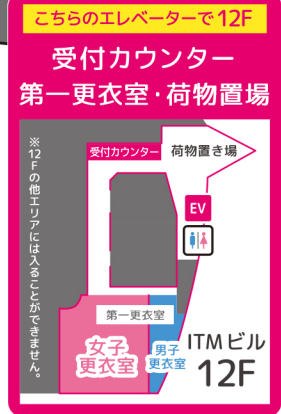

地下廃墟入口▶

ハーバーアトリウム

※踊り場より下から撮影可能
※通路を広くあけて撮影をお願いします。

ITMビル 2F

ITMビル 5F

O's 棟

1 元祖バイキング左近	2F	8 海鮮市場 おーうえすと	2F	15 鶴橋風月 南港店	3F
2 ローソンO's店	1F	9 モスバーガー	2F	16 こうき屋	3F
3 すき家	2F	10 シャインカフェ	2F	17 サイゼリヤ	3F
4 cafe&dining goo-note	2F	11 昆北	2F	18 善	3F
5 HOLLY'S CAFÉ	2F	12 パラエティ101	2F	19 金久右衛門	3F
6 鶴橋風月 LIGHT	2F	13 ABC マート	2F		
7 大阪塩系 塩昇軍	2F	14 ファミリーマート	2F		

ITMビル 2F

20 ローソン ITM店	2F	22 太陽のカフェ	5F
21 ザ・ダイソー ATC店	2F		

- ... ショップ&アミューズメント
- ... コンビニエンスストア
- ... レストラン&カフェ

- 🚻 ... トイレ
- EV ... エレベーター
- 🚶 ... エスカレーター
- 🚬 ... 喫煙所