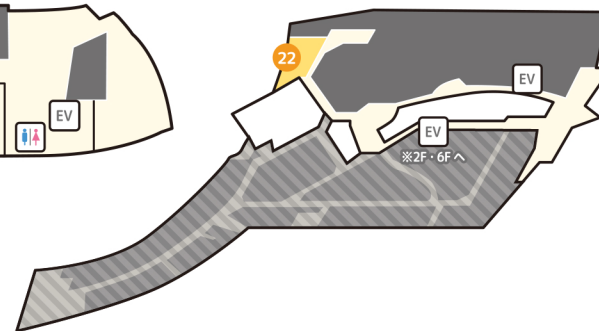

acosta!@ATC エリアマップ

撮影時以外はマスクの着用にご協力をお願いいたします。
マウスシールドのみでの参加はご遠慮ください。

acosta!@ATC 参加規約▶
イベントに参加するにあたり、必ずお読みください。

Location

撮影可能時間 / 10:30~17:30

📷 ... 撮影可能エリア

地下廃墟への行き方

ピロティ広場に出ただき、
右手の建物沿いにお進みください。
右に曲がると入口がごぞいます。

地下廃墟入口▶

ハーバーアトリウム

※踊り場より下から撮影可能
※通路を広くあけて撮影をお願いします。

ITMビル 2F

ITMビル 5F

O's 棟

1 元祖バイキング左近	2F	8 海鮮市場 おーうえすと	2F	15 鶴橋風月 南港店	3F
2 ローソンO's店	1F	9 モスバーガー	2F	16 こうき屋	3F
3 すき家	2F	10 シャインカフェ	2F	17 サイゼリヤ	3F
4 cafe&dining goo-note	2F	11 昆北	2F	18 善	3F
5 HOLLY'S CAFÉ	2F	12 パラエティ101	2F	19 金久右衛門	3F
6 鶴橋風月 LIGHT	2F	13 ABC マート	2F		
7 大阪塩系 塩昇軍	2F	14 ファミリーマート	2F		

ITMビル 2F

20 ローソン ITM店	2F	22 太陽のカフェ	5F
21 ザ・ダイソー ATC店	2F		

- ... ショップ&アミューズメント
- ... コンビニエンスストア
- ... レストラン&カフェ

- 🚻 ... トイレ
- EV ... エレベーター
- 🚶 ... エスカレーター
- 🚬 ... 喫煙所