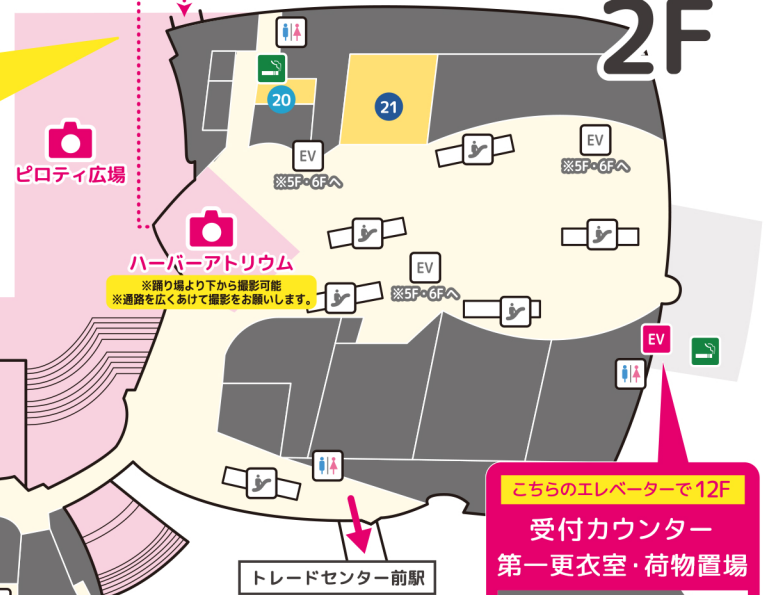

acosta!@ATC エリアマップ

撮影時以外はマスクの着用にご協力をお願いいたします。
マウスシールドのみでの参加はご遠慮ください。

acosta!@ATC 参加規約▶
イベントに参加するにあたり、必ずお読みください。

Location

撮影可能時間 / 10:30~17:30

📷 ... 撮影可能エリア

地下廃墟への行き方

ピロティ広場に出ただき、
右手の建物沿いにお進みください。
右に曲がると入口がごぞいます。

地下廃墟入口▶

ハーバーアトリウム

※踊り場より下から撮影可能
※通路を広くあけて撮影をお願いします。

ITMビル 2F

ITMビル 5F

O's 棟

1 元祖バイキング左近	2F	8 海鮮市場 おーうえすと	2F	15 鶴橋風月 南港店	3F
2 ローソンO's店	1F	9 モスバーガー	2F	16 こうき屋	3F
3 すき家	2F	10 シャインカフェ	2F	17 サイゼリヤ	3F
4 cafe&dining goo-note	2F	11 昆北	2F	18 善	3F
5 HOLLY'S CAFÉ	2F	12 パラエティ101	2F	19 金久右衛門	3F
6 鶴橋風月 LIGHT	2F	13 ABC マート	2F		
7 大阪塩系 塩昇軍	2F	14 ファミリーマート	2F		

ITMビル 2F

20 ローソン ITM店	2F	22 太陽のカフェ	5F
21 ザ・ダイソー ATC店	2F		

- ... ショップ&アミューズメント
- ... コンビニエンスストア
- ... レストラン&カフェ

- 🚻 ... トイレ
- EV ... エレベーター
- 🚶 ... エスカレーター
- 🚬 ... 喫煙所