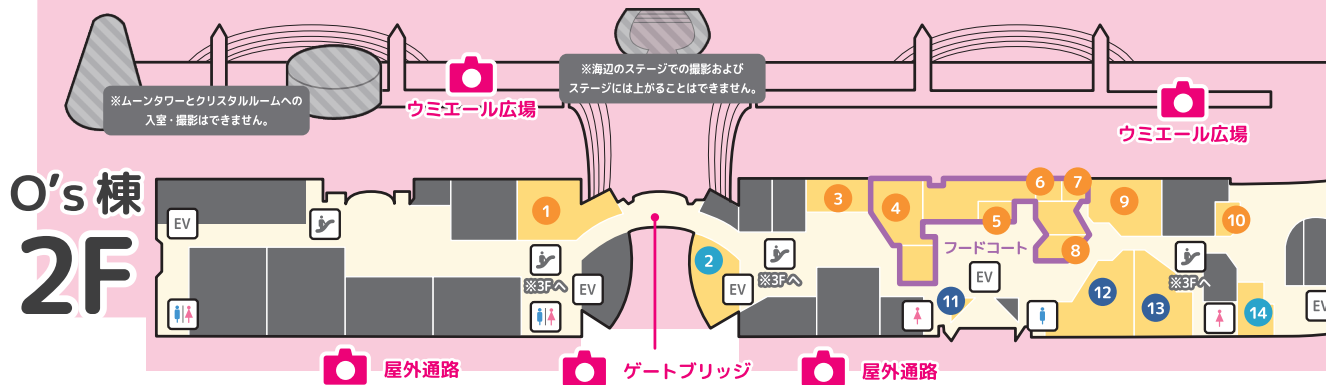

## Location

撮影可能時間 / 10:30~17:30

📷 ... 撮影可能エリア

### 地下廃墟への行き方

ピロティ広場に出ただき、  
右手の建物沿いにお進みください。  
右に曲がると入口がございます。

地下廃墟入口▶

### ハーバーアトリウム

※踊り場より下から撮影可能  
※通路を広くあけて撮影をお願いします。

## ITMビル 5F

こちらのエレベーターで12F  
受付カウンター  
更衣室・荷物置き場

女子更衣室 男子更衣室 ITMビル 12F