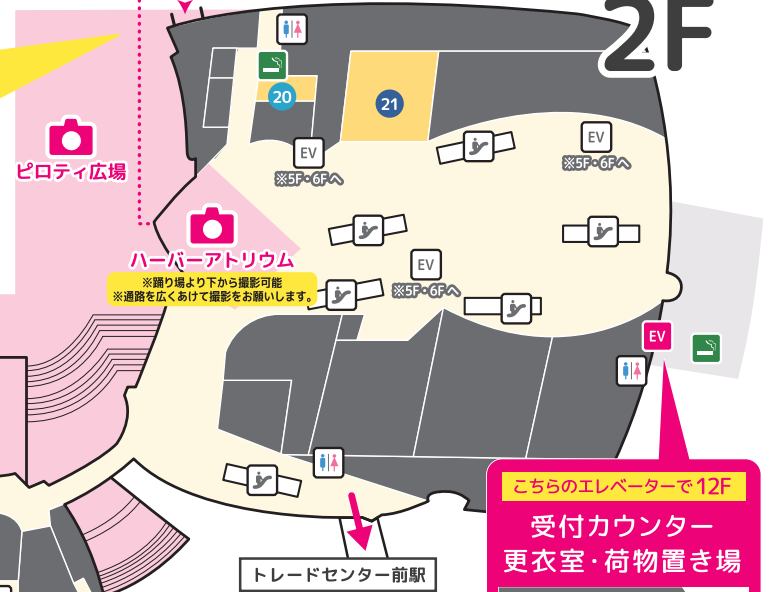

acosta!@ATC エリアマップ

撮影時以外はマスクの着用にご協力をお願いいたします。
マウスシールドのみでの参加はご遠慮ください。

acosta!@ATC 参加規約▶
イベントに参加するにあたり、必ずお読みください。

Location

撮影可能時間 / 10:30~17:30

📷 ... 撮影可能エリア

地下廃墟への行き方

ピロティ広場に出ただき、
右手の建物沿いにお進みください。
右に曲がると入口がございます。

地下廃墟入口▶

ハーバーアトリウム

※踊り場より下から撮影可能
※通路を広くあけて撮影をお願いします。

ITMビル 2F

ITMビル 5F

こちらのエレベーターで12F
受付カウンター
更衣室・荷物置き場

女子更衣室 男子更衣室 ITMビル 12F

O's棟

1 元祖バイキング左近	2F	8 海鮮市場 おーうえすと	2F	15 鶴橋風月 南港店	3F
2 ローソンO's店	1F	9 モスバーガー	2F	16 こうき屋	3F
3 すき家	2F	10 シャインカフェ	2F	17 サイゼリヤ	3F
4 cafe&dining goo-note	2F	11 昆北	2F	18 善	3F
5 HOLLY'S CAFÉ	2F	12 パラエティ101	2F	19 金久右衛門	3F
6 鶴橋風月 LIGHT	2F	13 ABC マート	2F		
7 大阪塩系 塩昇軍	2F	14 ファミリーマート	2F		

ITMビル 2F

20 ローソン ITM店	2F	22 太陽のカフェ	5F
21 ザ・ダイソー ATC店	2F		

- ... ショップ&アミューズメント
- ... コンビニエンスストア
- ... レストラン&カフェ

- 🚻 ... トイレ
- EV ... エレベーター
- 👉 ... エスカレーター
- 🚬 ... 喫煙所