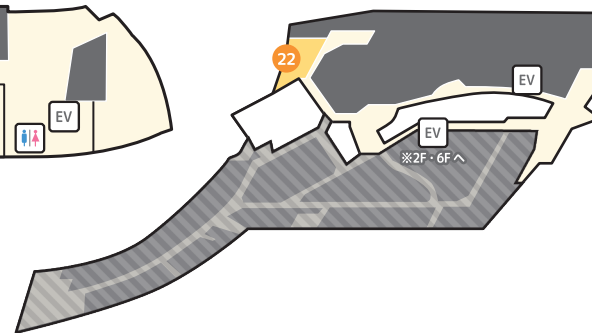

ITMビル 5F

こちらのエレベーターで12F
受付カウンター
更衣室・荷物置き場

女子更衣室 男子更衣室 ITMビル 12F

O's棟

1 元祖バイキング左近	2F	8 海鮮市場 おーうえすと	2F	15 鶴橋風月 南港店	3F
2 ローソンO's店	1F	9 モスバーガー	2F	16 こうき屋	3F
3 すき家	2F	10 シャインカフェ	2F	17 サイゼリヤ	3F
4 cafe&dining goo-note	2F	11 昆北	2F	18 善	3F
5 HOLLY'S CAFÉ	2F	12 パラエティ101	2F	19 金久右衛門	3F
6 鶴橋風月 LIGHT	2F	13 ABC マート	2F		
7 大阪塩系 塩昇軍	2F	14 ファミリーマート	2F		

ITMビル 2F

20 ローソン ITM店	2F	22 太陽のカフェ	5F
21 ザ・ダイソー ATC店	2F		

- ... ショップ&アミューズメント
- ... コンビニエンスストア
- ... レストラン&カフェ

- 🚻 ... トイレ
- EV ... エレベーター
- 👉 ... エスカレーター
- 🚬 ... 喫煙所