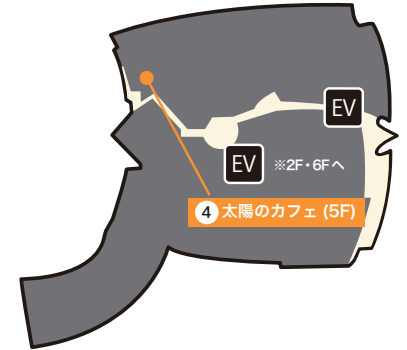

acosta!@ATC エリアマップ!

Location

撮影可能時間 / 10:30~17:30 当日の状況により予告なく予定が変更になる可能性があります。ご了承ください。

ウミエール広場

ピロティ広場

地下廃墟

出走ゲート

※イメージです。

地下廃墟への行き方

ピロティ広場に出ていただき、
右手の建物沿いにお進みくだ
さい。右に曲がると入口がご
ざいます。

ITMビル 5F

0's 棟

※記載されている店舗はコスプレのまま入店可能です。

出走ゲート設置!

0's 棟

- ショップ&アミューズメント
- コンビニエンスストア
- レストラン&カフェ
- 撮影可能エリア