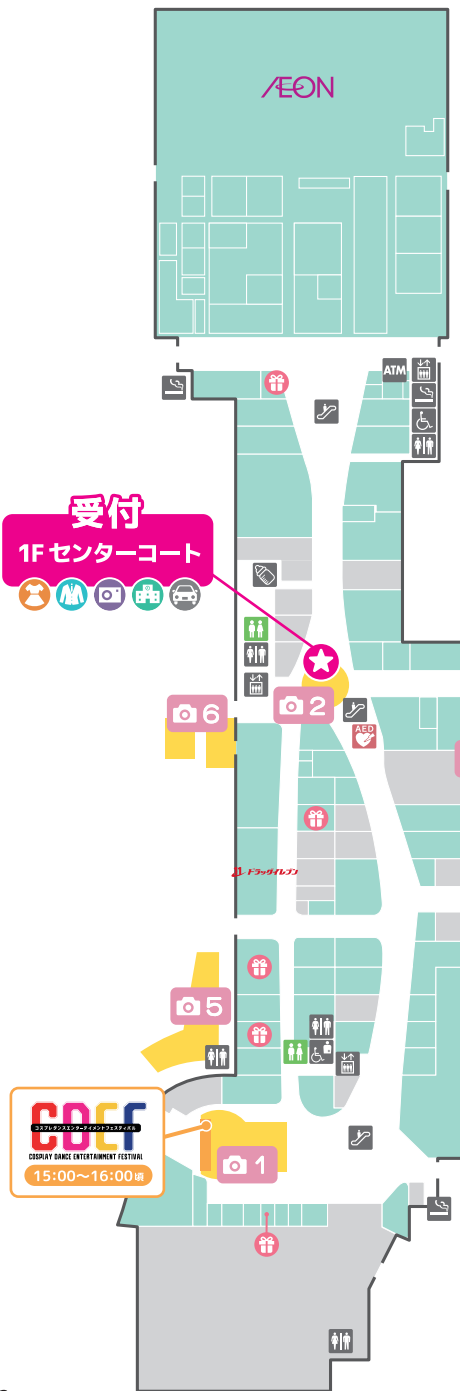

1F館内マップ

- … 入店可能店舗
- … スタンド類使用可能エリア
- … 入店不可店舗

特典付き協力店舗

※特典を受け取る際は当日の参加証をお見せください

- **ピエトロ**
お食事850円以上で参加者証ご提示の方
ソフトドリンク1杯ご提供
- **源ちゃん**
5%OFF
- **メガスポーツ**
5%OFF
- **BEAUTY DUTY**
インスタフォローでトライアルシャンプー
プレゼント
- **サーティワンアイスクリーム**
ブルーソーダ50円引き
- **サハンジ**
10%OFF

撮影スポット 詳しくは4,5Pへ!

- 1 ありあけコート内ステージ前
- 2 1Fセンターコート
- 3 屋外ARIAKE AQUA SPOT前
- 4 屋外センターコート北入口前
- 5 屋外壁面アートそば
- 6 屋外遊歩道
- 7
- 8
- 9 屋外 ありあけコート西入口前

受付
1Fセンターコート

2F館内マップ

更衣室利用可能時間 (撮影可能時間:各終了1時間前まで)

アーリー 10:30~18:30 通常 12:00~18:30
コスプレ車来場 11:00~18:30

撮影スポット 詳しくは4,5Pへ!

- 3 2Fありあけコート
- 4 2Fエスカレータ前広場

△特にご注意ください

- ・撮影可能エリア以外での撮影は禁止です。
- ・館内通路では、照明機材とスタンド類を使用しない記念撮影程度の撮影のみ可能です。
- ・他の方が不愉快な思いをする衣装とスタッフが判断した場合は、更衣室から出る事を禁止します。
- ・ストロボなど光を発する撮影を行う際は、周囲へのご配慮をお願いします。
- ・ペットショップ付近では、ストロボなど光を発する撮影は禁止です。
- ・商用利用目的での撮影は禁止です。
- ・フルフェイスマスク、お面、ヘルメットなど、素顔がわからない状態での移動はできません。
- ・当日の会場の状況により、一部撮影を制限させていただく場合がございます。
- ・店舗の商品を撮影の小道具としてのみ使用することはご遠慮ください。
- ・撮影可能店舗内では記念撮影程度の撮影のみ可能です。ストロボや光を発する照明機材の使用は禁止です。撮影時は店舗スタッフや他のお客様が写りこまないよう十分ご配慮ください。

コスプレイベント 参加無料
初心者ガイド
acosta! 受付付近 13:00~

特典と店舗情報の詳細は
サイトをチェック!

- …エスカレーター
- …エレベーター
- …階段
- …喫煙所
- …トイレ
- …車椅子用トイレ
- …赤ちゃんルーム
- …ATMコーナー
- …自動体外式除細動器