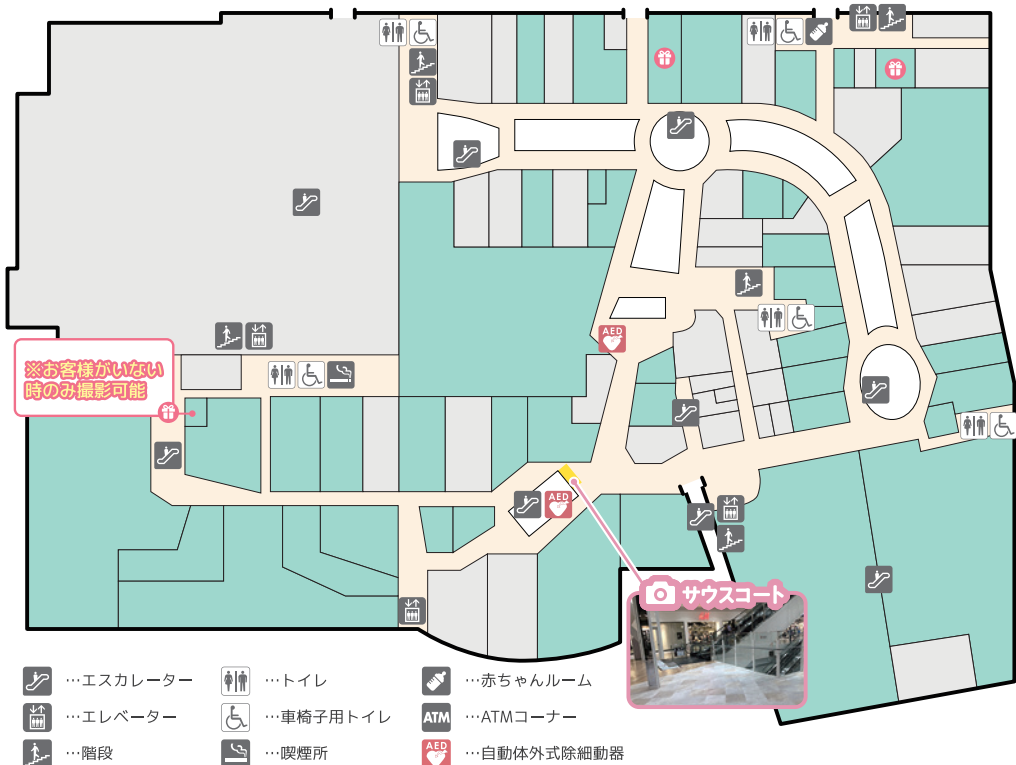

# 2Fフロアマップ

更衣室利用可能時間  
**アーリー** 10:30~18:30 撮影可能時間 17:30まで  
**通常** 12:00~18:30 撮影可能時間 17:30まで

... 入店可能店舗 ... 機材使用可能エリア

- エスカレーター ... トイレ ... 赤ちゃんルーム
- エレベーター ... 車椅子用トイレ ... ATM ... ATMコーナー
- 階段 ... 喫煙所 ... AED ... 自動体外式除細動器

## 2F特典付き協力店舗リスト

**姿勢堂**  
 自費メニュー半額

**マザーリーフ**  
 季節のワッフルドリンクセット15%オフ

**広島プライダル館**  
 コスプレをしている方で当店を初めて利用し、  
 当店経由で式場またはフォトウェディングを決定された方に素敵な特典プレゼント