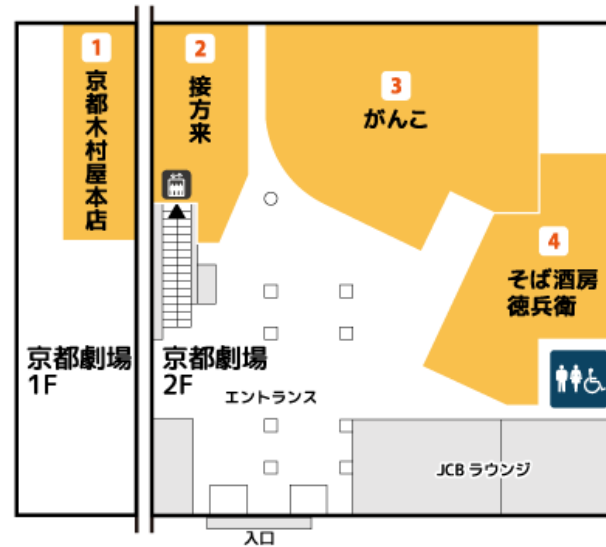

10 きんせい 大阪

★ 限定サービス
種類ご注文の方に
味玉 1個サービス

北は北海道から南は博多まで、全国各地の名代ラーメンが
京都駅ビルに集結！
人気の焼き釜スイーツ「茶筌」もますます充実。
拉麺テーマパーク「京都拉麺小路」へ是非お越しください。

京都駅ビル内 その他オススメ飲食店舗

※詳しいお店の場所は右記マップに記載

WEB特集ページ▶

カフェ chant chant 洋食
(お支払は現金のみ)

★ 限定サービス ※他サービス・割引併用不可
ご飲食代より 5%OFF (※ランチタイム除く)

エスタシオンカフェ 京都
カフェ・スイーツ

FUKUNAGA901 カフェ

★ 限定サービス ※他サービス・割引併用不可
ご飲食代より 5%OFF

**コンビニ
利用 OK!**

セブンイレブンハートイン コンビニエンスストア

■ セブンイレブンハートイン JR 京都駅中央改札口店
■ セブンイレブンハートイン JR 京都駅西口店

京都劇場 和食小路

WASHOKU DINING

和食小路WEB特集ページで
詳細をチェック！▶

京都駅ビルの東側で、美味しい和食を専門に
扱う4つの和食レストラン。
種類を豊富に取り揃えた和食をご堪能いた
できます。

- | | | |
|---|---|---|
| <p>1 京都木村屋本店 和食・もつ鍋</p> <p>★ 限定サービス
※他サービス・割引併用不可
ご飲食代より 10%OFF
上限 3000円まで/クレジット、
交通系 IC カードとの併用不可</p> | <p>2 京やさい料理 接方來 和食</p> <p>★ 限定サービス
※他サービス・割引併用不可
ご飲食代より 1グループ
10%OFF</p> | <p>3 がんこ 和食</p> <p>★ 限定サービス
※他サービスとの併用不可
ご飲食代より 1グループ
10%OFF</p> |
| <p>4 そば酒房 徳兵衛 和食</p> <p>★ 限定サービス
※他サービス・割引併用不可
ご飲食代より 1グループ
10%OFF</p> | | |