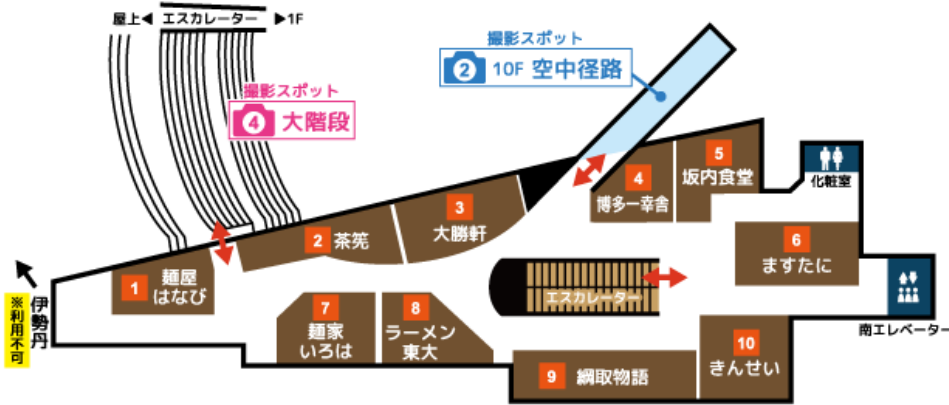

京都 拉麺小路

拉麺小路WEB特集ページで
詳細をチェック！▶

- | | | |
|---|---|--|
| <p>1 麺屋 はなび 名古屋</p> <p>★ 限定サービス
種類ご注文の方に
味玉 1個サービス</p> | <p>2 茶筌 カフェ</p> <p>★ 限定サービス
玉手箱にコーヒー or
ほうじ茶サービス</p> | <p>3 東池袋 大勝軒 東京</p> <p>★ 限定サービス
種類ご注文の方に
味付玉子サービス</p> |
| <p>4 博多一幸舎 博多</p> <p>★ 限定サービス
種類ご注文の方に
からあげor替玉or味玉1個
いずれかサービス</p> | <p>5 坂内食堂 喜多方</p> <p>★ 限定サービス
種類ご注文の方に
餃子 3個サービス</p> | <p>6 ますたに 京都</p> <p>★ 限定サービス
種類ご注文の方に
温泉玉子サービス</p> |
| <p>7 麺家いろは 富山</p> <p>★ 限定サービス
種類ご注文の方に
味玉サービス</p> | <p>8 ラーメン東大 徳島</p> <p>★ 限定サービス
味玉 1個サービス</p> | <p>9 綱取物語 札幌</p> <p>★ 限定サービス
種類ご注文の方に
味玉 1個サービス</p> |

10 きんせい 大阪

★ 限定サービス
種類ご注文の方に
味玉 1個サービス

北は北海道から南は博多まで、全国各地の名代ラーメンが
京都駅ビルに集結！
人気の焼き釜スイーツ「茶筌」もますます充実。
拉麺テーマパーク「京都拉麺小路」へ是非お越しください。

京都駅ビル内 その他オススメ飲食店舗

※詳しいお店の場所は右記マップに記載

WEB特集ページ▶

カフェ chant chant 洋食
(お支払は現金のみ)

★ 限定サービス ※他サービス・割引併用不可
ご飲食代より 5%OFF (※ランチタイム除く)

和食小路WEB特集ページで
詳細をチェック！▶

京都駅ビルの東側で、美味しい和食を専門に
扱う4つの和食レストラン。
種類を豊富に取り揃えた和食をご堪能いた
できます。

- | | | |
|---|---|---|
| <p>1 京都木村屋本店 和食・もつ鍋</p> <p>★ 限定サービス
※他サービス・割引併用不可
ご飲食代より 10%OFF
上限 3000円まで/クレジット、
交通系 IC カードとの併用不可</p> | <p>2 京やさい料理 接方來 和食</p> <p>★ 限定サービス
※他サービス・割引併用不可
ご飲食代より 1グループ
10%OFF</p> | <p>3 がんこ 和食</p> <p>★ 限定サービス
※他サービスとの併用不可
ご飲食代より 1グループ
10%OFF</p> |
| <p>4 そば酒房 徳兵衛 和食</p> <p>★ 限定サービス
※他サービス・割引併用不可
ご飲食代より 1グループ
10%OFF</p> | | |