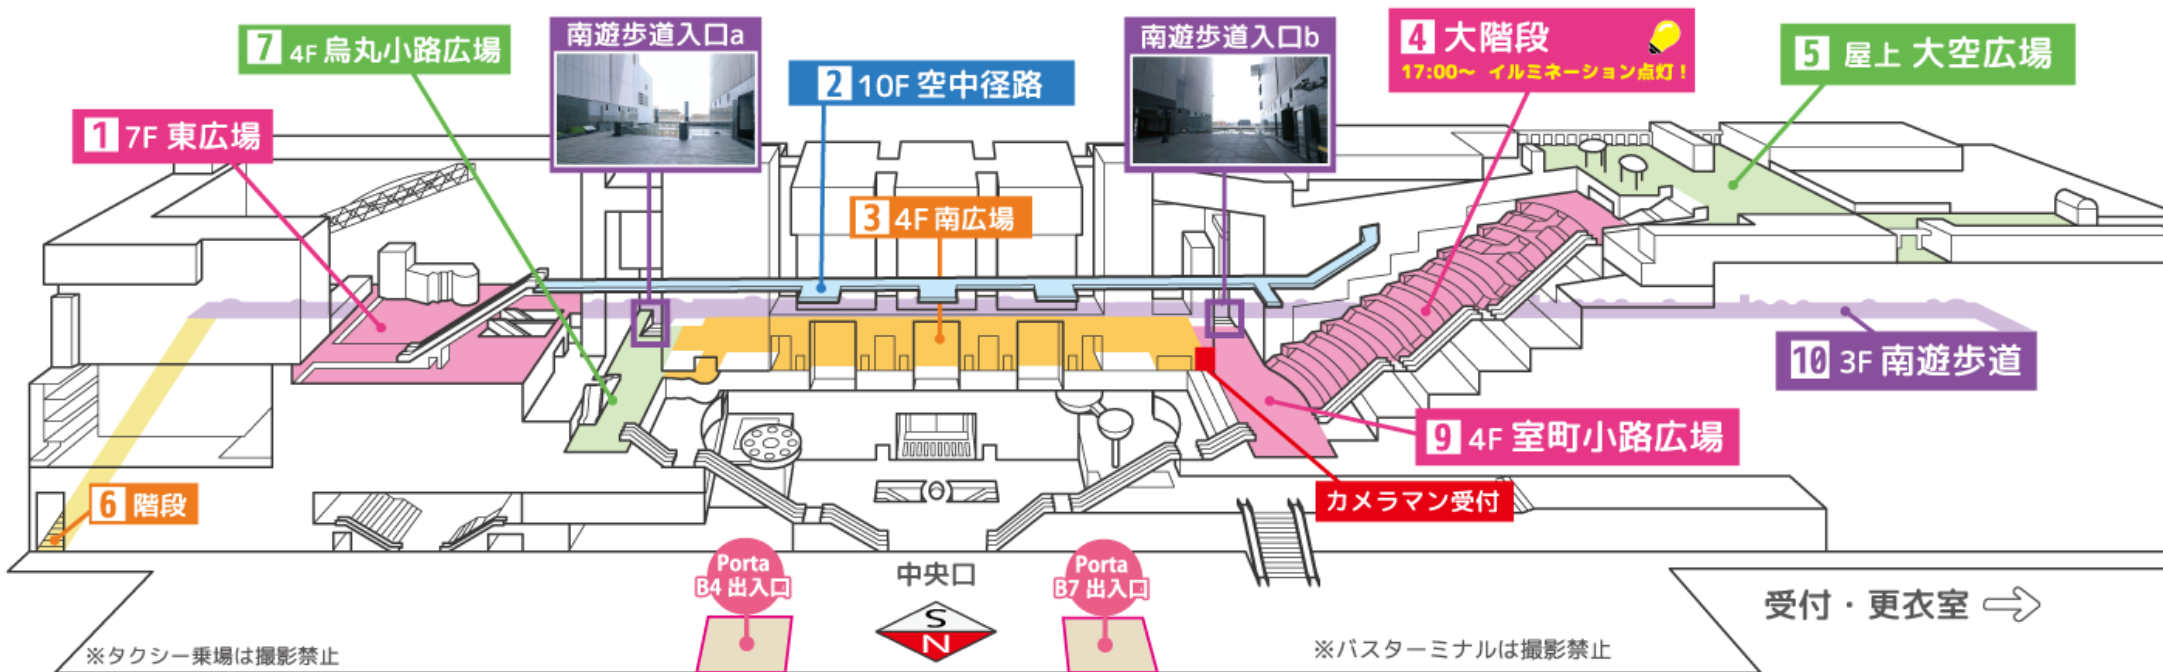

# 京都駅ビル 撮影スポットMAP

※色付きの部分のみ撮影可能

※タクシー乗場は撮影禁止

※バスターミナルは撮影禁止

↓ 京都タワー

Twitterにみんなで  
イベント速報しよう!

#アコスタ京都駅ビル

14:30  
大階段 集合写真撮影!  
集合場所: 【9】室町小路広場

集合写真についての詳細は...

📷💡 P.14へ

- ・一般の方が不愉快な思いをする衣装とスタッフが判断した場合は、屋外へ出る事を禁止します。
- ・【大階段】【室町小路広場】での武器類、危険物を模した小道具(刀、銃火器等)の使用、撮影は禁止です。※衣装の一部、小道具としてのご利用も出来ません。ご了承ください。
- ・マスク、お面、ヘルメット等素顔が分からない状態での撮影可能エリア以外の通行、店舗入店は出来ません。
- ・また、撮影可能エリアであっても、撮影時以外の着用は禁止です。
- ・現在過去を問わず実在する軍服、リアルな軍服アレンジ衣装、警官衣装、警備員衣装、また、類似した衣装での参加は禁止です。公共性が高く、海外の方も多い施設のため宗教上の観点などから、漫画やアニメ等に出てくる架空のものも不可となります。(※公式が【軍服】として発表している衣装、【軍服】として販売されている衣装等の着用は禁止です。)
- ・撮影可能区域以外での撮影は禁止です。
- ・大階段エリアは、両端から左右1メートル以内の範囲は使用禁止です。また、三脚、ライトスタンド等の撮影機材の使用は禁止となります。
- ・JR京都駅舎、近鉄京都駅舎、地下鉄京都駅舎付近の移動通行、及び撮影は禁止です。また、ホーム内や線路内での撮影は禁止です。