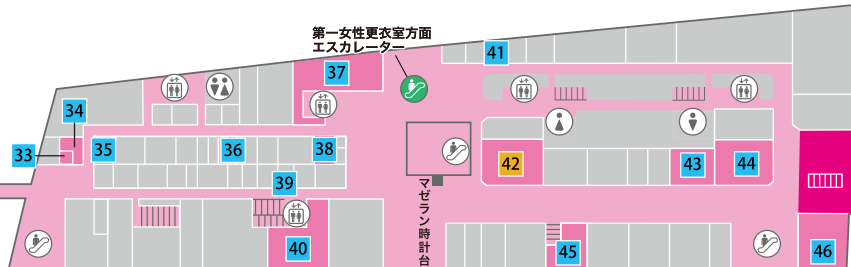

さんセンタープラザマップ

マップの見方

…撮影可能エリア

カメラ機材（三脚・ストロボ・ライトスタンドなど）を利用して撮影可能

…スナップショットエリア

手持ちでのカメラ撮影可能、機材類は一切使用不可
入店可能店舗・飲食店でもスナップショットが可能です

…入店可能店舗

…飲食店

3F

3F タイトーフステーション

渡り廊下

2F

マルイ連絡通路

鏡の広場

ビブレ連絡通路

三宮ビブレ

3 タイトーフステーション

13 アニメイト三宮

※店内での撮影は不可となります。

42 不二家レストラン

掲載店舗以外へは入店できません。

当日の状況により予告なく予定が変更になる可能性があります。ご了承ください。

更衣室利用時間 11:00~19:00

終了間際は混雑しますので、お早めのお着替えにご協力ください。