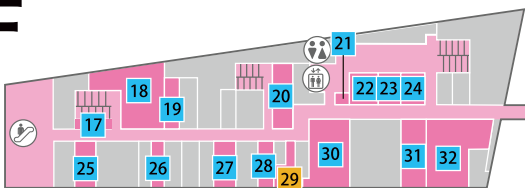

さんセンタープラザマップ

マップの見方

…撮影可能エリア

カメラ機材（三脚・ストロボ・ライトスタンドなど）を利用して撮影可能

…スナップショットエリア

手持ちでのカメラ撮影可能、機材類は一切使用不可
入店可能店舗・飲食店でもスナップショットが可能です

…入店可能店舗

…飲食店

3F

3F タイトーフステーション

渡り廊下

2F

マルイ連絡通路

鏡の広場

ビブレ連絡通路

三宮ビブレ

3 タイトーフステーション

13 アニメイト三宮

※店内での撮影は不可となります。

42 不二家レストラン

掲載店舗以外へは入店できません。

当日の状況により予告なく予定が変更になる可能性があります。ご了承ください。

更衣室利用時間 11:00~19:00

終了間際は混雑しますので、お早めのお着替えにご協力ください。