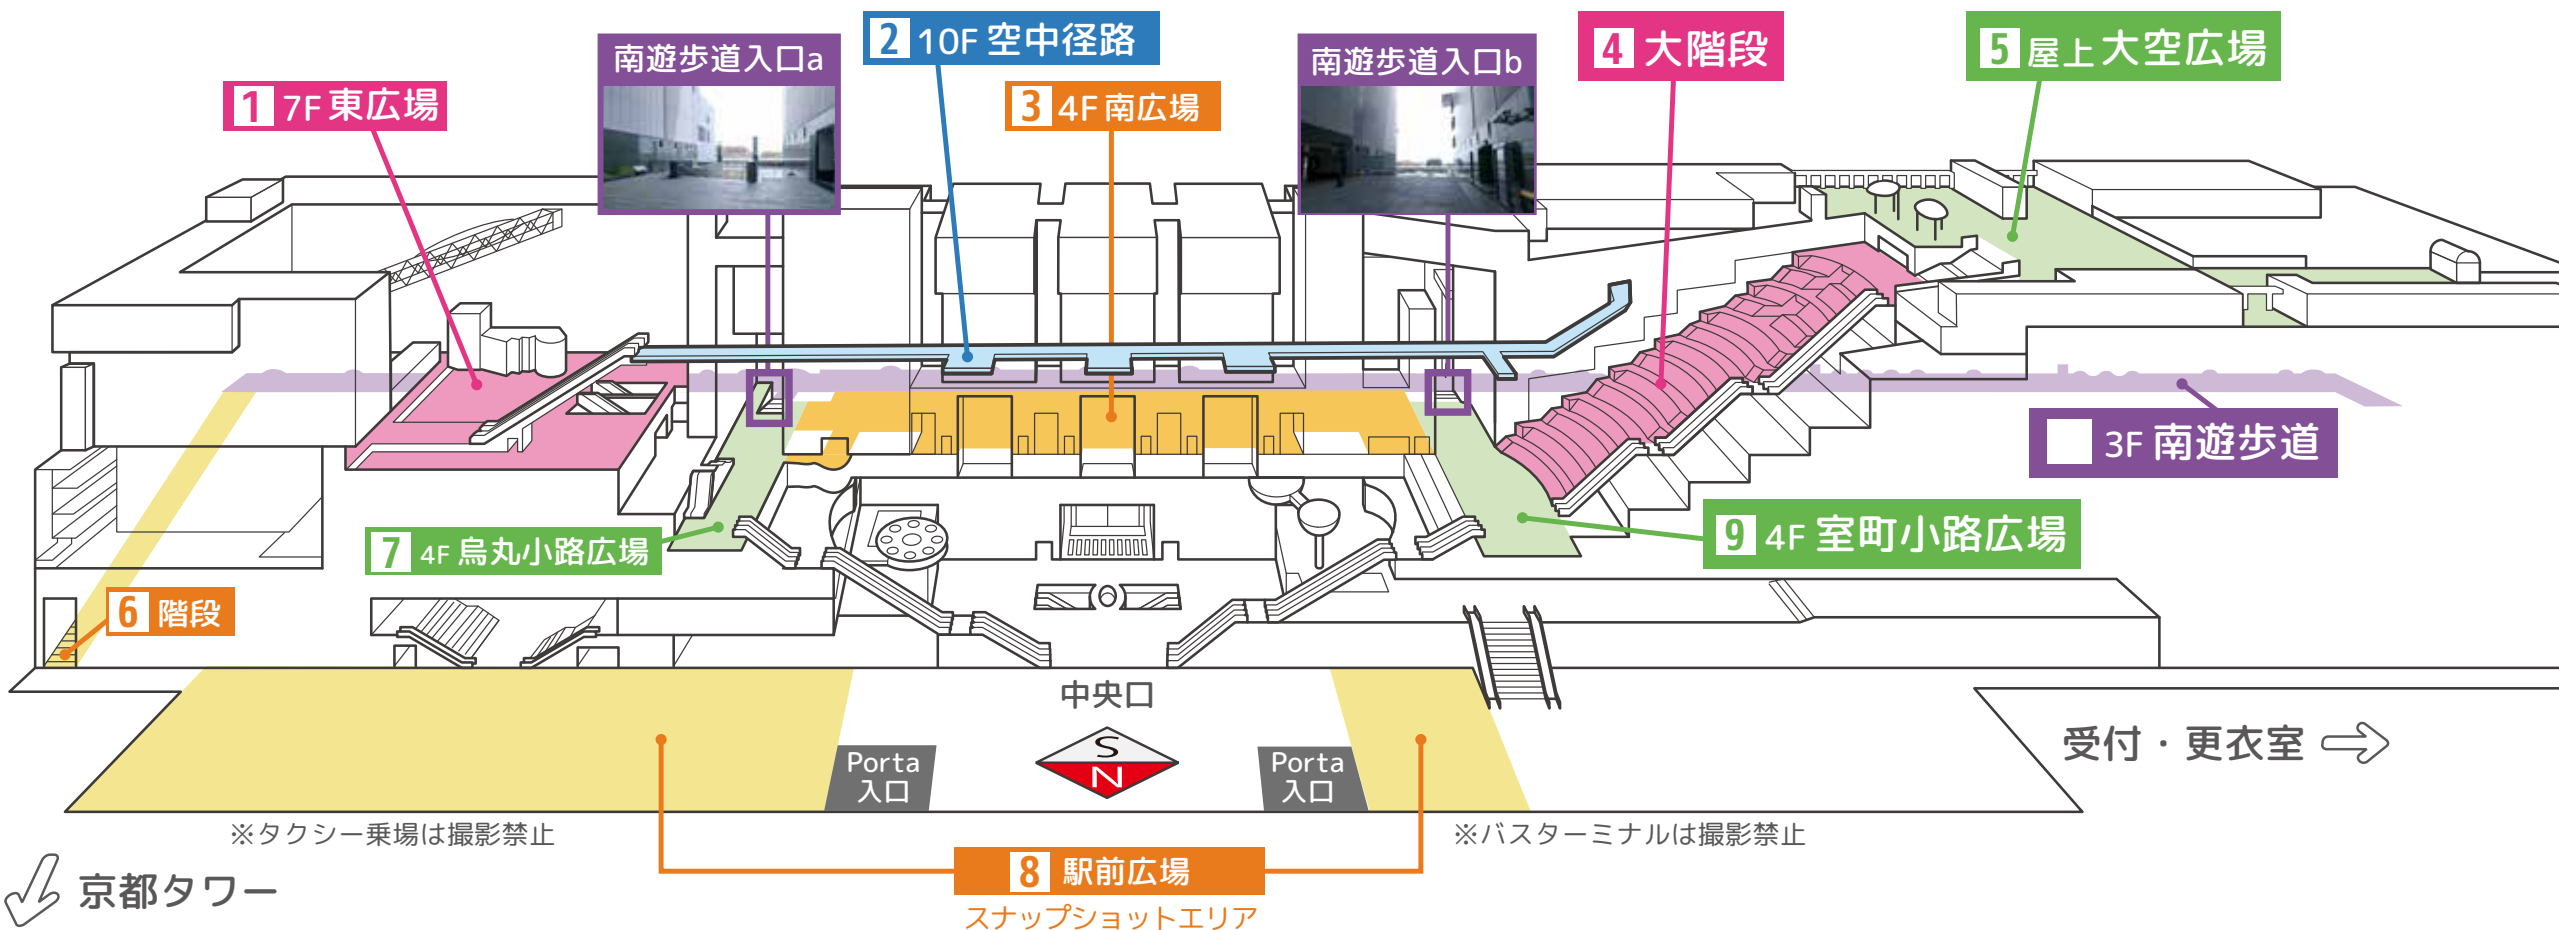

京都駅ビル 撮影スポットMAP

※色付きの部分のみ撮影可能

Twitterにみんなでイベント速報しよう!

#アコスタ京都駅ビル

**特にご注意
いただきたいこと**
必ずお読みください

- ・一般の方が不愉快な思いをする衣装とスタッフが判断した場合は、屋外へ出る事を禁止します。
- ・武器類、危険物を模した小道具（刀、銃火器等）の持ち込みは禁止です。※衣装の一部、小道具としてのご利用も出来ません。ご了承ください。
- ・マスク、お面、ヘルメット等素顔が分からない状態での撮影可能エリア以外の通行、店舗入店は出来ません。また、撮影可能エリアであっても、撮影時以外の着用は禁止です。
- ・現在過去を問わず実在する軍服、リアルな軍服アレンジ衣装、警官衣装、警備員衣装、また、類似した衣装での参加は禁止です。
- ・撮影可能区域以外での撮影は禁止です。
- ・大階段エリアは、両端から左右1メートル以内の範囲は使用禁止です。また、三脚、ライトスタンド等の撮影機材の使用は禁止となります。
- ・JR京都駅舎、近鉄京都駅舎、地下鉄京都駅舎付近の移動通行、及び撮影は禁止です。また、ホーム内や線路内での撮影は禁止です。
- ・『スナップショットエリア』での三脚、ライトスタンド等の機材の使用は禁止となります。