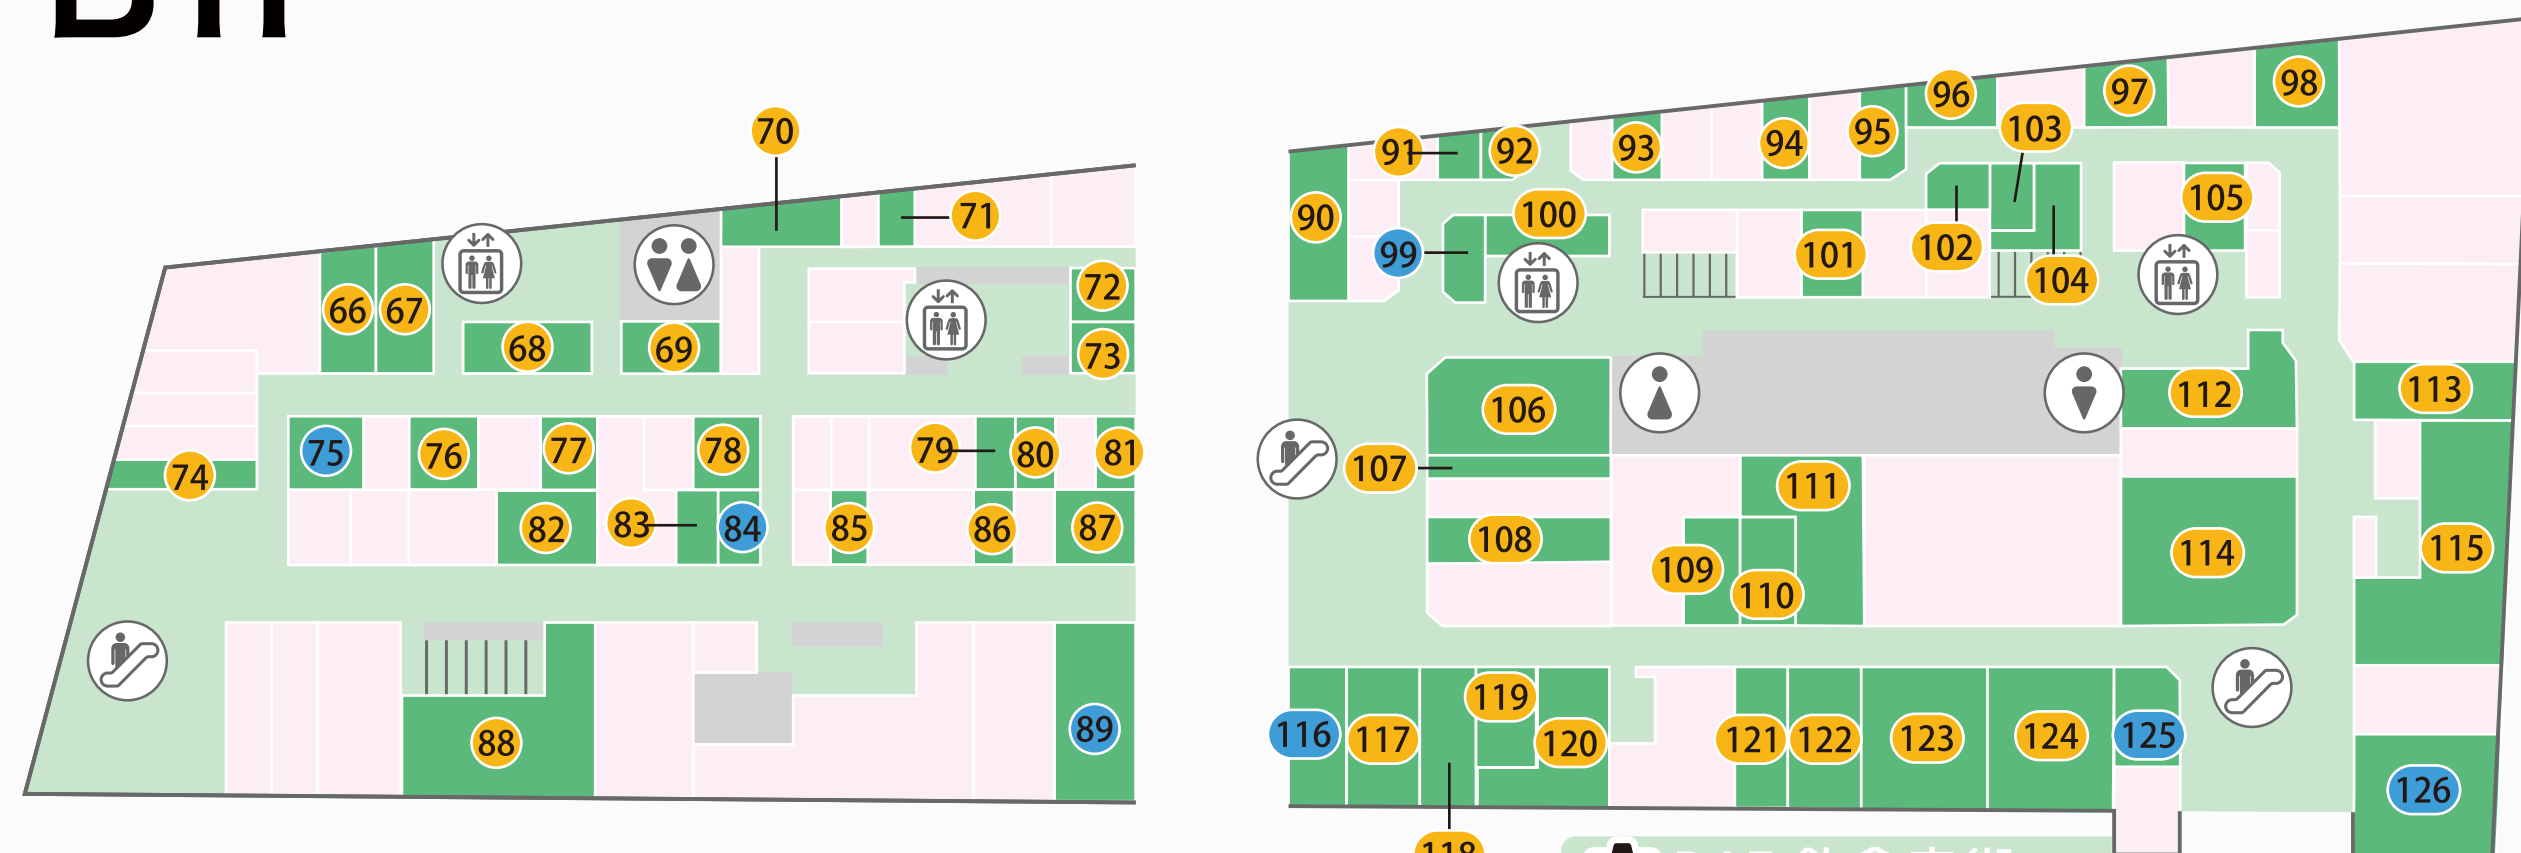

acosta!@神戸さんのみや EVENT MAP

マップの見方

- …スナップショットエリア
手持ちでのカメラ撮影可能、機材類は一切使用不可
入店可能店舗・飲食店でもスナップショットが可能です
- …入店可能店舗
- …飲食店
- 移動可能エリア

1F

三宮センター街 (通行可能)

三宮センター街

三宮ビブレ

B1F

B1F 飲食店街

47	atelier haruka	ヘアセット・メイク	93	さつま久松	居酒屋※
48	ビジョンメガネ	眼鏡	94	タン・カフェ	ベトナム料理
49	刻文堂	はんこ	95	B・食場大也	ハンバーグ
50	ビッグ・ボーン	靴	96	梅花	エスニック料理
51	モンロワール三宮店	洋菓子	97	COM VIET NAM	ベトナム料理
52	Napori's	ピザ・カフェ	98	森のなかまたち	洋食
53	パラダイス・ピクニック	レディースセレクトショップ	99	SAXON	カジュアルウェア
54	jam jam	バッグ	100	ちょぼいち	ラーメン
55	Alsiel	雑貨	101	紅葉園	中華料理
56	ロクシタン	化粧品	102	イチロー	餃子
57	コボ	靴下	103	克まる	ハンバーグ
58	BLESS	シルバーアクセサリー	104	長田タンク筋	モダン焼き
59	広島屋	不動産	105	レストランやなぎ	洋食
60	SUN DOG	アメリカ輸入雑貨	106	鳥光さんプラザ店	焼き鳥※
61	買取コレクション	ブランド品買取	107	神戸牛かつ亭 三宮店	牛カツ
62	ドコモショップ三宮さんプラザ店	携帯電話	108	こなな 三宮本店	和パスタ・カフェ
63	メガネのモリカワ	眼鏡	109	とんかつ武蔵	とんかつ
64	カリカチュアジャパン	似顔絵	110	好再来	中華料理
65	ジュエリーアリア	ブランド・貴金属	111	亀井堂	うどん・甘味処
66	グリル金プラ	洋食	112	とんかつながた園	とんかつ
67	神戸牛29	ハンバーグ	113	PUCK 壁の穴	パスタ
68	妙樹	フライ料理	114	カスカードさんプラザ本店	ベーカリー & カフェ
69	丸亀	うどん・そば	115	東京そば正家	そば
70	どん底	喫茶	116	Lin 原石館	天然石
71	ぼんてん	餃子	117	きんとん	とんかつ
72	鳴門庵	うどん・そば	118	たちばな	明石焼き
73	まめだ	おでん	119	ステーキ屋けんちゃん	ステーキ
74	神戸牛専門店 吉祥吉 三宮店	洋食	120	四季愛菜	洋食・カフェ
75	Lin	天然石	121	三豊麺	ラーメン
76	本くるくる	沖縄料理	122	しゃぶ乃家	しゃぶしゃぶ
77	ぷりずむ	カレー	123	讃岐釜揚げうどん丸亀製麺	釜揚げうどん
78	神戸亭	喫茶	124	酒房 灘	和食・居酒屋※
79	八番館	ラーメン	125	TOKYO135°	着物
80	土佐	郷土料理	126	コクミンシルク	化粧品・薬局
81	秀鳳	中華料理			
82	神戸浪漫	カレー			
83	我流本舗	ラーメン			
84	スッポン堂	漢方薬			
85	ガンジ	カレー			
86	えびらそば	そば・うどん			
87	らーめん屋 段七	ラーメン			
88	ボルマタリ	洋食			
89	Koptic	メガネ			
90	リュリュ 三宮店	パスタ			
91	Curly83	カレー			
92	才谷梅太郎	カツおたつき			

acosta!@
神戸さんのみや

掲載店舗以外へは入店できません。

当日の状況により予告なく予定が変更になる可能性があります。ご了承ください。

更衣室利用時間 10:30~19:00

終了間際は混雑しますので、お早めのお着替えにご協力ください。