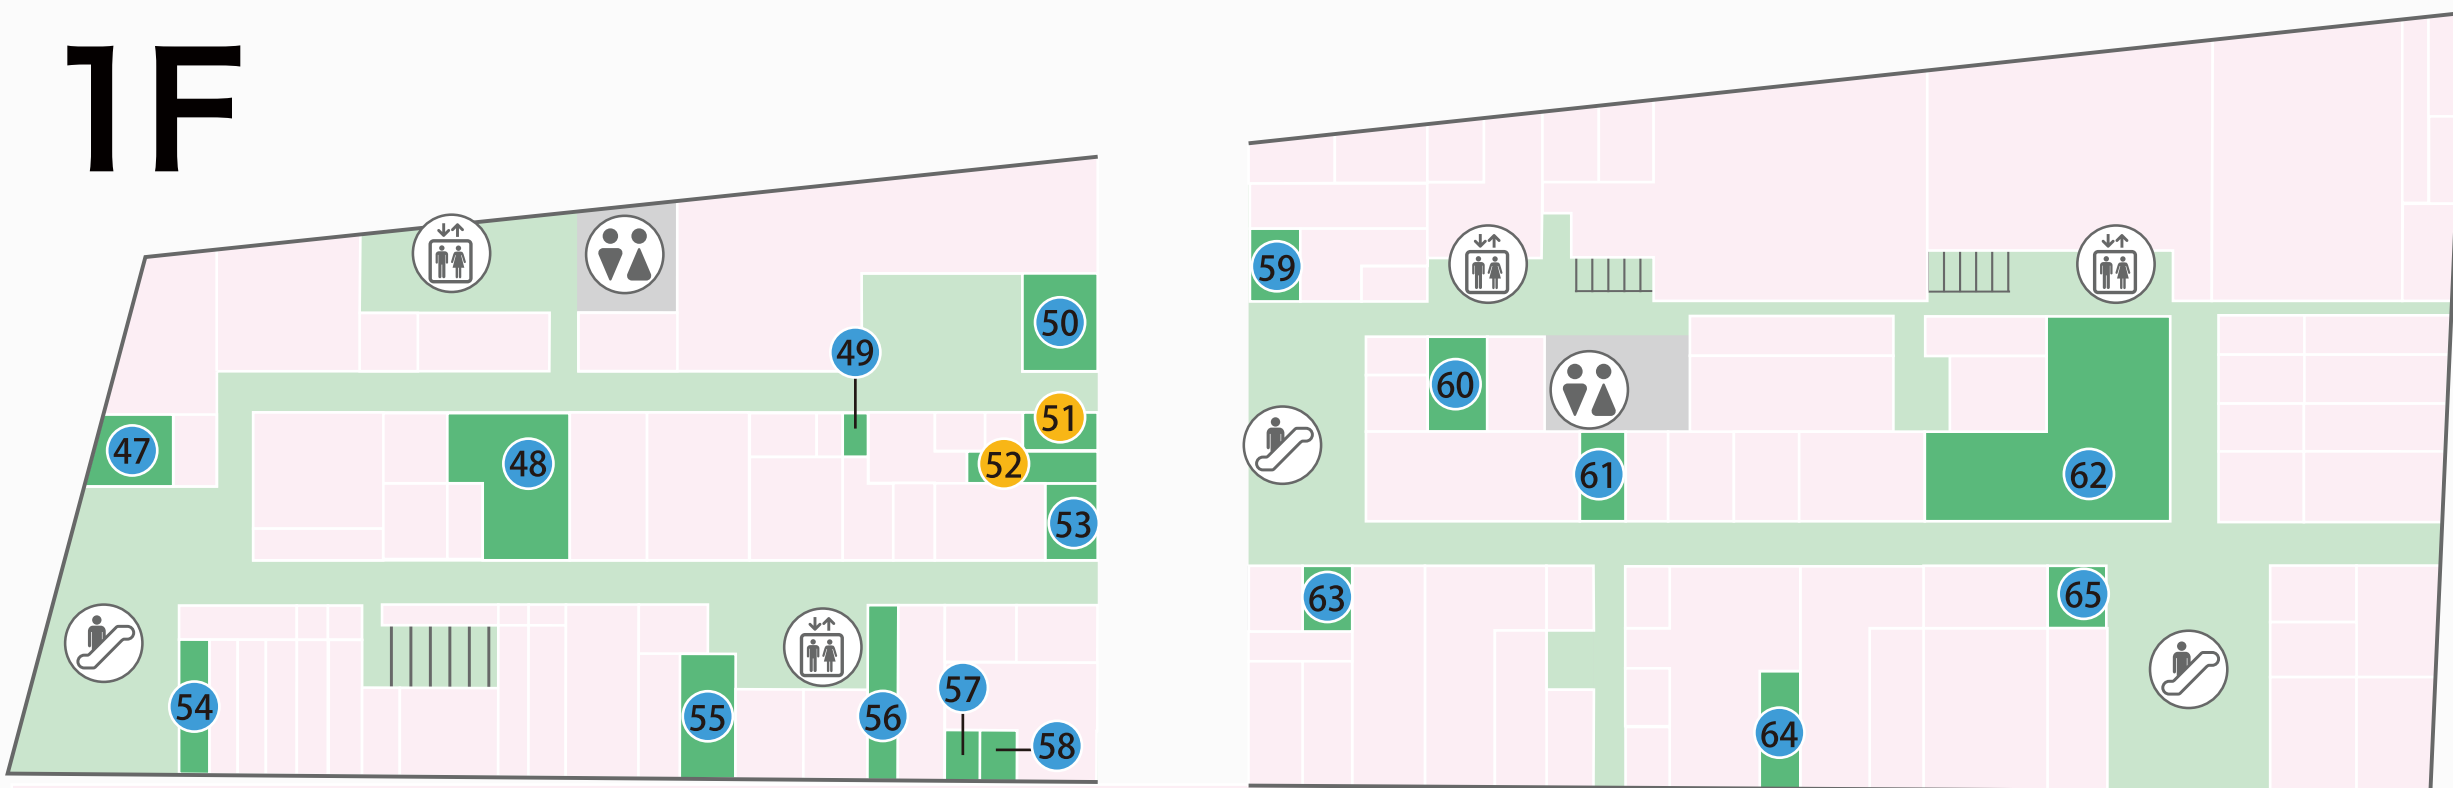

acosta!@神戸さんのみや EVENT MAP

マップの見方

- …スナップショットエリア
手持ちでのカメラ撮影可能、機材類は一切使用不可
入店可能店舗・飲食店でもスナップショットが可能です
- …入店可能店舗
- …飲食店
- 移動可能エリア

1F

三宮センター街 (通行可能)

三宮センター街

三宮ビブレ

B1F

acosta!@
神戸さんのみや

掲載店舗以外へは入店できません。

当日の状況により予告なく予定が変更になる可能性があります。ご了承ください。

更衣室利用時間 10:30~19:00

終了間際は混雑しますので、お早めのお着替えにご協力ください。