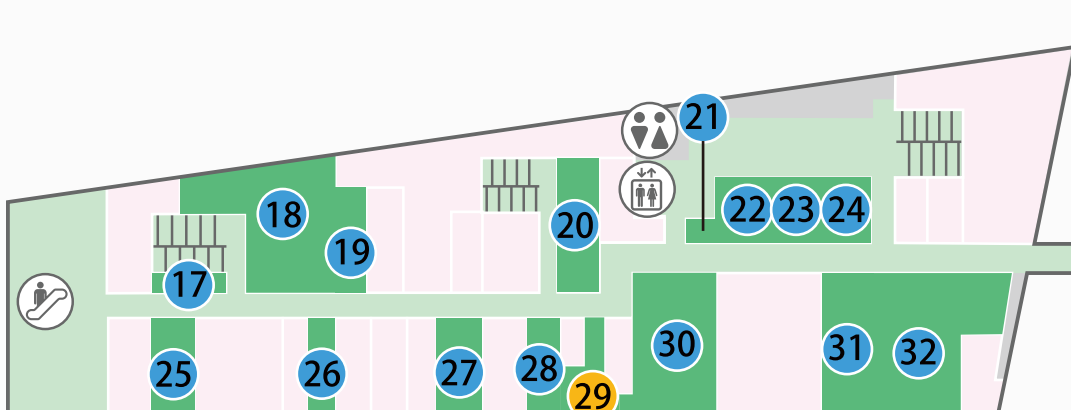

acosta!@神戸さんのみや EVENT MAP

マップの見方

■…撮影可能エリア

カメラ機材（三脚・ストロボ・ライトスタンドなど）を利用して撮影可能

■…スナップショットエリア

手持ちでのカメラ撮影可能、機材類は一切使用不可
入店可能店舗・飲食店でもスナップショットが可能です

●…入店可能店舗

●…飲食店

5F

3F

2F

1	とらのあな	コミック
2	ヴィクトリア	ダンス衣装
3	タイトーフステーション	ゲームセンター
4	三宮センタープラザ献血ルーム	
5	フィックス	不動産
6	フォルツア	モデルカー
7	ドラゴンスター	トレーディングカード
8	トレカパーク三宮店	トレーディングカード
9	ゲーマーズ	コミック・CD・DVD
10	ドスパラ	パソコン
11	ボディサプライズ	整体サロン
12	シモジマ	梱包事務用品
13	アニメイト三宮	コミック・キャラクター
14	おじゃま館	TVゲーム
15	菊京屋	呉服
16	モノボックス神戸店	携帯買取
17	ベストコレクション	雑貨
18	MS WORLD	ゲームセンター
19	バンビーニ	Tシャツ
20	アリス NET	PCソフト
21	ぼち	プラモデル
22	ぼち	鉄道模型
23	ぼち	フィギュア
24	にくきゅう	ゲームセンター
25	カードスクウェア	ゲームソフト
26	カードカルト	ホビーショップ
27	淡州堂	陶器
28	レンタルショーケースコレクションズ	フィギュア
29	ヴォイス	喫茶
30	漫楽書店	コミック・古書
31	にくきゅう2	ゲームセンター
32	イエローサブマリン	模型玩具
33	ブックス・カルボ	古書
34	タビ福	婦人雑貨
35	Dress Rosso	ダンス衣装
36	寺井放光堂	日本画材
37	Taka-Q	メンズ
38	See You	リラクゼーション
39	マリーハンサム	婦人雑貨
40	らしんばん	サブカルチャー
41	千里眼	占い
42	不二家	レストラン
43	ロベリア/ラ・ジョセフ	レディース服
44	S.I.2.C	レディース服
45	mirche & elvence-deux	レディース服
46	northerly	ランジェリー

掲載店舗以外へは入店できません。
当日の状況により予告なく予定が変更になる可能性があります。ご了承ください。

更衣室利用時間 10:30~19:00
終了間際は混雑しますので、お早めのお着替えにご協力ください。

神戸マルイ

三宮ビブレ