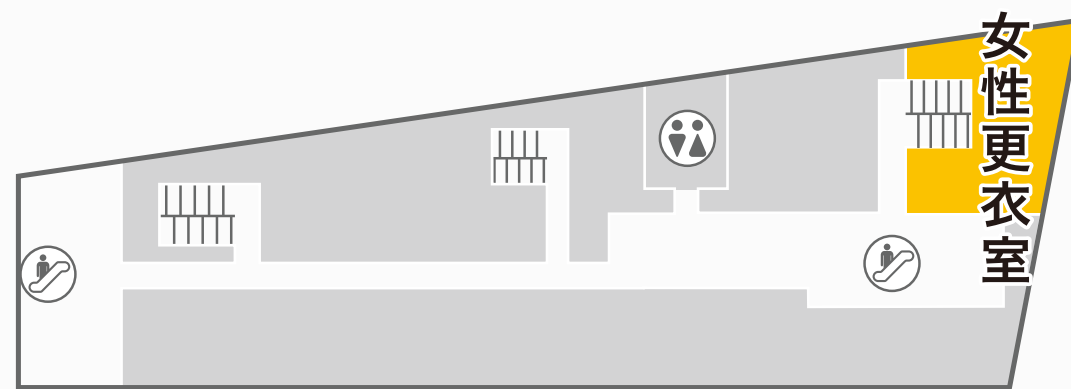

acosta!@神戸さんのみや EVENT MAP

マップの見方

■…撮影可能エリア

カメラ機材（三脚・ストロボ・ライトスタンドなど）を利用して撮影可能

■…スナップショットエリア

手持ちでのカメラ撮影可能、機材類は一切使用不可
入店可能店舗・飲食店でもスナップショットが可能です

●…入店可能店舗

●…飲食店

5F