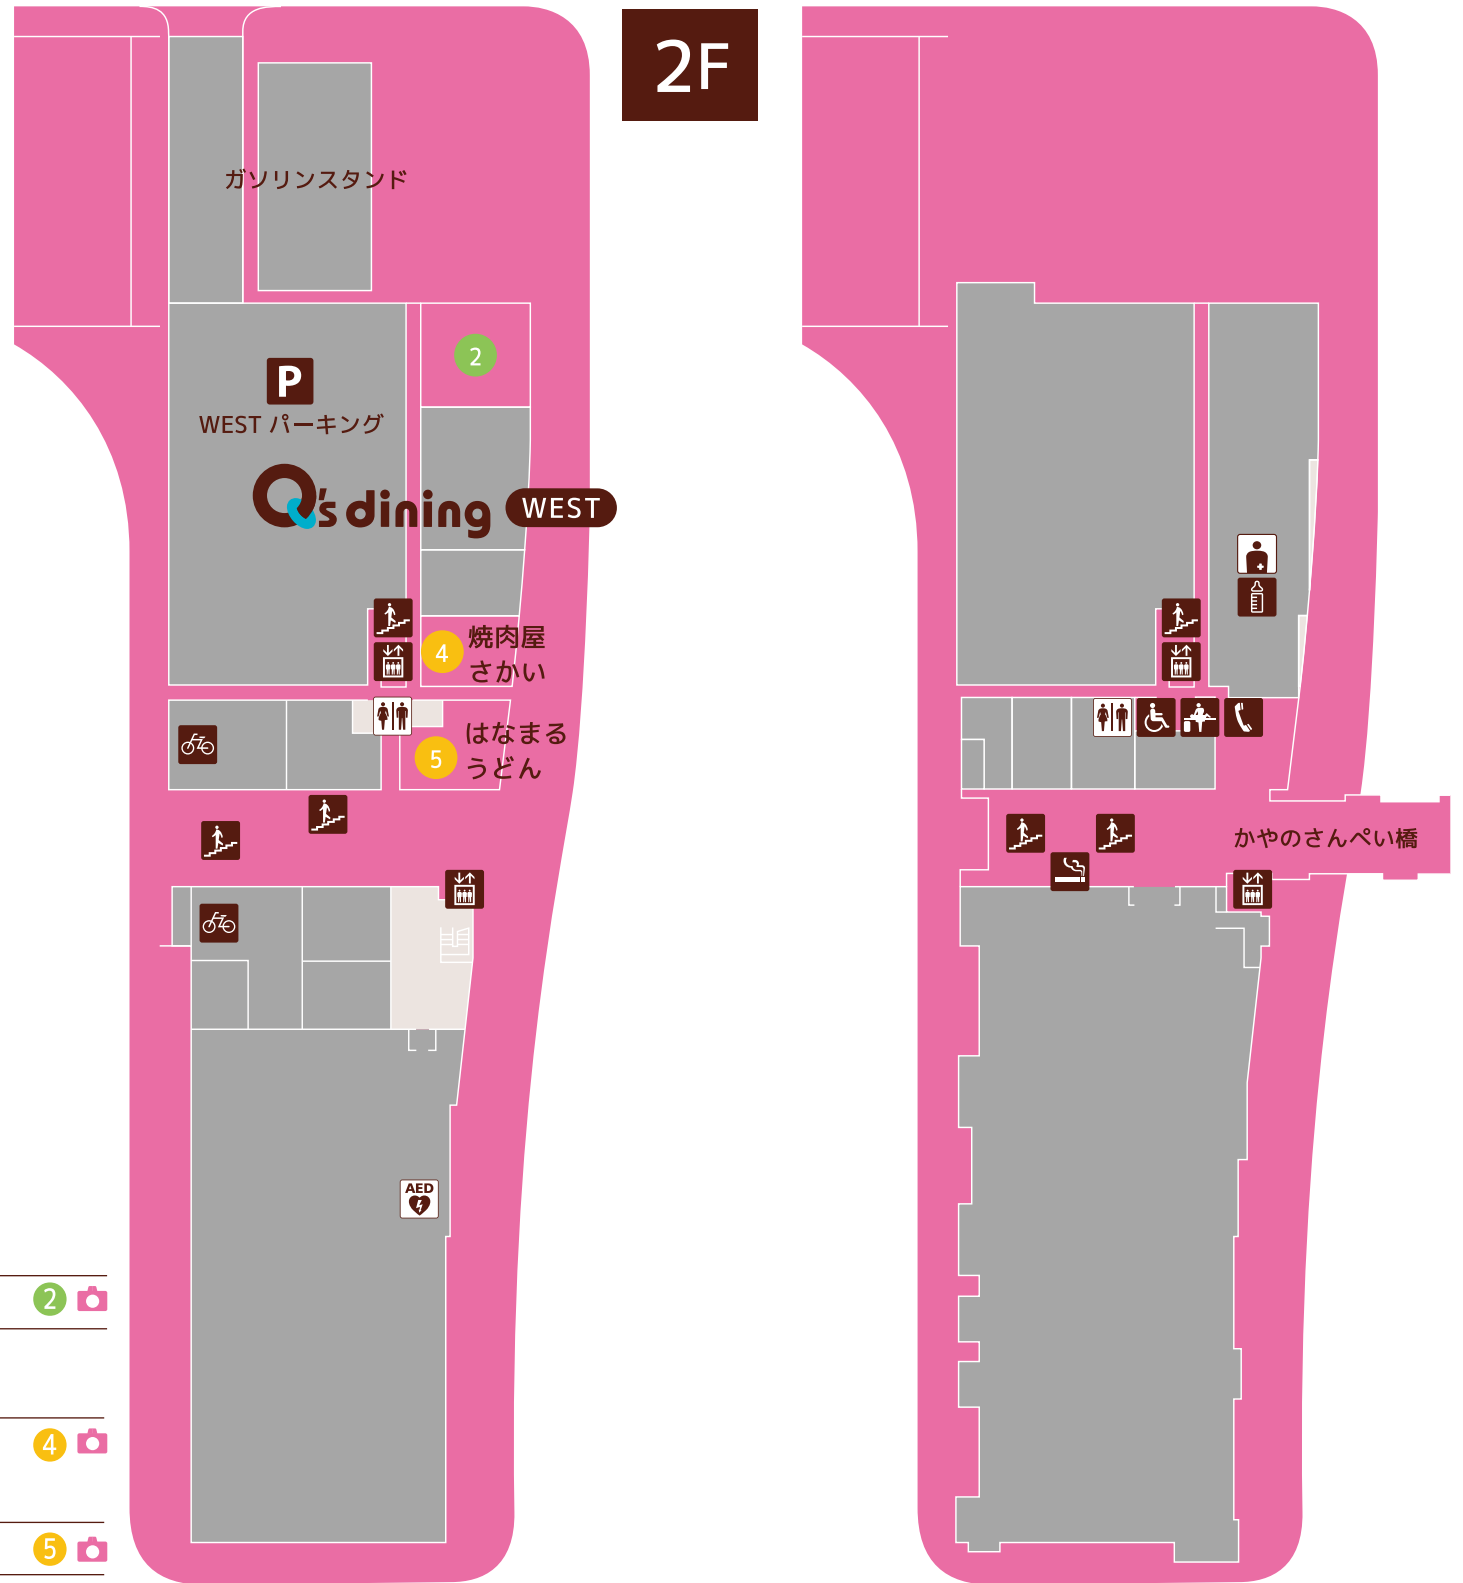

WEST

1F

2F

イベントマップ 西館

EASTへは2Fの専用通路をご利用下さい。

- エレベーター
- 階段
- トイレ
- 優先トイレ
- オストメイト
- 授乳室
- 多目的シート
- 喫煙室
- 公衆電話
- 駐車場
- 駐輪場
- シャトルバス乗り場
- AED

サービス・カルチャー

シルベストサイクル 本格スポーツ用自転車、周辺用品 10:00~20:00 1F

グルメ・フード

焼肉屋 さかい 焼肉 1F

平日ランチ11:30~15:00 平日ディナー17:00~23:00 土・日曜・祝日11:00~23:00

はなまるうどん うどん 10:00~21:00 1F

カラー説明

&

=入店・撮影可能

=ご利用いただけません。

撮影目的のみの入店はご遠慮ください。

※ライトスタンド・アンブレラ・三脚の使用はエルステージのみ可能です。それ以外の場所ではご使用いただけません。撮影時、周辺へのご配慮をお願いいたします。