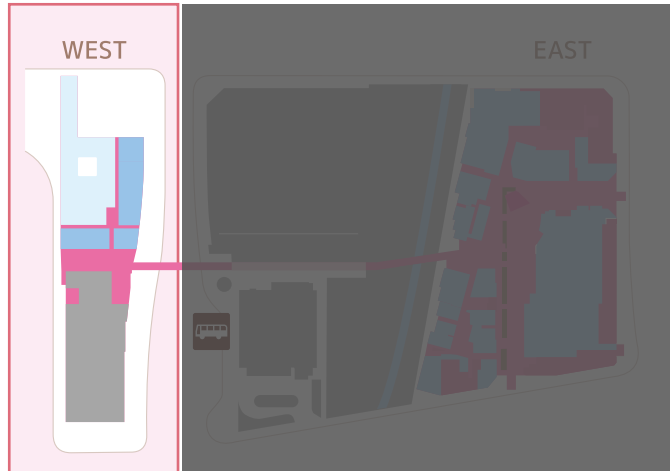

WEST

1F

2F

イベントマップ 西館

EASTへは2Fの専用通路をご利用下さい。

- エレベーター
- 階段
- トイレ
- 優先トイレ
- オストメイト
- 授乳室
- 多目的シート
- 喫煙室
- 公衆電話
- 駐車場
- 駐輪場
- シャトルバス乗り場
- AED

サービス・カルチャー

シルベストサイクル 本格スポーツ用自転車、周辺用品 10:00~20:00 1F

グルメ・フード

焼肉屋 さかい 焼肉 1F

平日ランチ11:30~15:00 平日ディナー17:00~23:00 土・日曜・祝日11:00~23:00

はなまるうどん うどん 10:00~21:00 1F

カラー説明

&

=入店・撮影可能

=ご利用いただけません。

撮影目的のみの入店はご遠慮ください。

※ライトスタンド・アンブレラ・三脚の使用はエルステージのみ可能です。それ以外の場所ではご使用いただけません。撮影時、周辺へのご配慮をお願いいたします。