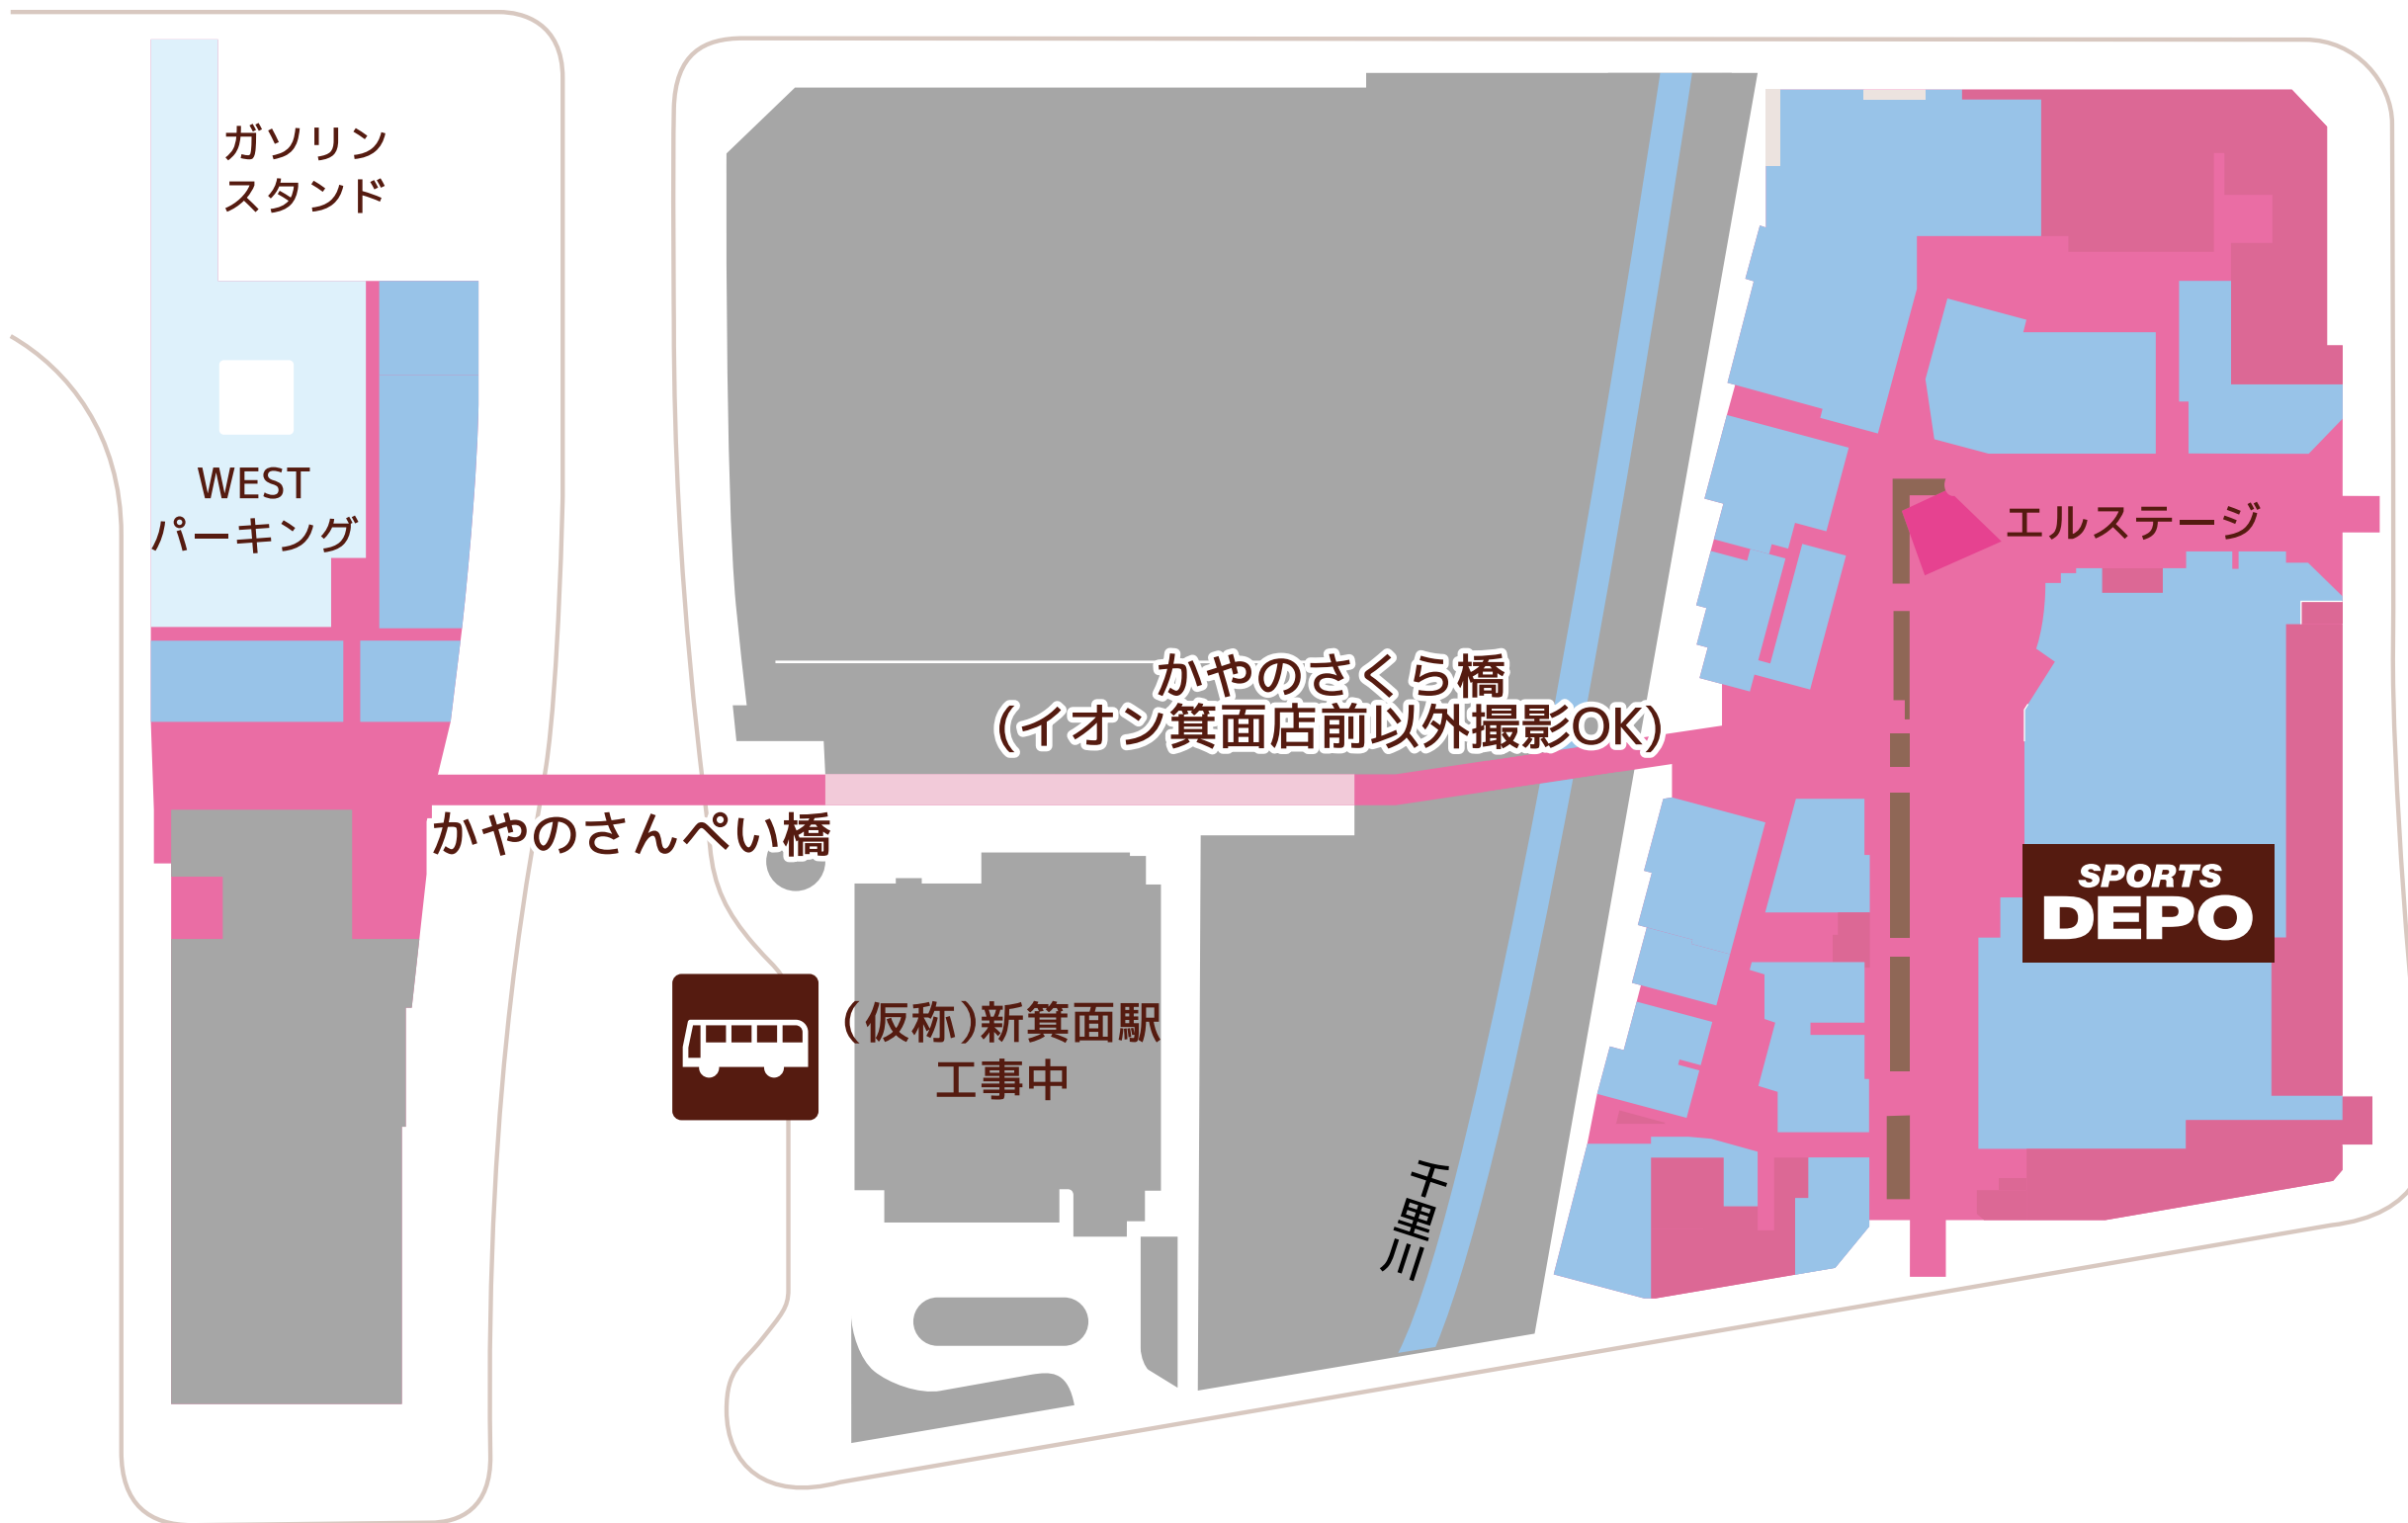

# 全体マップ

WEST

EAST

ガソリン  
スタンド

WEST  
パーキング

かやのさくら橋  
(イオン箕面店前以外撮影OK)

かやのさんぺい橋

(仮称)新箕面駅  
工事中

千里川

エルステージ

SPORTS  
DEPO