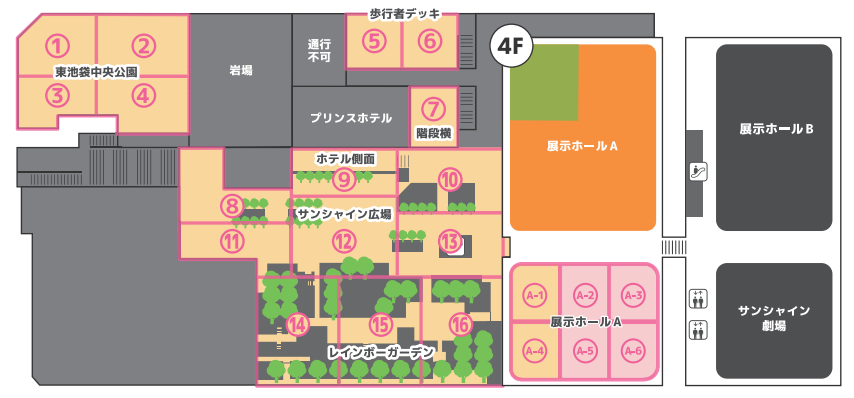

東池袋公園 ※入ることはできません

東池袋中央公園

サンシャイン広場

番号付きMAP お待ち合わせなどに是非ご利用ください!

※他催事との兼ね合いで歩行者デッキが使用できない場合がございます。

- ショップ&アミューズメント
 - レストラン&カフェ
-
- 🕒 撮影・交流は17:30まで
- 👗 更衣室利用時間
 アーリー 9:30 ~ 18:30
 通常 11:00 ~ 18:30
- 📄 当日の状況により予告なく予定が変更になる可能性があります。
- 📄 イベント情報はサイトでも確認できるよ!
- 🔍 検索 アコスタ

※南池袋公園 入る事はできません