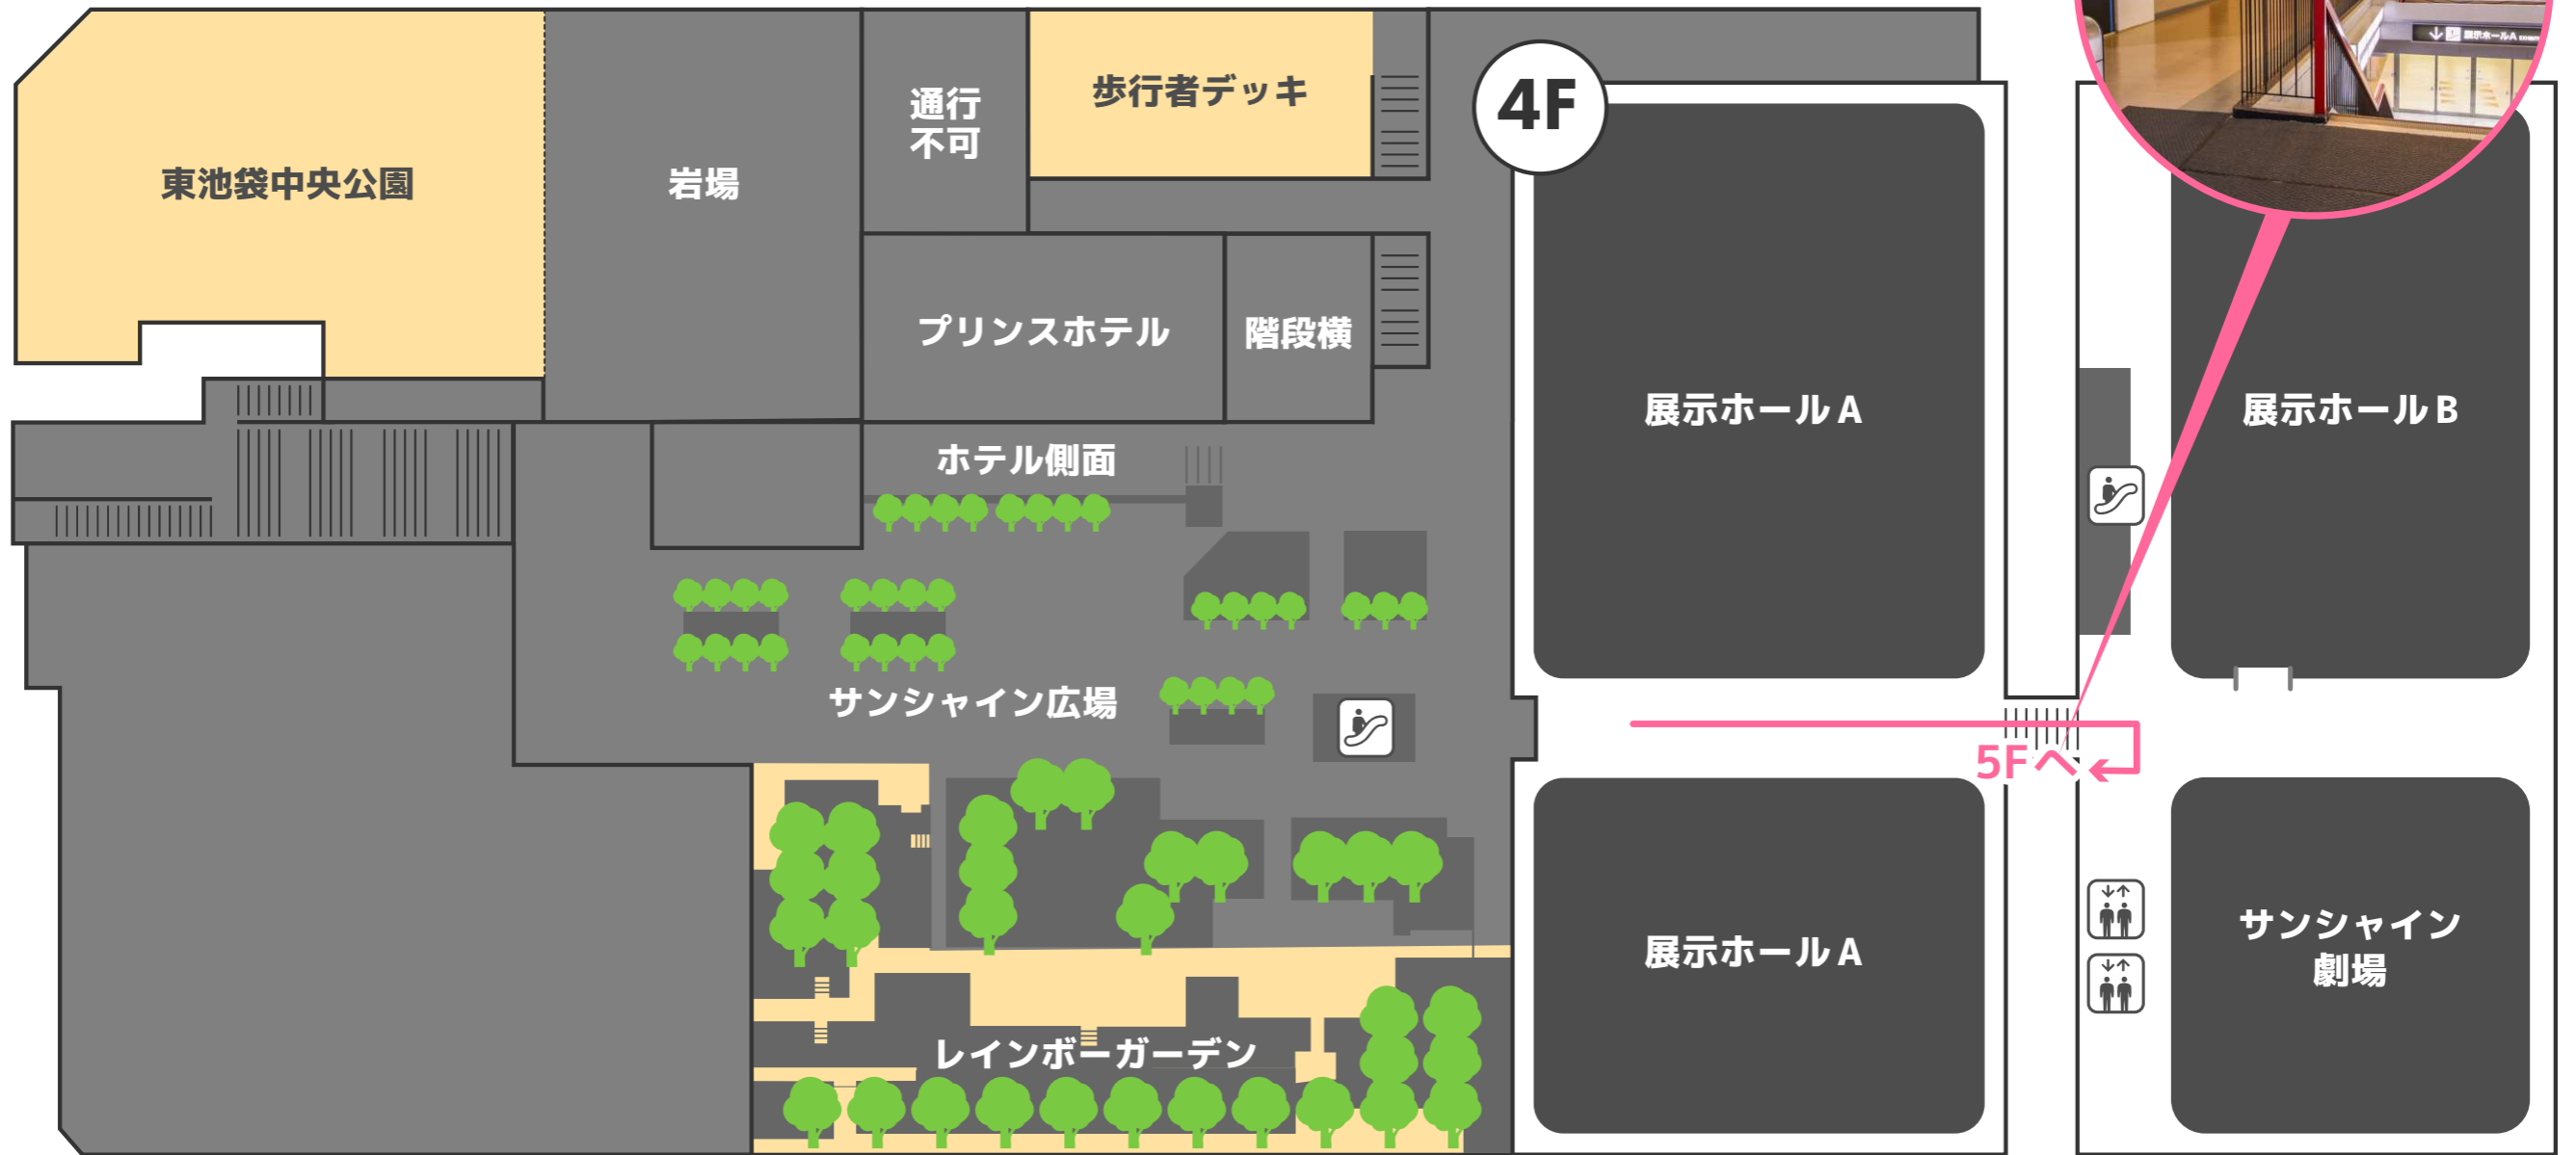

サンシャイン広場周辺 MAP

AGF2026 の待機列がある場合がございます。
 予めご了承ください。

※屋外撮影エリアは通常開催と異なります

-  ... 受付
-  ... 女性更衣室
-  ... 男性更衣室
-  ... 荷物置き場
-  ... スタンド類使用可能エリア
三脚・ライトスタンドなどの機材使用可能

受付
 コンファレンスルーム