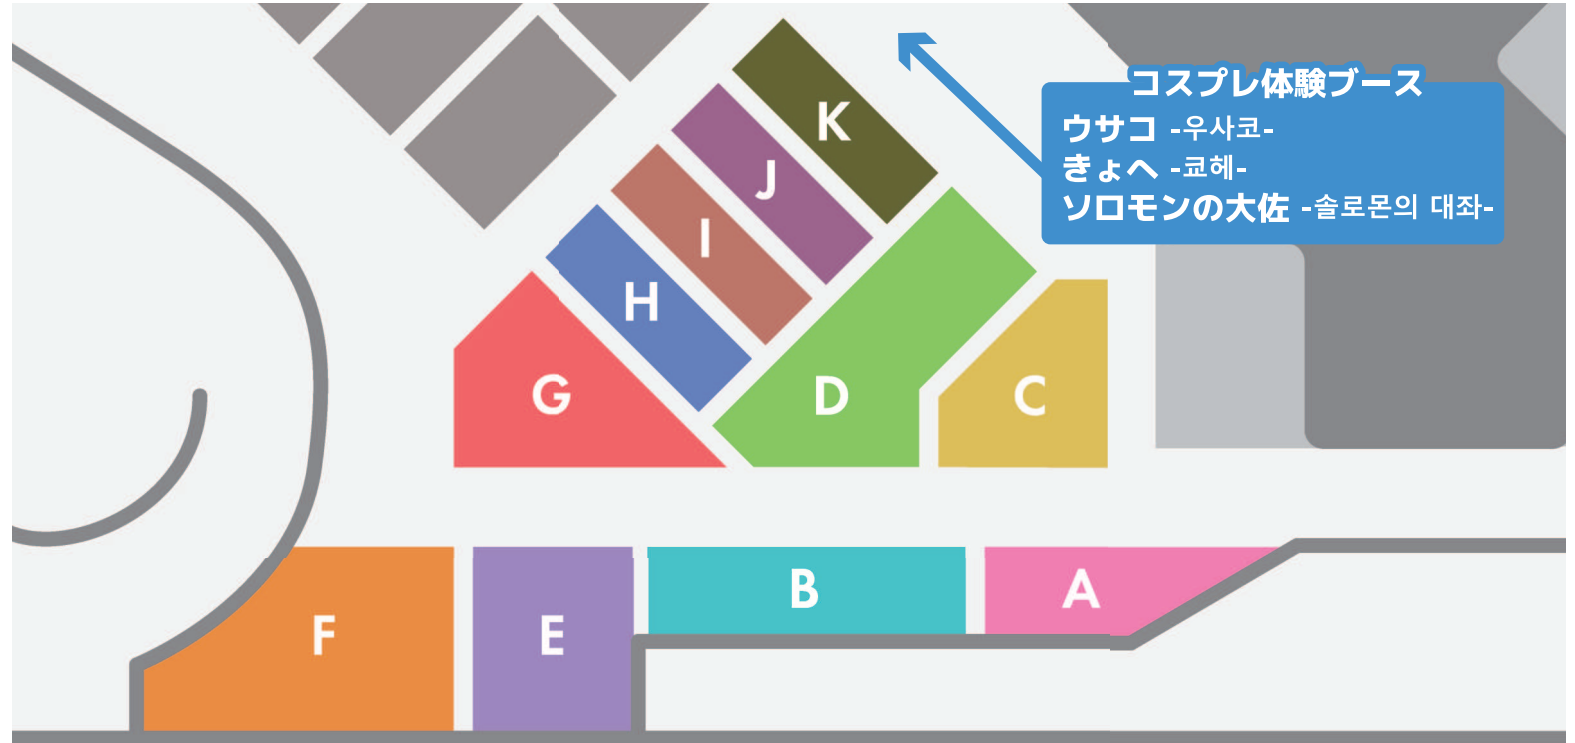

コスプレに次の楽しいを。

acosta! マルシェ

2026 6.27 sat 28 sun ArtForest B1F

ブース別出展者一覧

A 伊織もえ -이오리 모에-
yami

B ひなた -히나타-
天川星夏 -아마카와 세이카-
いくみ -이쿠미-
M企画 -M 기획-

C やもはちこ -야모하치코-
雪村ユノ -유키무라 유노-
しょころ -쇼콜라-
猫田あしゅ -네코타 아슈-

D MIMARI
凸守たかね -데코모리 타카네-
えい梨 -에이리-
シスル -시스루-
にやるまー。 -냐루마。 -
月海つくね -츠키미 츠크네-

E 빛베리님-ほしのベリ-
정제니-チョンジエニ-
온양갱-オニャンゲン-
정다별이-チョンダビョル-
김연지-キムヨンジ-
자몽-チャモン-

コスプレ体験ブース
ウサコ -우사코-
きよへ -쿄헤-
ソロモンの大佐 -솔로몬의 대좌-

F 미우-ミウ-
온기-オンギ-
미우뮤-ミウユ-
뇨-ニョ-
상현-サンヒョン-
그잉-グイン-
심유이-シムユイ-
리세-リセ-
노에-ノエ-
조미-ジョミ-

G 87かぼちゃ -87카보차-
むゆん -무윽-
嘉瑞 -카즈이-
즈미 -즈미-
柚子村 -유즈무라-

H KYOKOSTAR
だるま -다루마-
千葉 -치바-
うめ -우메-
蓮弥 -렌야-

I おじぎ -오지기-
ろっと -롯데-
きび助 -키비우스케-
透 -토오루-
びいと。 -비이토。 -

J ウィル -윌-

K タルキ -타루키-
るこ -루코-