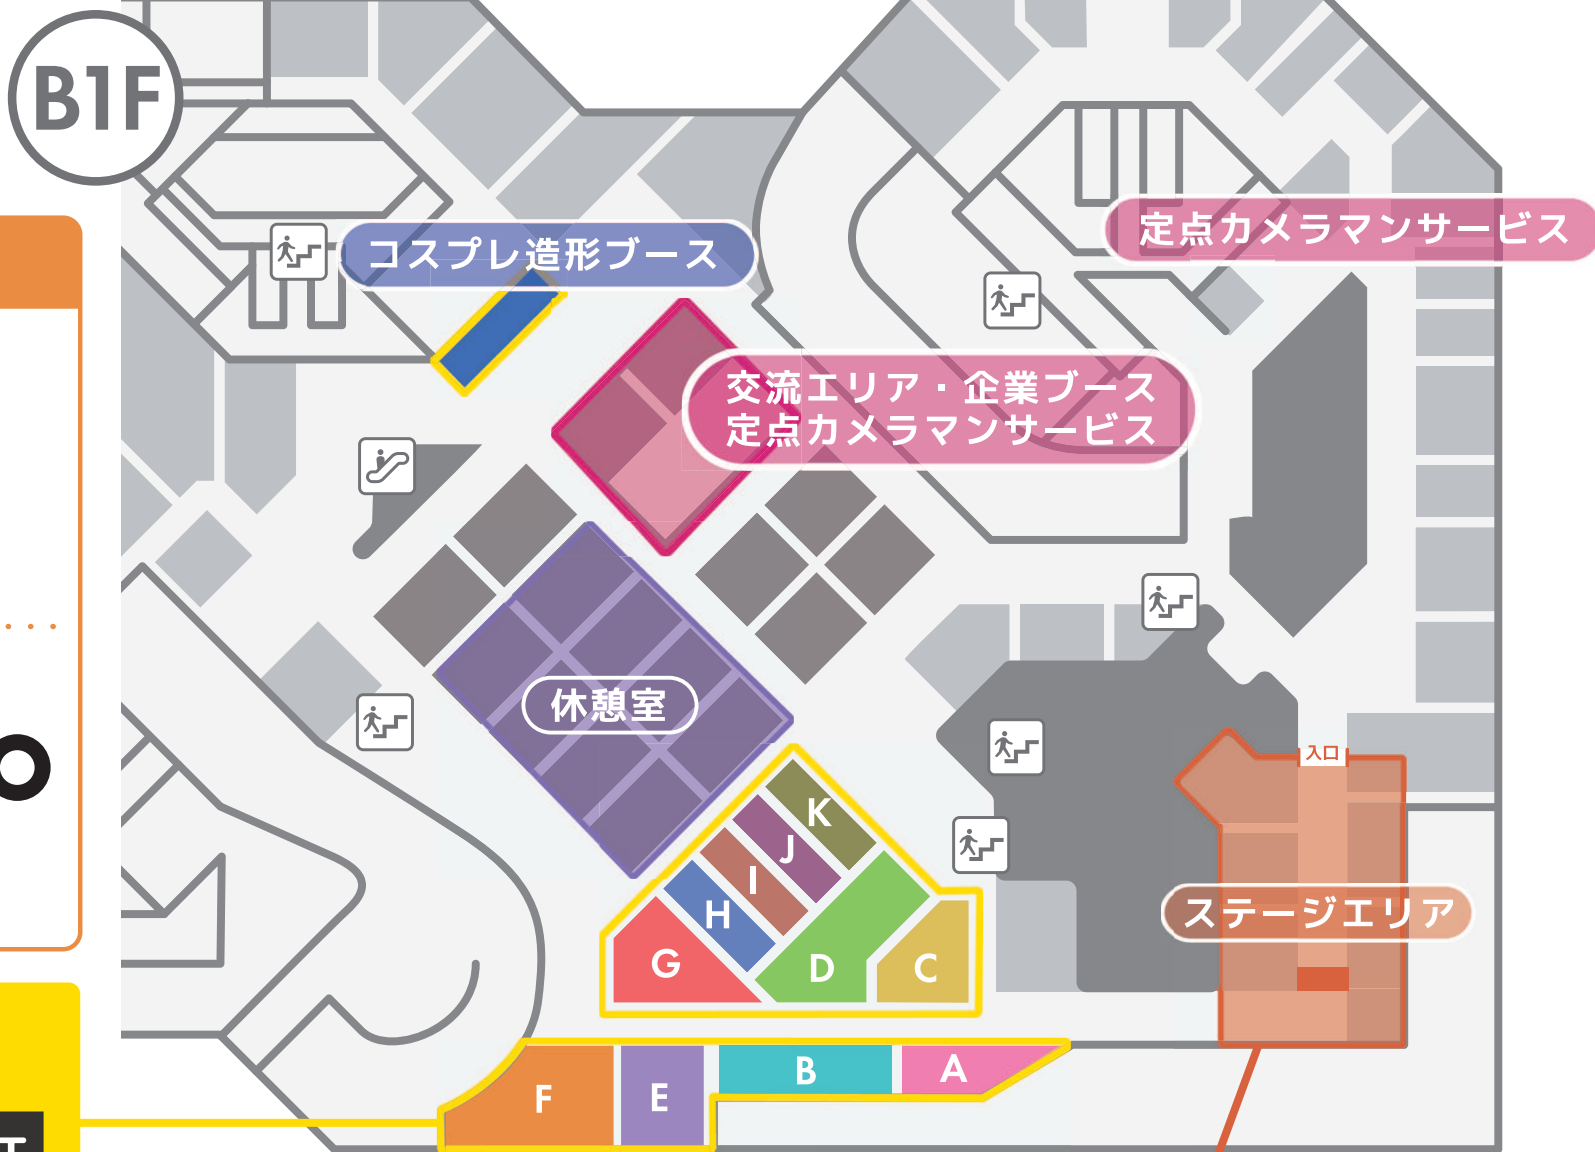

# ArtForest 清涼里館内MAP

## 出展企業

**MBB**

청량리  
MBB

**EVoto**

Evoto

コスプレに次の楽しいを。

**acosta! マルシェ**

出展者一覧は  
P8~11をチェック!

ステージタイムテーブル  
CDEFの出演者はP12.13をチェック!