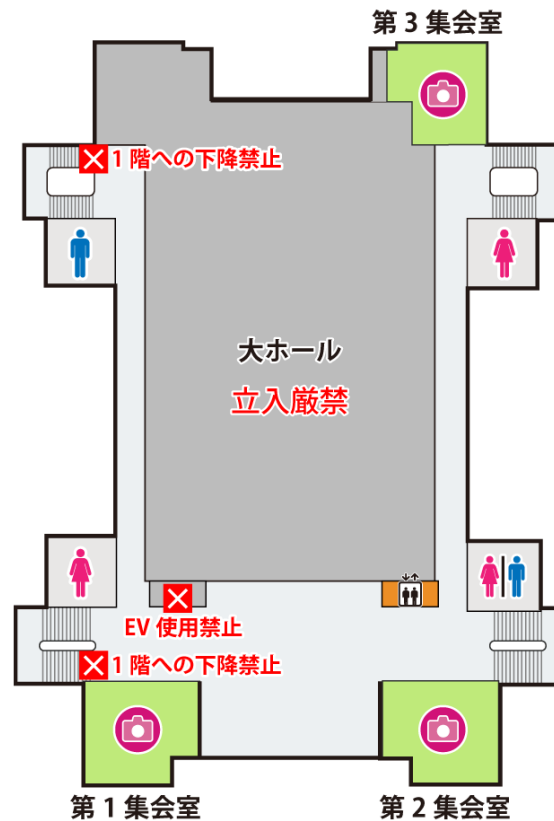

4階

撮影スペース

4階階段は上階層に伸びる空間のみ撮影可能です。
※3階へ下る階段部分では撮影禁止です。

! 3～2階は16:00までのご利用となります。

3～2階の撮影スペースは、休憩場所としてもご利用いただけます。

3階

2階

- ・当日大ホール（1階～3階）で他イベントがあるため、マップ左側の階段やエレベーターを使用して1階に下りないようご注意ください。
- ・3階～2階スペースの廊下、ロビー、階段では撮影や交流は出来ません。通行のみとなりますので、ご協力お願いいたします。