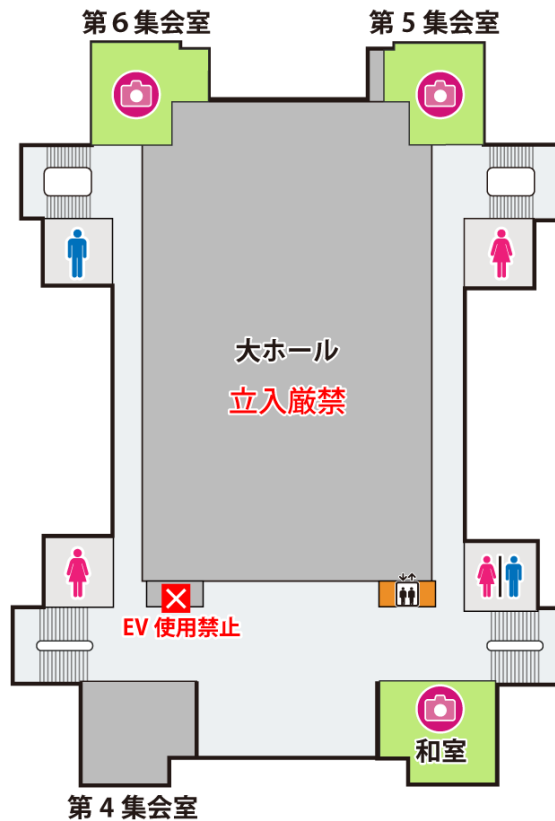

4階

撮影スペース

4階階段は上階層に伸びる空間のみ撮影可能です。
※3階へ下る階段部分では撮影禁止です。

! 3～2階は16:00までのご利用となります。

3～2階の撮影スペースは、休憩場所としてもご利用いただけます。

3階

2階

- ・当日大ホール（1階～3階）で他イベントがあるため、マップ左側の階段やエレベーターを使用して1階に下りないようご注意ください。
- ・3階～2階スペースの廊下、ロビー、階段では撮影や交流は出来ません。通行のみとなりますので、ご協力お願いいたします。