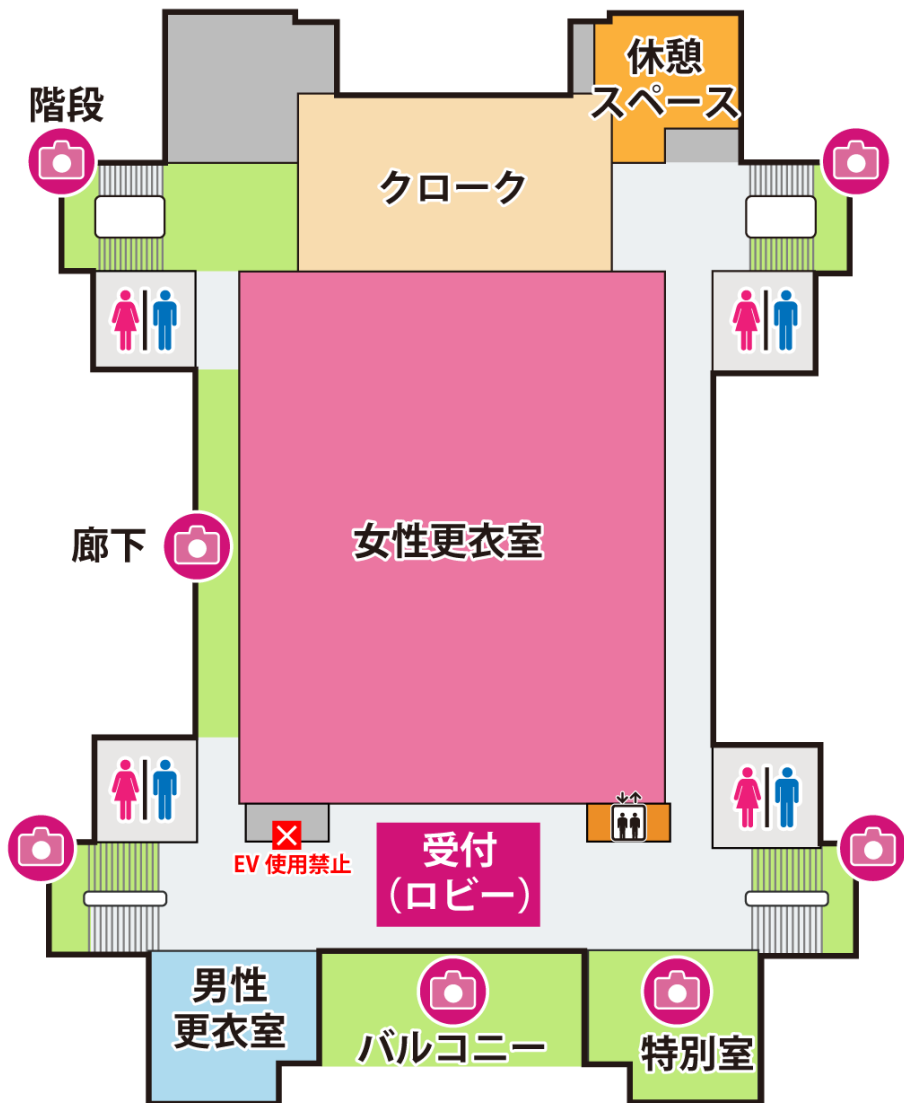

4階

撮影スペース

4階階段は上階層に伸びる空間のみ撮影可能です。
※3階へ下る階段部分では撮影禁止です。

! 3～2階は16:00までのご利用となります。

3～2階の撮影スペースは、休憩場所としてもご利用いただけます。

3階

2階

- ・当日大ホール（1階～3階）で他イベントがあるため、マップ左側の階段やエレベーターを使用して1階に下りないようご注意ください。
- ・3階～2階スペースの廊下、ロビー、階段では撮影や交流は出来ません。通行のみとなりますので、ご協力お願いいたします。