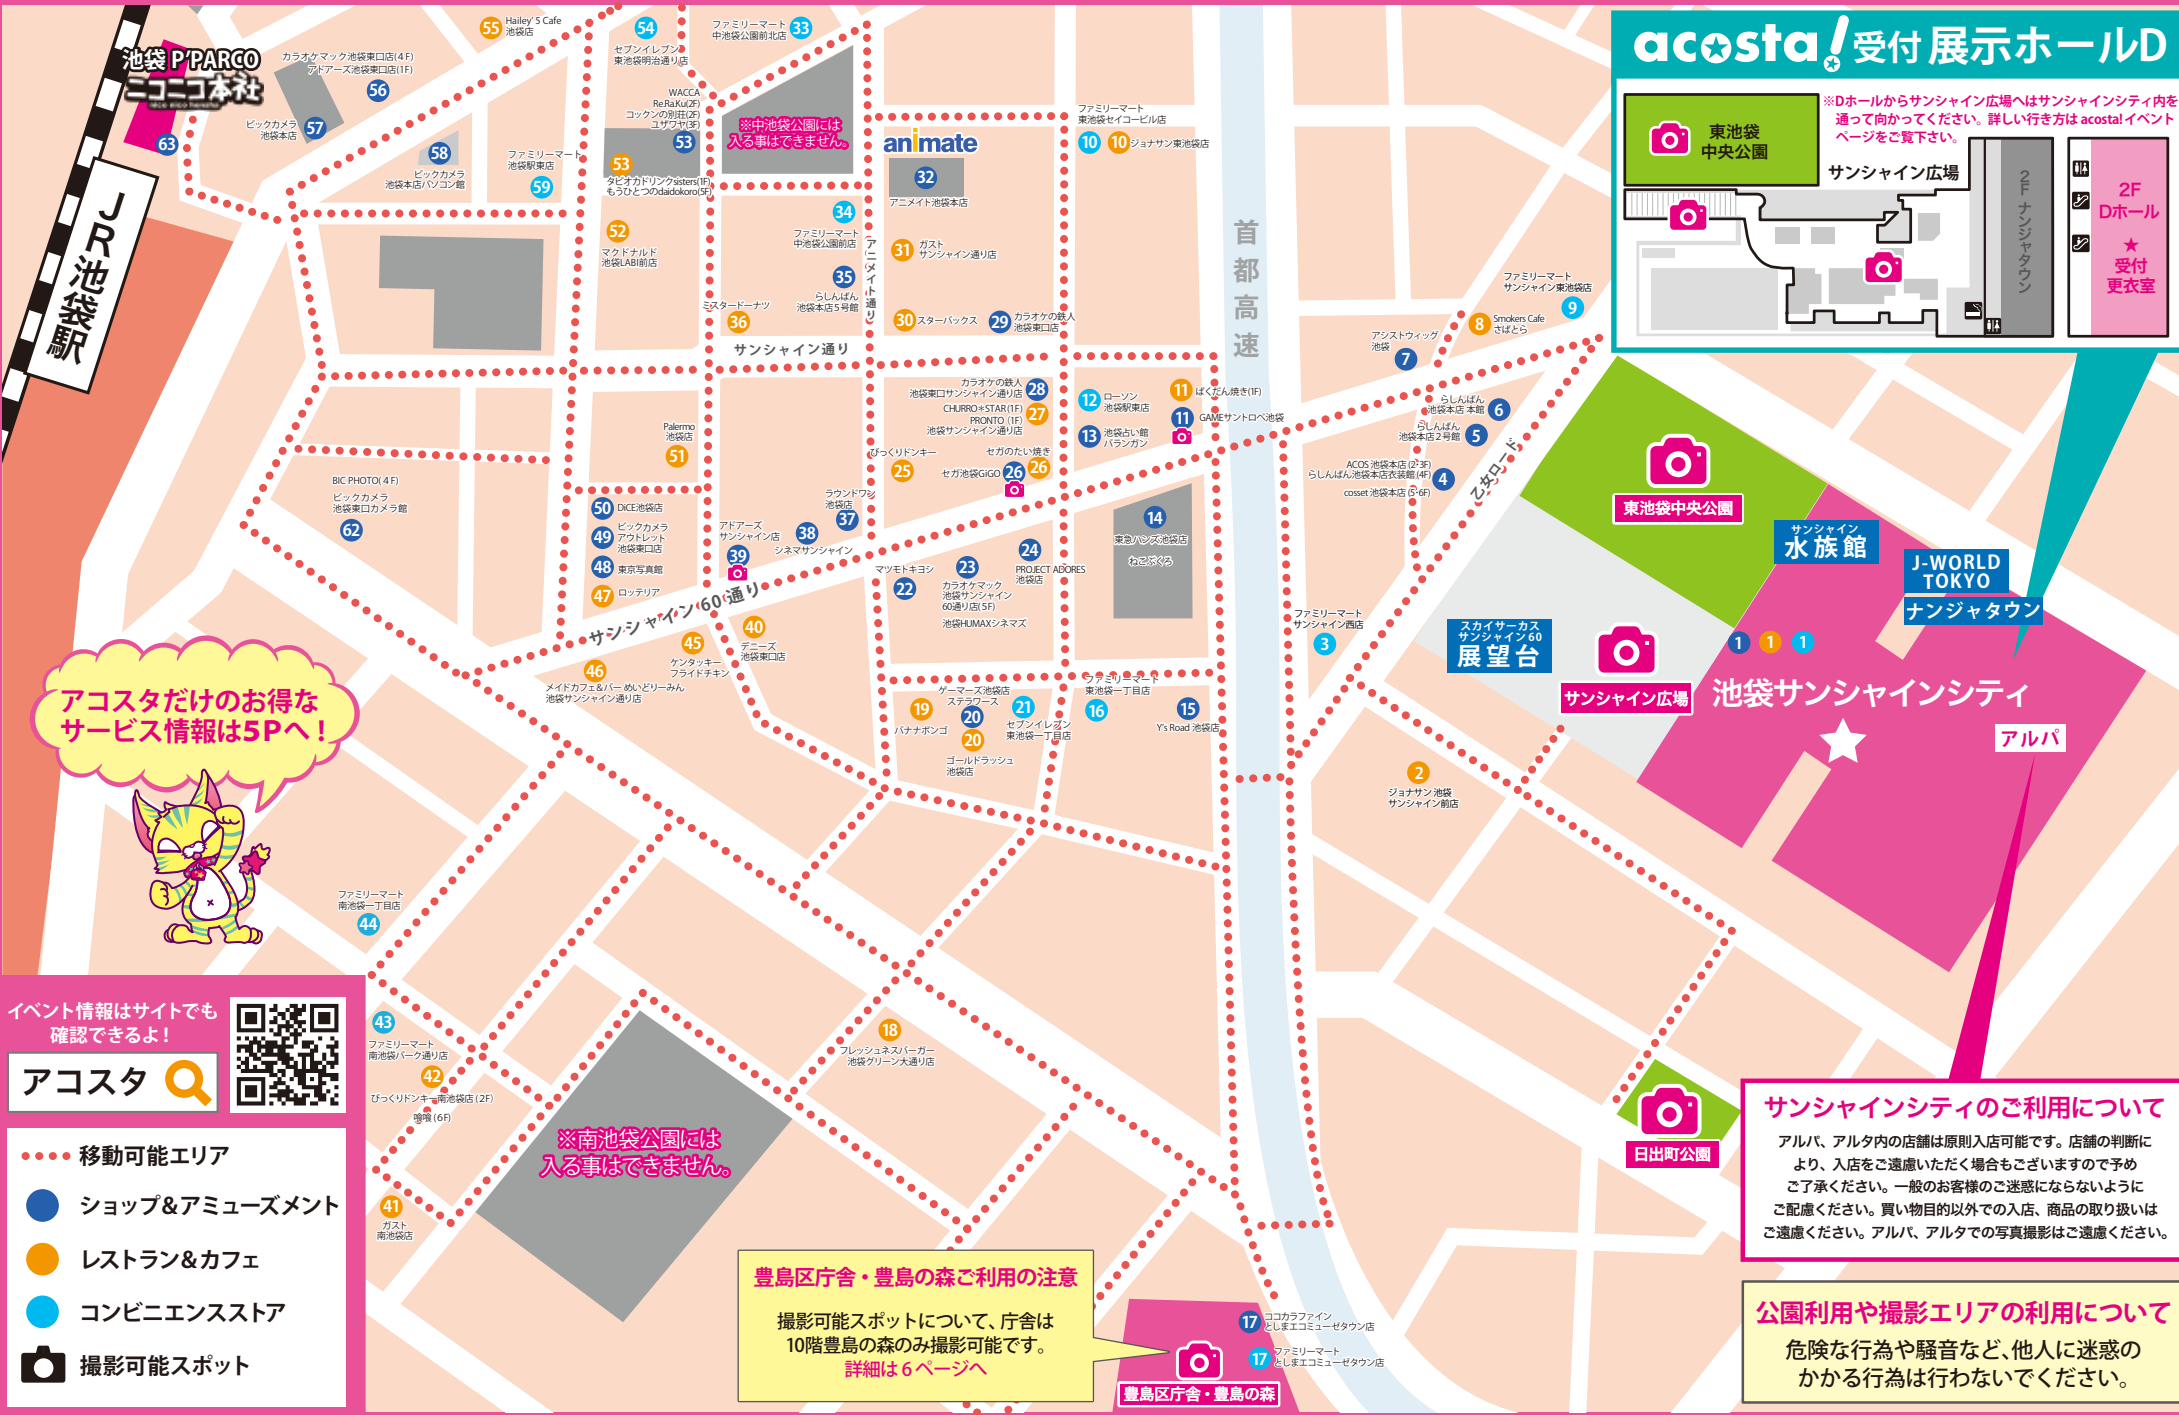

入店可能MAP

掲載店舗以外へは
入店できません

屋外エリア17:00まで
屋内エリア17:30まで

更衣室利用時間
10:00~18:00
更衣室へは17:40までにお戻りください。

警備強化に関するお知らせ
警視庁よりコンサートホールやイベント会場などの管理者による自主警備を呼びかける旨の
通達が行われています。つきましては、acosta!でも荷物検査を実施させて頂く場合がございます。
会場内の安全管理上、皆様のご理解とご協力をお願い申し上げます。

当日の状況により予告なく予定が変更になる可能性があります。ご了承ください。

acosta! 受付展示ホールD

※Dホールからサンシャイン広場へはサンシャインシティ内を
通って向かってください。詳しい行き方はacosta!イベント
ページをご覧ください。

東池袋
中央公園

サンシャイン広場

2F ナンジャタウン

2F Dホール
★ 受付
更衣室

アコスタだけのお得な
サービス情報は5Pへ!

イベント情報はサイトでも
確認できるよ!

アコスタ

- 移動可能エリア
- ショップ&アミューズメント
- レストラン&カフェ
- コンビニエンスストア
- 撮影可能スポット

※南池袋公園には
入る事はできません。

豊島区庁舎・豊島の森ご利用の注意
撮影可能スポットについて、庁舎は
10階豊島の森のみ撮影可能です。
詳細は6ページへ

豊島区庁舎・豊島の森

サンシャインシティのご利用について
アルバ、アルタ内の店舗は原則入店可能です。店舗の判断に
より、入店をご遠慮いただく場合がございますので予め
ご了承ください。一般のお客様のご迷惑にならないよう
ご配慮ください。買い物目的以外での入店、商品の取り扱い
はご遠慮ください。アルバ、アルタでの写真撮影はご遠慮ください。