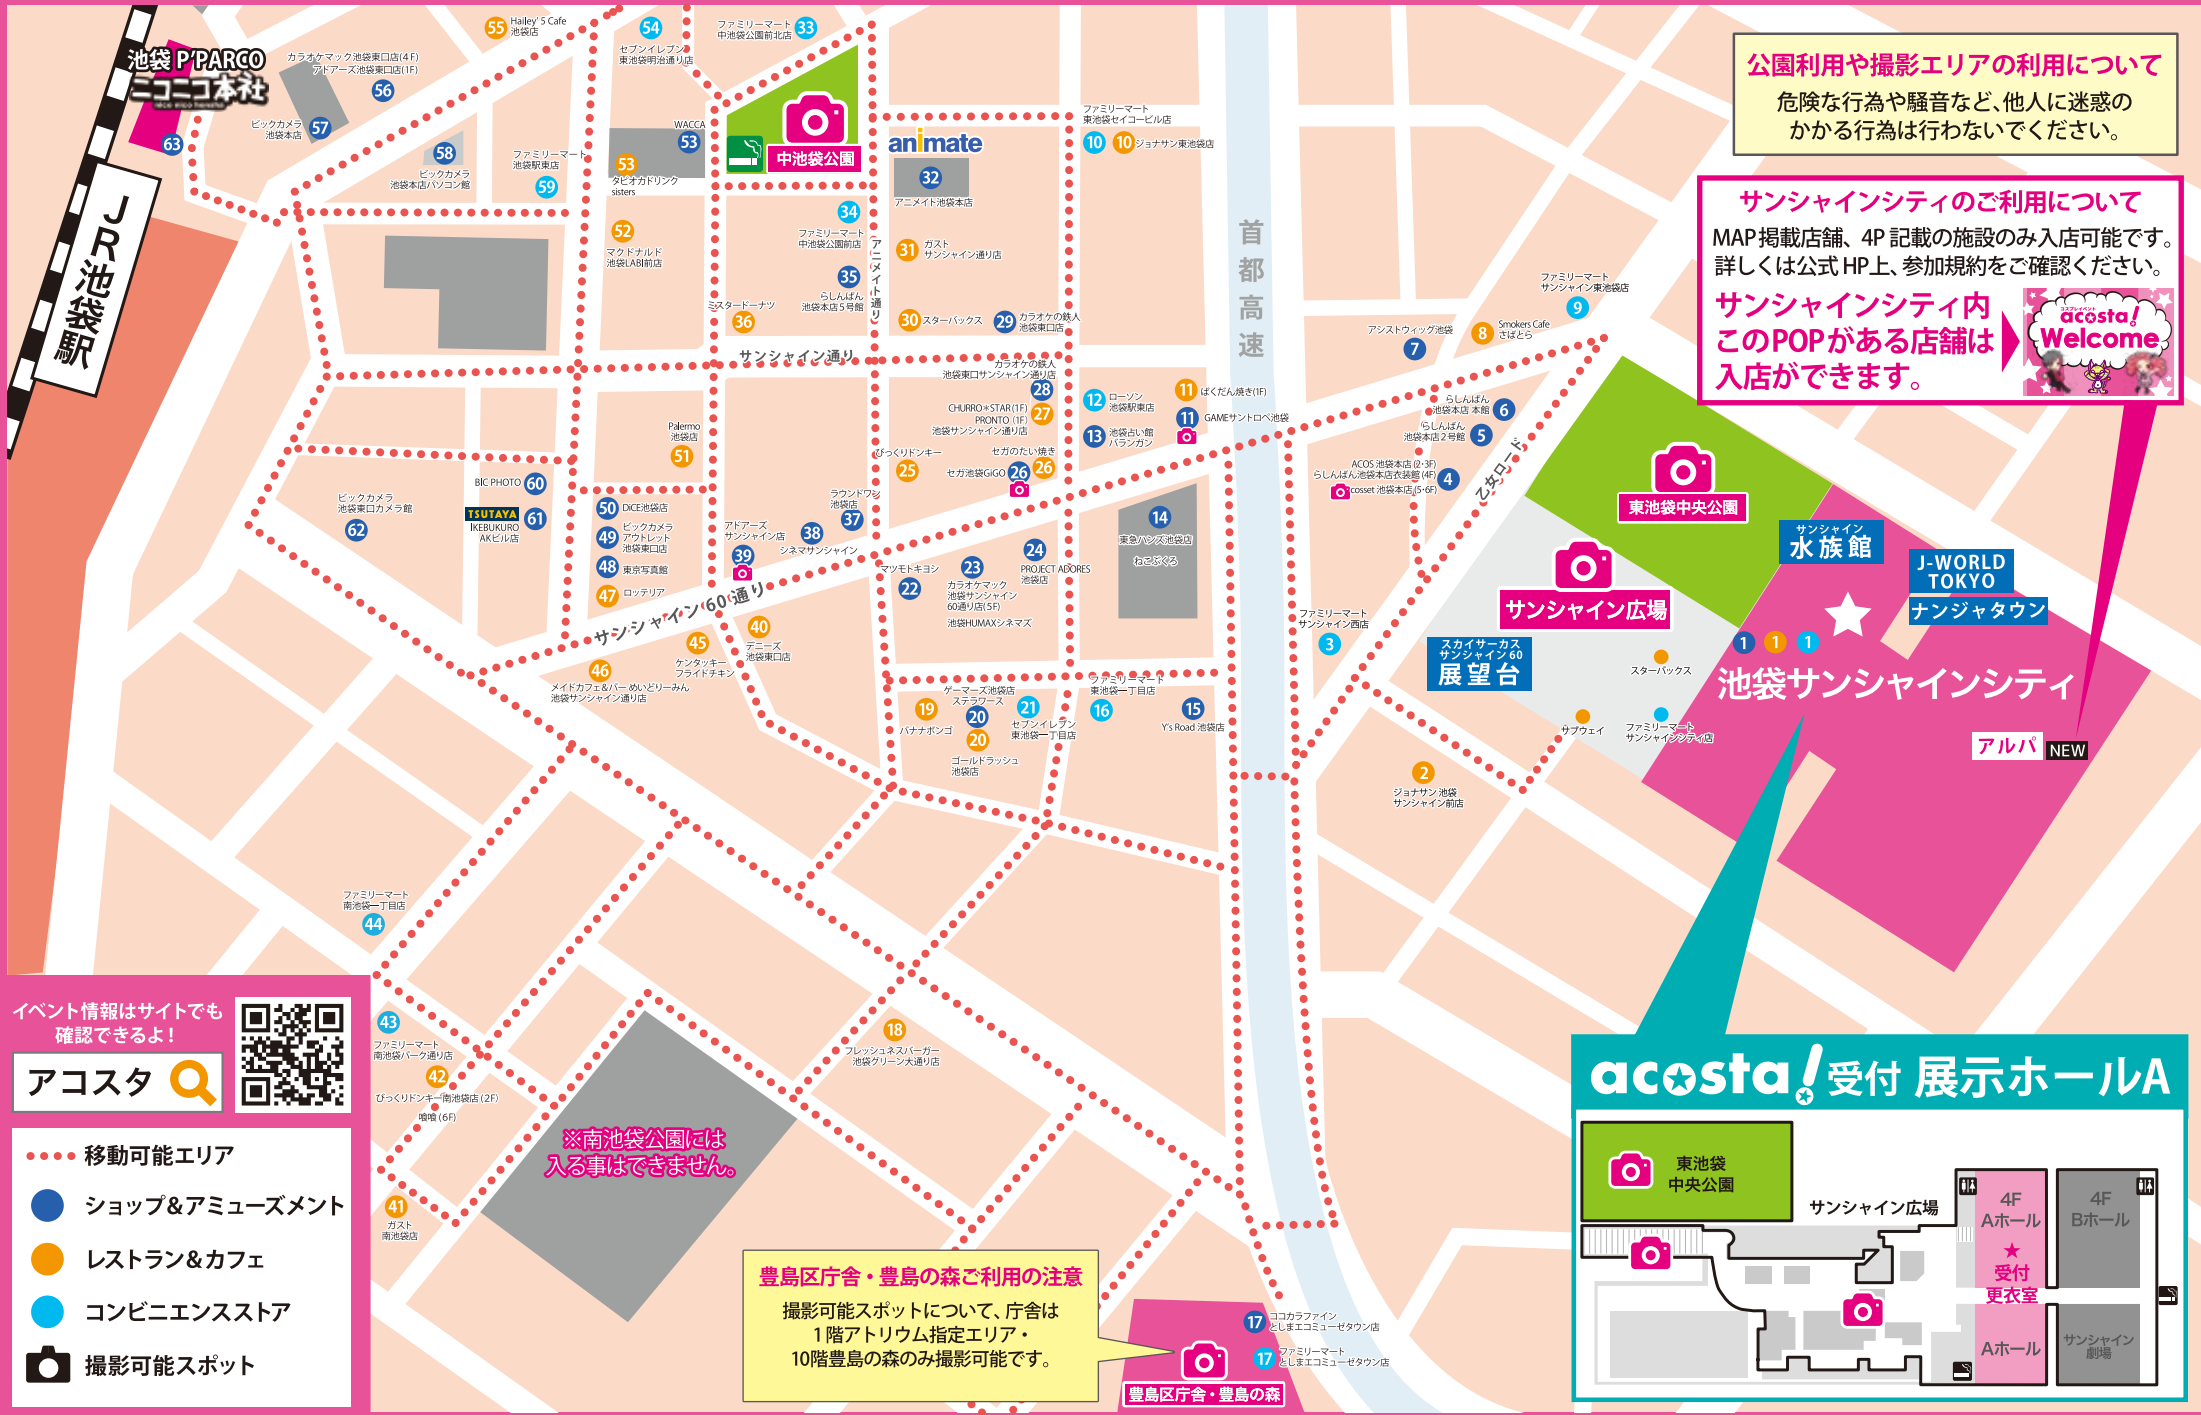

入店可能MAP

掲載店舗以外へは
入店できません

屋外エリア17:00まで
屋内エリア17:30まで

更衣室利用時間
10:00~18:00
更衣室へは17:40までにお戻りください。

警備強化に関するお知らせ

警視庁よりコンサートホールやイベント会場などの管理者による自主警備を呼びかける旨の
通告が行われています。つきましては、acosta!でも荷物検査を実施させて頂く場合がございます。
会場内の安全管理上、皆様のご理解とご協力をお願い申し上げます。

当日の状況により予告なく予定が変更になる可能性があります。ご了承ください。

公園利用や撮影エリアの利用について
危険な行為や騒音など、他人に迷惑の
かかる行為は行わないでください。

サンシャインシティのご利用について
MAP掲載店舗、4P記載の施設のみ入店可能です。
詳しくは公式HP上、参加規約をご確認ください。
**サンシャインシティ内
このPOPがある店舗は
入店ができます。**

イベント情報はサイトでも
確認できるよ!

- アコスタ**
- 移動可能エリア
 - ショップ&アミューズメント
 - レストラン&カフェ
 - コンビニエンスストア
 - 📷 撮影可能スポット

※南池袋公園には
入る事はできません。

豊島区庁舎・豊島の森ご利用の注意
撮影可能スポットについて、庁舎は
1階アトリウム指定エリア・
10階豊島の森のみ撮影可能です。

豊島区庁舎・豊島の森

acosta! 受付 展示ホールA