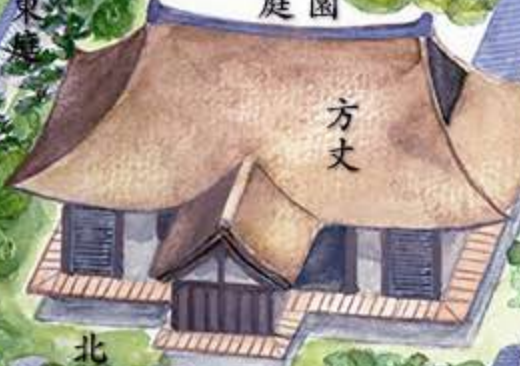

少年一休像

開山堂

本堂

旧墓地

鐘樓

虎丘庵

宗純王廟

三本杉

浴室

東司

宝蔵

唐門

方丈庭園
南庭

庫裏

方丈

北庭