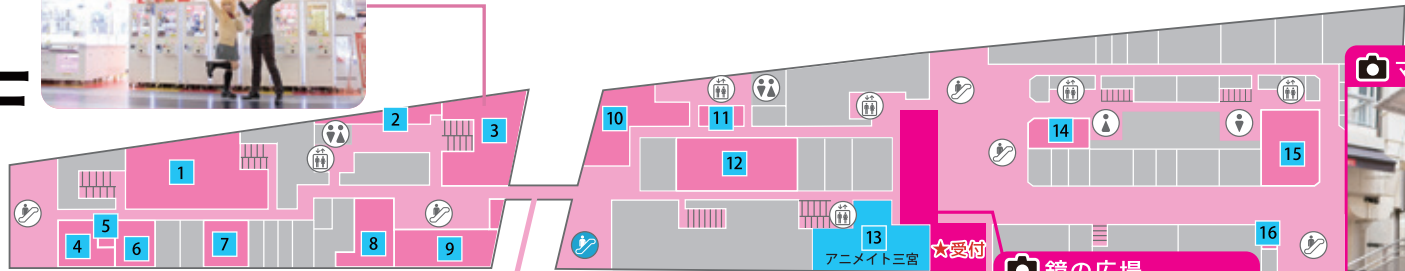

さんセンタープラザマップ

マップの見方

…撮影可能エリア

カメラ機材（三脚・ストロボ・ライトスタンドなど）を利用して撮影可能

…スナップショットエリア

手持ちでのカメラ撮影可能、機材類は一切使用不可
入店可能店舗・飲食店でもスナップショットが可能です

…入店可能店舗

…飲食店

3F

3F タイトーフステーション

カメラ 渡り廊下

カメラ マルイ連絡通路

カメラ 鏡の広場

2F

カメラ ビブレ連絡通路

3F タイトーフステーション

13F アニメイト三ノ宮

※店内での撮影は不可となります。

42F 不二家レストラン

掲載店舗以外へは入店できません。

当日の状況により予告なく予定が変更になる可能性があります。ご了承ください。

更衣室利用時間 10:30~19:00

終了間際は混雑しますので、お早めのお着替えにご協力ください。

1	とらのあな	コミック
2	ヴィクトリア	ダンス衣装
3	タイトーフステーション	ゲームセンター
4	三宮センタープラザ献血ルーム	
5	フィックス	不動産
6	フォルツァ	モデルカー
7	ドラゴンスター	トレーディングカード
8	トレカパーク三宮店	トレーディングカード
9	ゲーマーズ	コミック・CD・DVD
10	ドスバラ	パソコン
11	ボディサプライズ	整体サロン
12	シモジマ	梱包事務用品
13	アニメイト三ノ宮	コミック・キャラクター
14	おじゃま館	TVゲーム
15	菊京屋	呉服
16	モノボックス神戸店	携帯買取