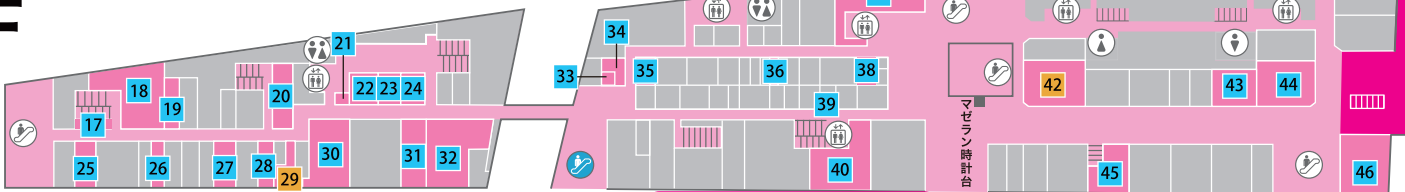

さんセンタープラザマップ

マップの見方

…撮影可能エリア

カメラ機材（三脚・ストロボ・ライトスタンドなど）を利用して撮影可能

…スナップショットエリア

手持ちでのカメラ撮影可能、機材類は一切使用不可
入店可能店舗・飲食店でもスナップショットが可能です

…入店可能店舗

…飲食店

3F

3F タイトーフステーション

カメラ 渡り廊下

カメラ マルイ連絡通路

カメラ 鏡の広場

2F

カメラ ビブレ連絡通路

3F タイトーフステーション

13F アニメイト三ノ宮

※店内での撮影は不可となります。

42F 不二家レストラン

掲載店舗以外へは入店できません。

当日の状況により予告なく予定が変更になる可能性があります。ご了承ください。

更衣室利用時間 10:30~19:00

終了間際は混雑しますので、お早めのお着替えにご協力ください。

1	とらのあな	コミック
2	ヴィクトリア	ダンス衣装
3	タイトーフステーション	ゲームセンター
4	三宮センタープラザ献血ルーム	
5	フィックス	不動産
6	フォルツァ	モデルカー
7	ドラゴンスター	トレーディングカード
8	トレカパーク三宮店	トレーディングカード
9	ゲーマーズ	コミック・CD・DVD
10	ドスバラ	パソコン
11	ボディサプライズ	整体サロン
12	シモジマ	梱包事務用品
13	アニメイト三ノ宮	コミック・キャラクター
14	おじゃま館	TVゲーム
15	菊京屋	呉服
16	モノボックス神戸店	携帯買取